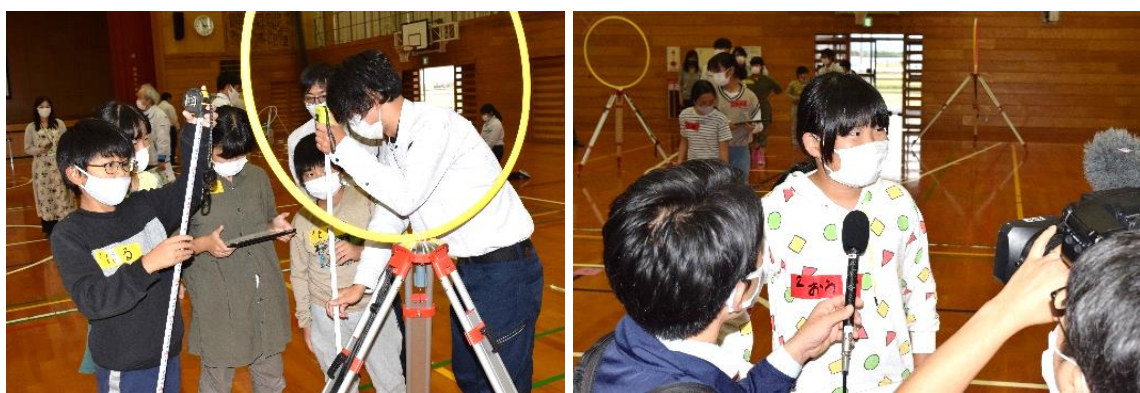

みなとっ子(12月)

大湊小学校だより

令和2年12月1日発行

家庭数

— 斧入れて 香におどろく 冬立ち木 — 与謝蕪村

日を追うごとに冬の様相となり、朝晩もだんだんと寒さを増してくるようになりましたが、保護者・地域の皆様方にはご健勝にてお過ごしのことと存じます。また、先日の学習発表会には、たくさんの保護者の方、地域の方にお越しいただき、子どもたちの演技にご声援頂きましたことを、心から感謝申し上げます。さて、令和2年も残すところ、後1ヶ月となりました。今年は、新型コロナウイルスのため、臨時休業やさまざまな地域との交流行事が中止となりましたが、子どもたちは日常の学校生活の中で、それぞれが目標を持って頑張っています。12月は6年生にとって、待ちに待った修学旅行が予定されています。これから、風邪やインフルエンザが流行する時期にもなりましたが、残された1日1日を充実したものにするとともに、健康管理にも十分気を付けて過ごしてください。

プログラミング学習でドローンを飛ばしました

今年度からの新しい教育課程では、新たにプログラミング教育に取り組むことになっています。これからのAIの時代を生き抜くには、コンピュータを魔法の箱とせず、主体的に活用する力を身につけなければなりません。本校でもプログラミングを学ぶことによって、コンピュータを正しく理解し、上手に活用する力を身につけさせたいと考えています。今回は福留開発株式会社の協力を得て、4年生から6年生が、ドローンの飛行ルートをプログラムする授業に取り組みました。最近よく見かけるドローン。子どもたちは、工事現場の測量や映像撮影など、多くの仕事に欠かせないことを教えていただきながら、楽し

国際交流会・ネイティブスピーカーと生きた英語の交流ができました

先日、3名の国際留学生(ネイティブスピーカー)を招き、1~6年生が英語で交流学習を行いました。1年生は初めての体験でしたが、楽しく英語の会話にチャレンジしました。中・高学年は一人ひとり、目的を持って意欲的な取組ができていました。3名の留学生も、大湊の児童の積極さや元気にとっても感心して、楽しい時間を過ごすことができた、とほめていただきました。