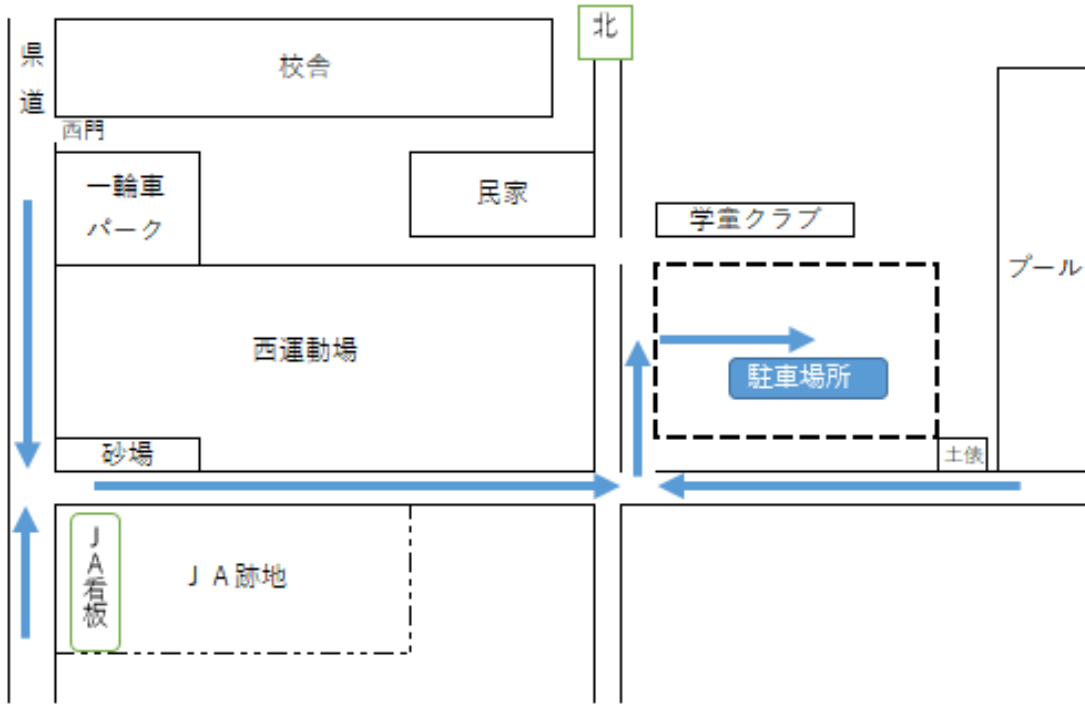

# 駐車についてのお願い

学校行事、懇談会、緊急集団下校時の迎え等で駐車をする場合、東運動場をお願いします。

- \*舗装された場所に駐車してください。満車になった場合は、プール側から駐車してください。
- \*県道から入る際の目印は、JAの看板です。
- \*駐車の際は児童にご注意ください。
- \*市道及び東運動場の出入り口は狭くなっていますので、他の車両や歩行者・自転車等に気を付けて通行してください。