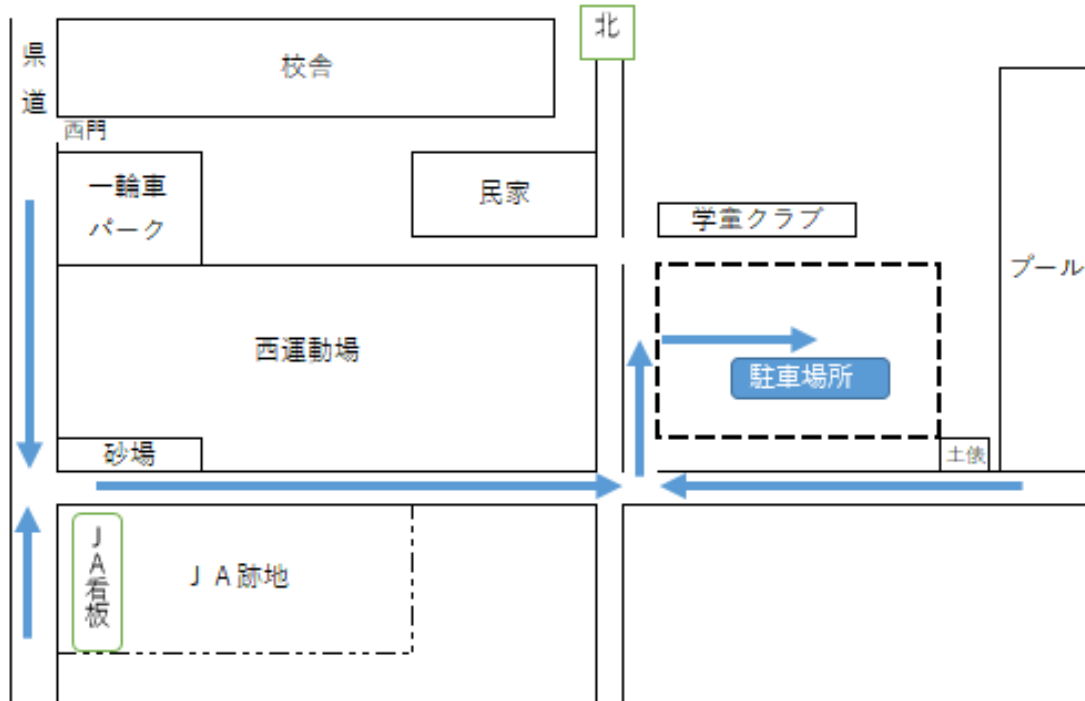

児童数について

22名の新入生を迎え、合計97名の児童数となりました。97名のうち、「なかよし1」に4名、「なかよし2」に1名、「なかよし3」に1名在籍しています。よろしくお願ひします。

1年	2年	3年	4年	5年	6年	計
22名	17名	12名	18名	10名	18名	97名

駐車についてのお願い

学校行事、懇談会、緊急集団下校時の迎え等で駐車をする場合、東運動場をお願いします。

- *舗装された場所に駐車してください。満車になった場合は、プール側から駐車してください。
- *県道から入る際の目印は、JAの看板です。
- *駐車の際は児童にご注意ください。
- *市道及び東運動場の出入り口は狭くなっていますので、他の車両や歩行者・自転車等に気を付けて通行してください。

なお、病気やケガ等で児童の送り迎えが必要で学校敷地内へ車やバイクを乗り入れするという場合には、児童の動線と交わることがありますので、必ず、徐行運転をお願いします。

教職員の学校敷地内での車の運転に関しましては、細心の注意を払って運転するよう再三、指導しています。また、児童の敷地内での安全な遊び場所につきましても、各学級で指導しております。保護者の皆様も学校敷地内における事故防止に努めていただきますようお願いいたします。

***病気・けが等以外で、朝、児童を下ろすときには、正門前での乗り降りはご遠慮ください！**