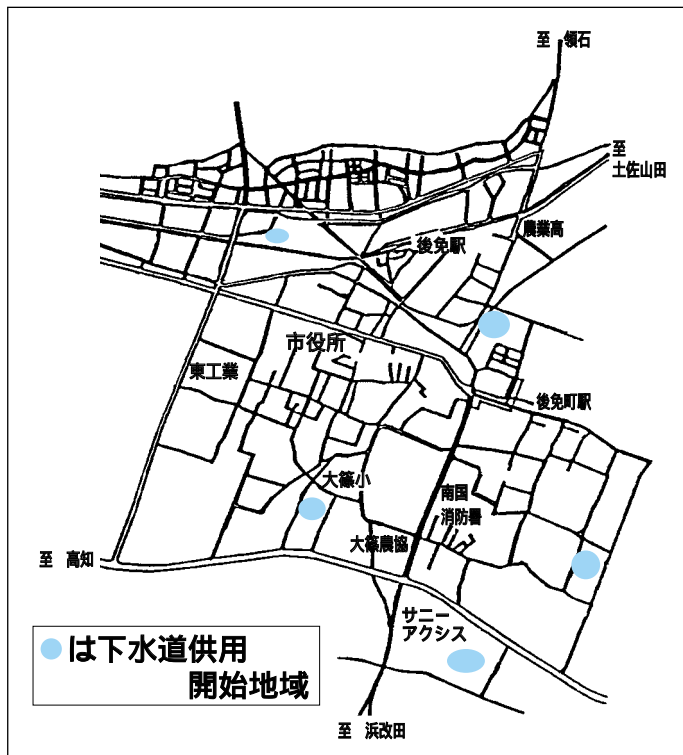

たのしい音楽教室

とき/5月9日(木)・6月13日(木)・7月11日(木)・11月7日(木)・12月12日(木)の午前10時~11時30分
ところ/大篠公民館

講師/谷 絵理子さん(音楽療法士)

内容/毎回季節の歌を歌います。さまざまなジャンルの音楽鑑賞や楽器演奏音楽療法の体験なども行います。

対象/南国市民

受講料/1千円(5回分)
申込締切/4月19日(金)必着

英会話教室(初級・中級)

トラブルの対処の仕方や慣れない外国で自分をしっかりと表現するコツを学びます。

とき

5月15日(水)・22日(水)・29日(水)・6月5日(水)・12日(水)の午後2時~3時30分

ところ/市役所大会議室

対象/南国市民

講師/アメリカ人の先生

募集人員/40人

受講料/1千円(5回分)

申込締切/4月25日(木)

市民からのお便り

文化ホール

ほしいです。それと、立派な図書館!

文化都市に!

下水道あなたと水をむすぶみち

清流の流れる美しい環境のまちを目指してスタートした下水道事業は、皆さんの協力により、平成13年度の工事も無事完了しました。

4月1日からその完了部分の3.27haが追加され、供用を開始し、174.17haとなります。

下水道の供用開始区域に土地を持っている方には、次のふたつの義務が生じます。