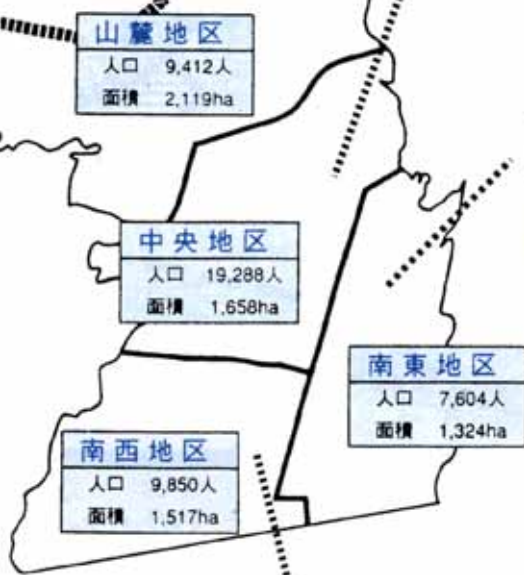

## 地区別構想

都市計画マスタープランでは、小学校や中学校の通学区、現在の土地利用、将来のまちづくりなどを考えて、4つの地区に分けて地区別構想をつくっています。

# 中央地区

(後免・大篠・野田・長岡)

にぎわいの中に安らぎを感じる  
心のかよう中心地づくり

後免町を中心とした様々な都市整備事業の推進による拠点性の強化に合わせて、水路を活用した安らぎ空間の創出と、既存コミュニティの保全により、にぎわいの中にも安らぎを感じることもできる、ふるさと指向の中心市街地づくりを目指します。

都市計画区域