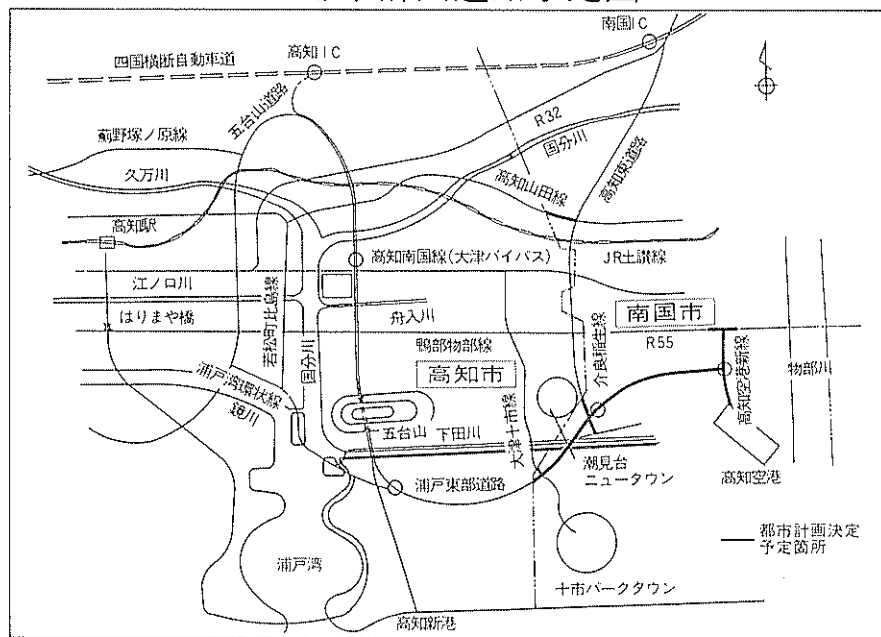

都市計画道路予定図

旅行センター

ガオープン