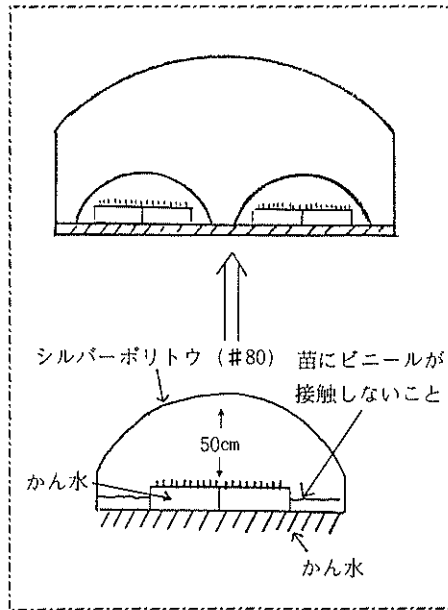

□普及所から③⑨□

遮光性フィルムを利用した育苗法

今年も育苗の時期になりましたが、今回はシルバーポリトウ利用の育苗法を紹介します。

◎利点

①遮光することで草丈の確保が

- ②かん水作業の省力化ができる。
- ③温度確保ができる。
- ◎作業手順
- 積み重ね芽出し後、ハウス内へ箱を並べ、シルバーポリドでトンネルを被覆する。
- ①シルバーポリトウは「#80」を利用する。
- ②床を平らにし、十分かん水しておく。
- ③必要に応じて、箱面積だけのビニールを敷く。
- ④苗箱に十分かん水する。
- ⑤シルバーポリのすそは少量の土でとめる。
- ⑥完全密閉する。

◎管理

①ハウス内が高湿となる場合は、ハウスのサイドや戸を開けること(ただし、シル

- ②三〜四日で草丈がとれたら、その後は保温として利用する。(草丈八割程度または第一葉鞘三〜四割を目安とする)
- ③保温利用の場合、午後三時〜四時(陽のあるうち)に被覆

し、温度を取りこんでおく。
※長時間被覆すると徒長するので注意しましょう。
【南国農業改良普及所】

南国歌壇

友眼る北山今日も雪模様
鈍る視界に面影忍ぶ
下野田 徳久まさみ
童心に還りて集う六十路なる
会に迎えし恩師すこやか
西島 岡林きよ
目覚めてはそっと覗けば丸き目が
笑み返しくる和佳は七月
前浜 沢田千恵子