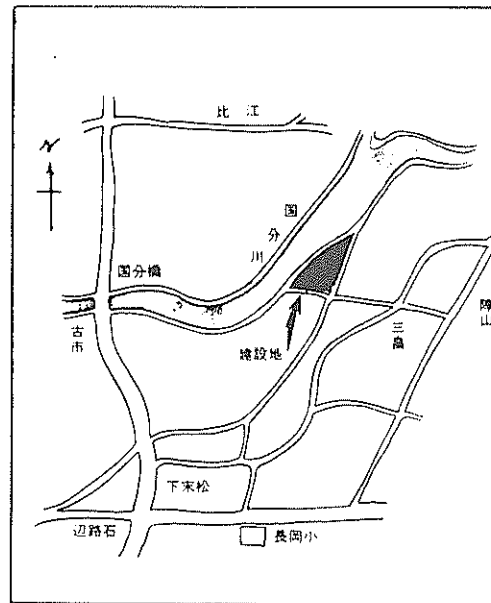

「これではいかん、なんとかしなければ」。同じような悩みをもつ香南地区の町村、野市町、赤岡町、吉川村、香我美町、夜須町と南園市の六カ市町村で香南清掃組合をつくり、国分川沿いの廿枝に、近代的なゴミ焼却場を建設していたものです。

総事業費五億七千三百万円（焼却炉三億七千五百五十万円、附帯工事一億二千六百二十三万円）用地の広さ七、六三二平方メートル（約七反七畝）鉄筋コンクリート造りの近代的な焼却場と、これをとりま