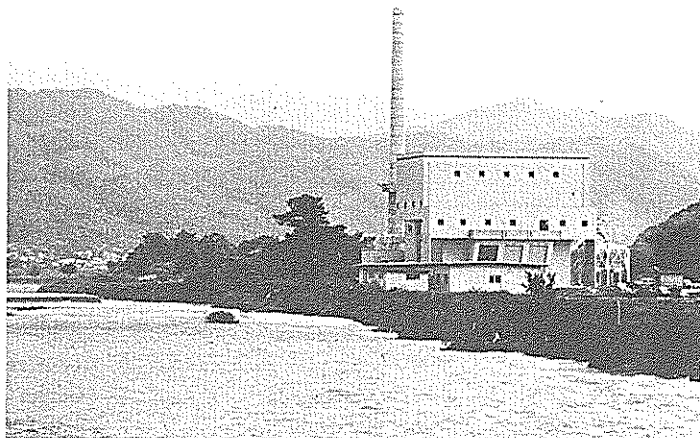

待望のゴミ焼却場が完成

一日90トンの焼却能力

総事業費五億円で

香南清掃組合（組合長、杉本南園市長）が、総事業費約五億円で建設をすすめていたゴミ焼却場がこのほど完成。十月下旬頃から操業を始めることになった。公害のない最新鋭機の登場で、ゴミ戦争にアタック。美しいまちづくりに全力投球できるものと期待されている。

市では処理を必要とする家庭用のゴミが一日約四十二ト、小型デンプカー二十一台分あります。ところが、これを焼却する能力は一日七ト、あとは土地を掘って埋めるといった原始的な方法にたよっていました。