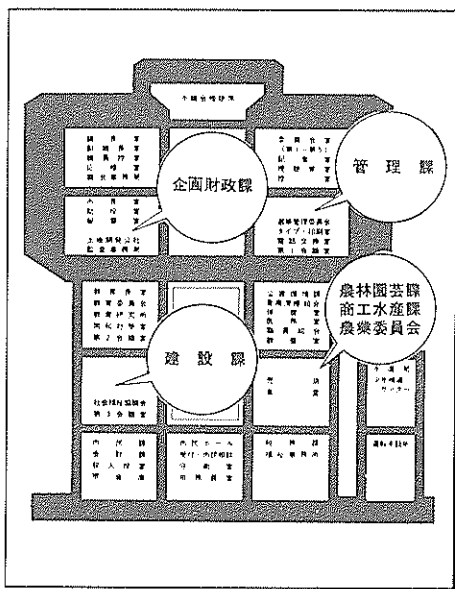

補佐監に国沢・岡林両氏

160人の大幅異動を発表

一部機構の改革で、部屋割りが変更しました。

市は四月一日付で一部機構改革に伴う係長級以上六十三人を含む百六十人の大幅な人事異動を発表しました。

これは、管理部門である市長公室、総務課、財政課を統合して企画財政課と管理課に、土木関係の技術職員を建設課に統合して行政の円滑化をはかったもの。また、課長級から二人の補佐監を配置、行政の特命事項の調査研究にあたらせ、市政の執行を補佐させるもので注目されています。

市は四月一日付で一部機構改革に伴う係長級以上六十三人を含む百六十人の大幅な人事異動を発表しました。

これは、管理部門である市長公室、総務課、財政課を統合して企画財政課と管理課に、土木関係の技術職員を建設課に統合して行政の円滑化をはかったもの。また、課長級から二人の補佐監を配置、行政の特命事項の調査研究にあたらせ、市政の執行を補佐させるもので注目されています。

山岡多恵子▽福生保育所長(南部保育所) 久万富士▽南部保育所長(前浜保育所) 森田藤江▽前浜保育所長(十市保育所) 小松美立恵▽明見保育所長(里保育所) 池本澄子▽里保育所長(前浜保育所) 松岡二三恵