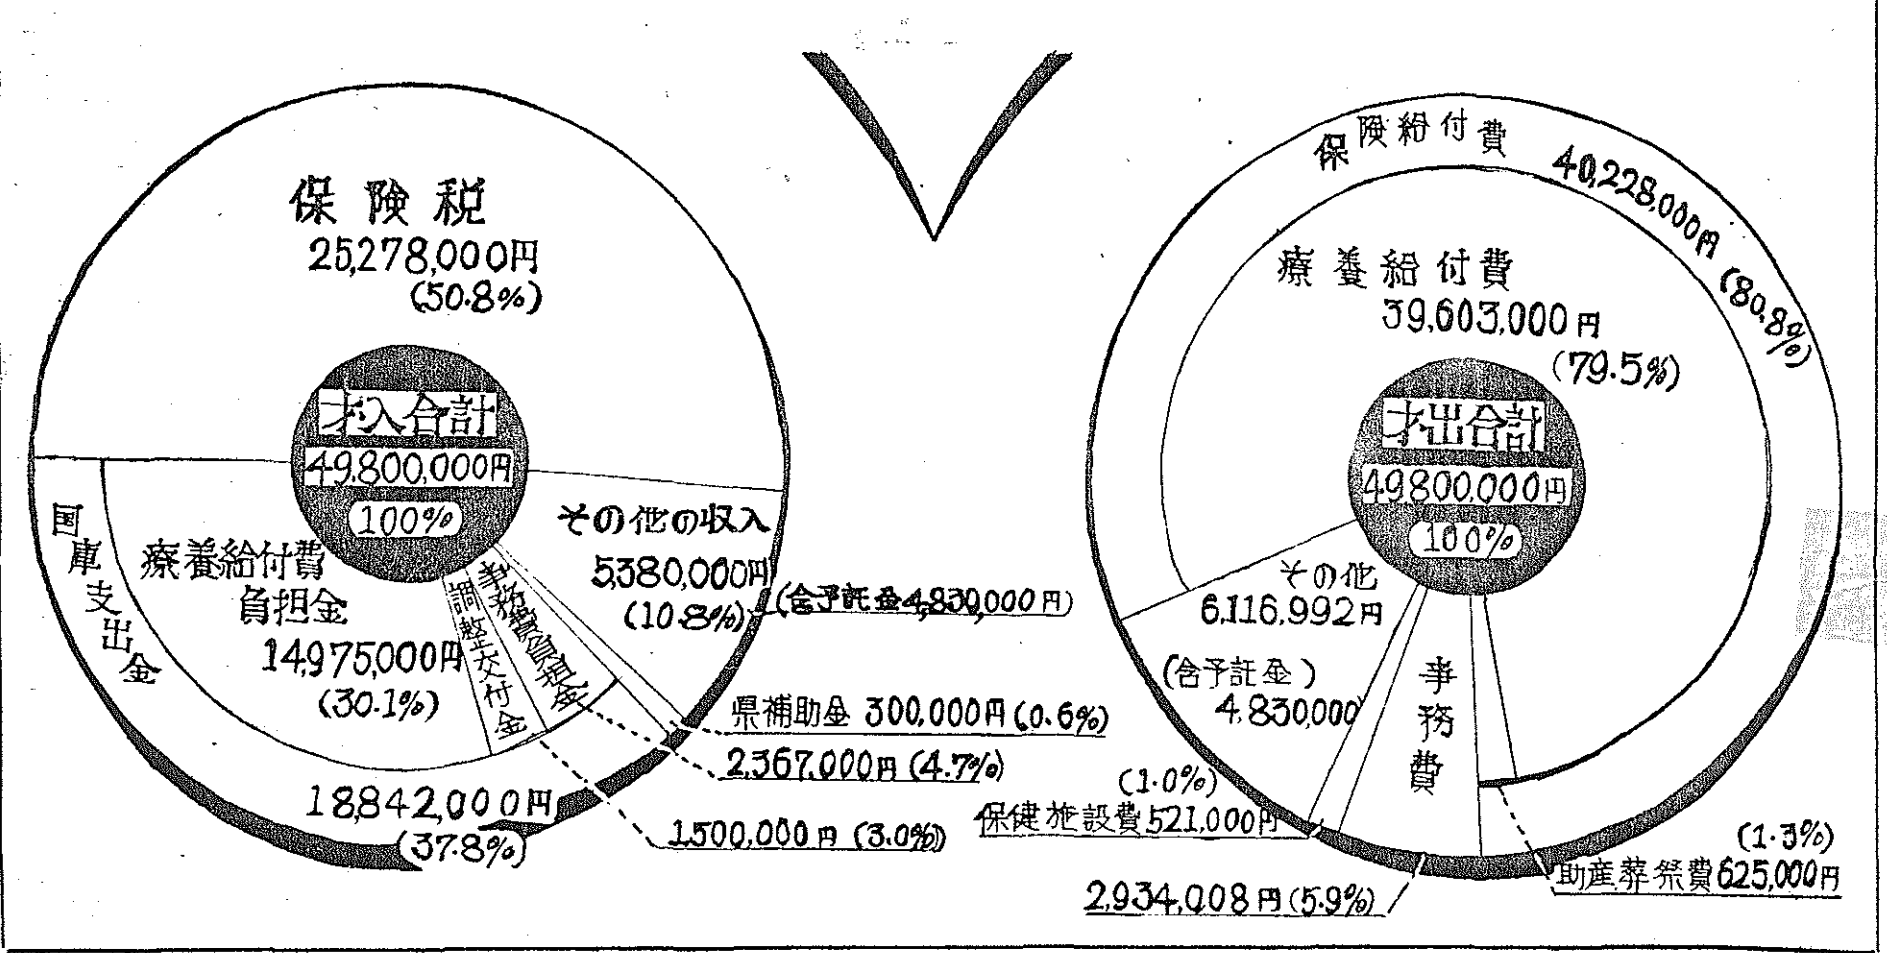

12月は……
県市民税 (第4期分)
国保税 (第9期分)
納期限 12月25日

「吸いながらの利用」
また吸いながらをそのまま捨てるのは不経済です。これは空かんなどに集めておき、ある程度たまったところを、石けん水と一緒に洗って、これを噴霧器に入れて、油など害虫のいるところへかけると、害虫を防除することができます。

「たばこは市内で買いましょう」
たばこにはたばこ消費税とたばこたばこ税が課税されています。このたばこ消費税は、市町村の売上げ高の百分の十一の率で、国からその市町村に対して見返へりがあります。そこで南国市に住む愛煙家は、日々はもろろ

「吸いながらの利用」
また吸いながらをそのまま捨てるのは不経済です。これは空かんなどに集めておき、ある程度たまったところを、石けん水と一緒に洗って、これを噴霧器に入れて、油など害虫のいるところへかけると、害虫を防除することができます。

「吸いながらの利用」
また吸いながらをそのまま捨てるのは不経済です。これは空かんなどに集めておき、ある程度たまったところを、石けん水と一緒に洗って、これを噴霧器に入れて、油など害虫のいるところへかけると、害虫を防除することができます。

「吸いながらの利用」
また吸いながらをそのまま捨てるのは不経済です。これは空かんなどに集めておき、ある程度たまったところを、石けん水と一緒に洗って、これを噴霧器に入れて、油など害虫のいるところへかけると、害虫を防除することができます。

表2 被保険者の状況

月別	世帯数	人員数
4月1日	6,373	23,684
4月末	6,276	23,254
5月末	6,278	23,268
6月末	6,281	23,239
7月末	6,283	23,223
8月末	6,276	23,180
9月末	6,251	23,085

表3 国保税の状況

月別	納入額	調定額に対する率
4	399千円	1.45
5	2,712	9.90
6	2,367	8.64
7	2,584	9.43
8	2,046	7.46
9	2,422	8.84
小計	12,530	45.74
調定額	27,390千円	

表4 保険給付の状況

月別	保険給付費	予算額に対する率
4	2,299千円	5.71
5	3,030	7.53
6	3,227	8.02
7	4,090	10.17
8	4,281	10.64
小計	16,927	42.07
予算額	40,228千円	
現在までの一カ月平均	3,385千円	

表5 医療費の状況

月別	件数	医療費
4	3,681	4,566千円
5	5,074	6,017
6	5,292	6,434
7	6,218	8,048
小計	20,265	25,065
年間推定	81,060	100,260
一人当たり受診率		342%
一件当たり費用額		1,237円

「考えて下さい」
この弾は前の汽車に当たるとどうなるか？
この弾は鉄道の後ろ向きに撃てば弾は銃口から出る。この弾は鉄道の後ろ向きに撃てば弾は銃口から出る。この弾は鉄道の後ろ向きに撃てば弾は銃口から出る。

昭和36年度 国保予算の現況 (9月末現在)