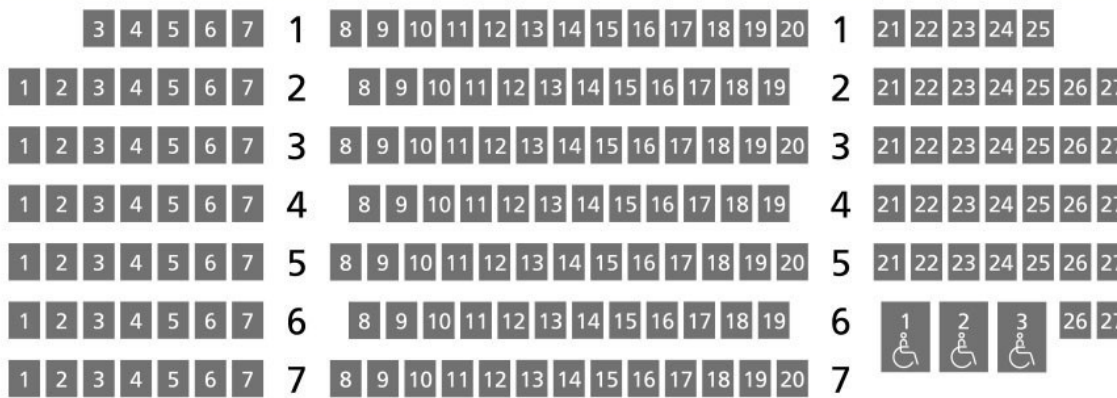

ステージ

D

C

A

B

スタッキングチェア189席、
車椅子用座席3席

可動式観客席
290席