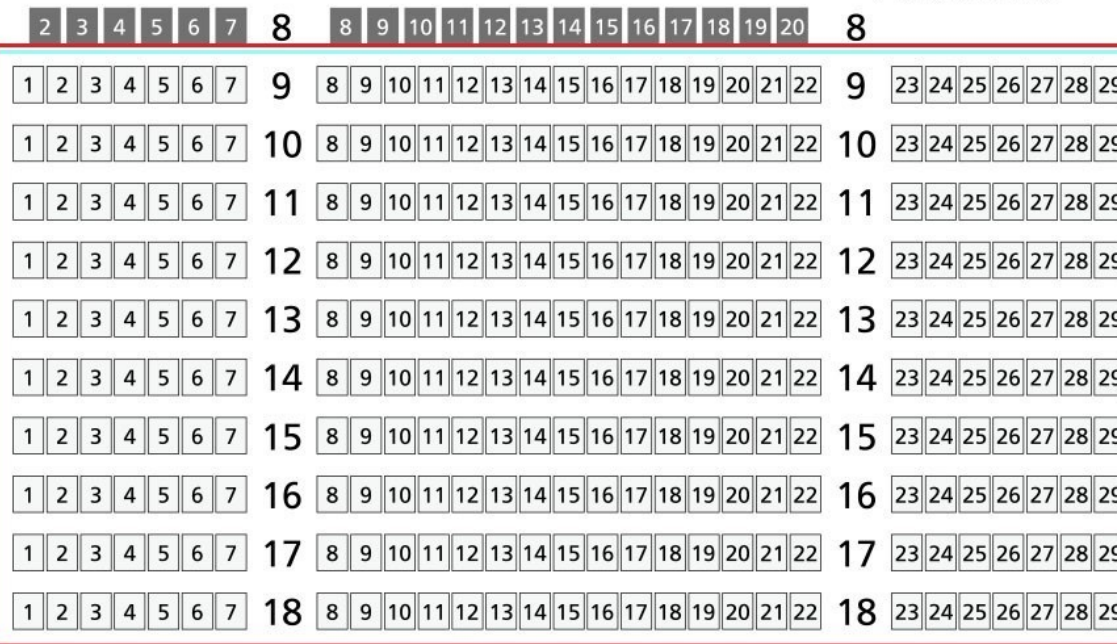

ステージ

D

C

A

B

スタッキングチェア189席、
車椅子用座席3席

可動式観客席
290席