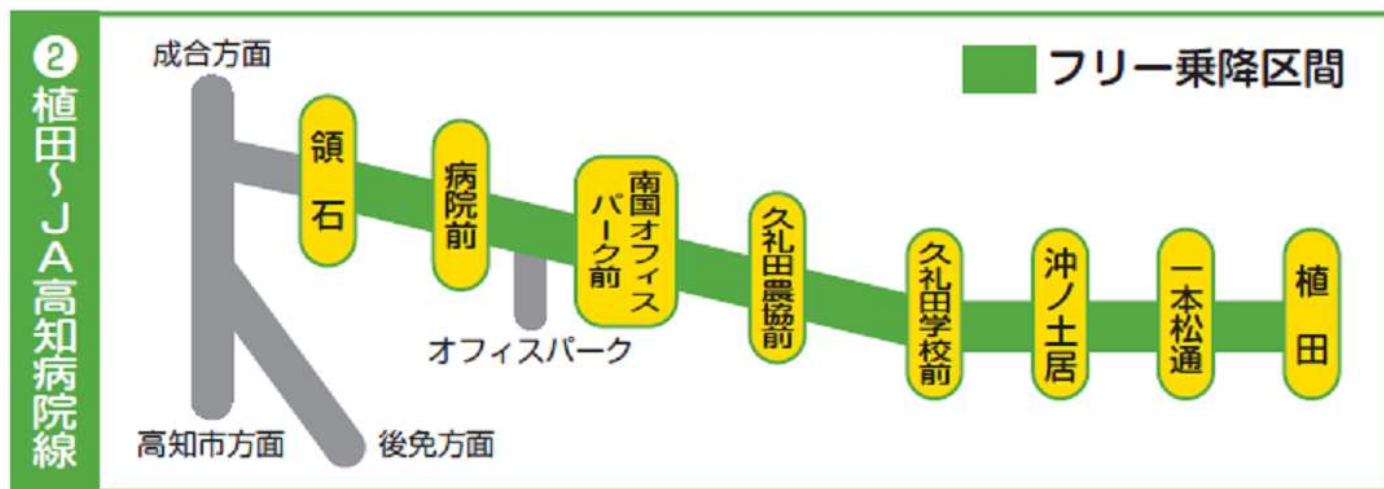

# 南国市コミュニティバス フリー（自由）乗降区間

フリー（自由）乗降区間では、バス停以外でもご自由に乗り降りできます。

ご利用にあたってのお願い

- お乗りの場合は、はっきりと手をあげてください。
- お降りの場合は、バスが安全に停車できるよう、十分余裕をもって、直接運転士にお申し出ください。