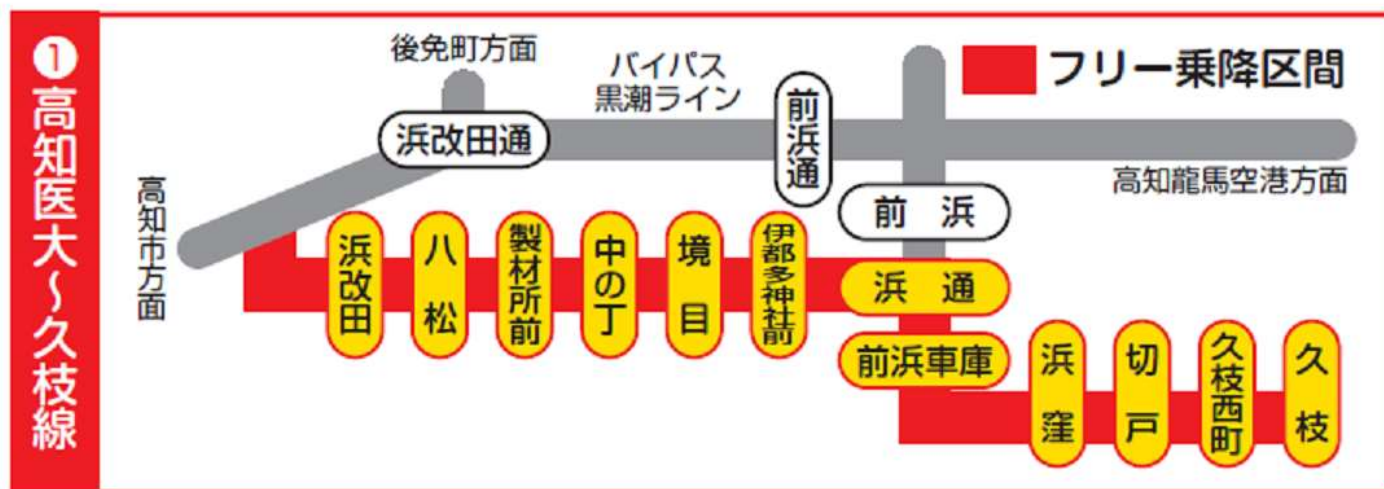

# 南国市コミュニティバス フリー（自由）乗降区間

フリー（自由）乗降区間では、バス停以外でもご自由に乗り降りできます。

ご利用にあたってのお願い

- お乗りの場合は、はっきりと手をあげてください。
- お降りの場合は、バスが安全に停車できるよう、十分余裕をもって、直接運転士にお申し出ください。