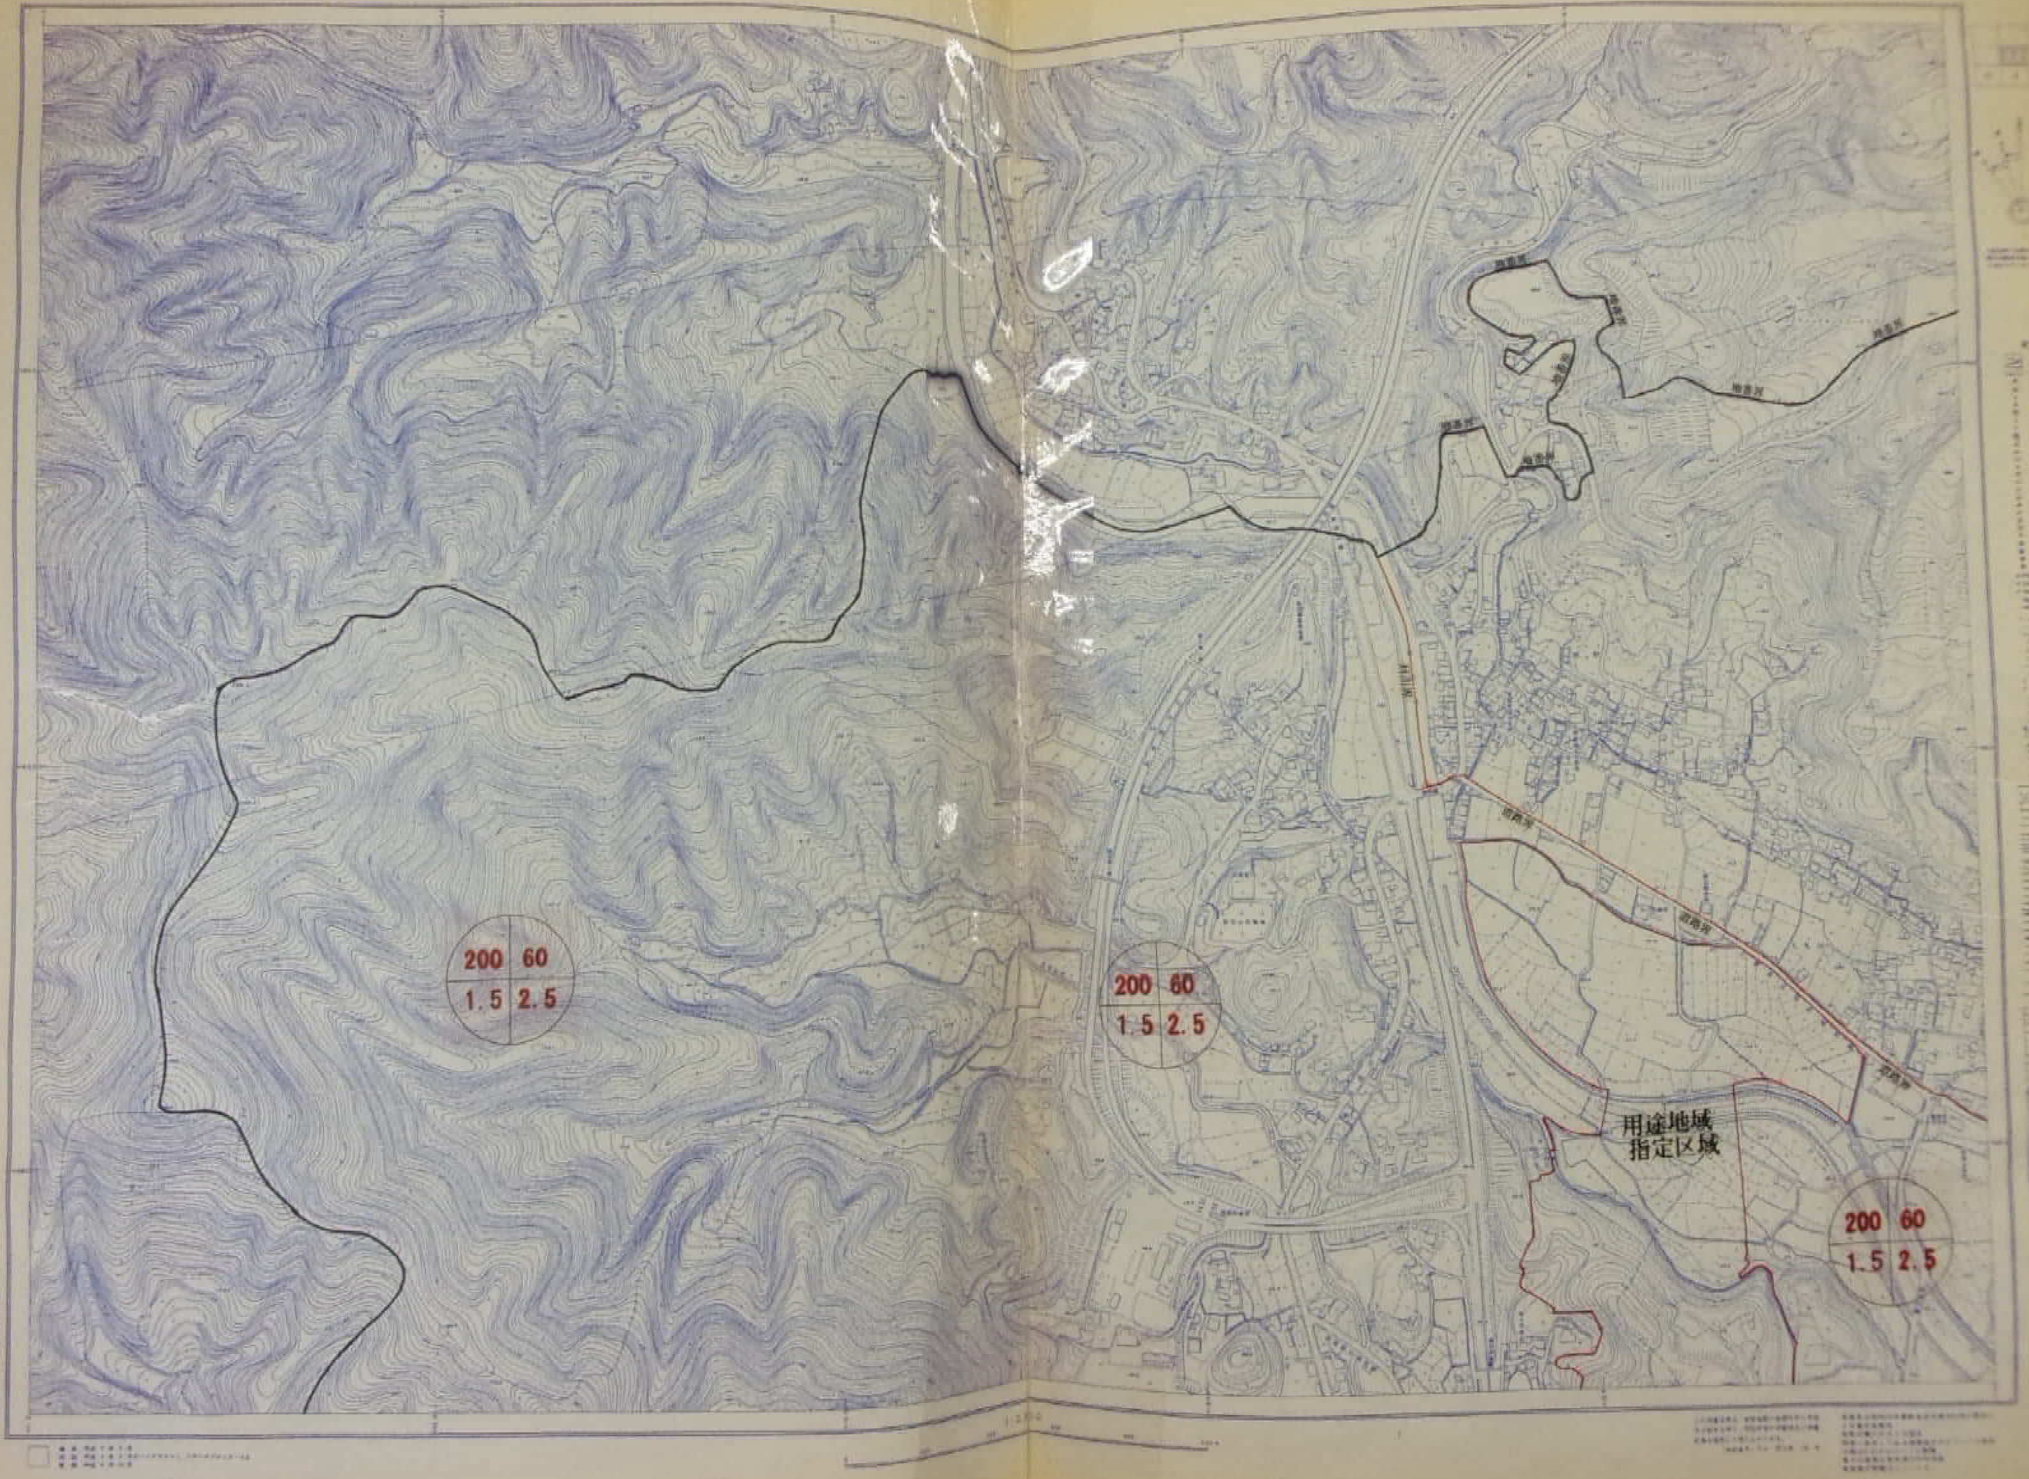

用途地域指定区域
200 60
1.5 2.5

200 60
1.5 2.5

200 60
1.5 2.5

用途地域
指定区域

1:2,500

1:2,500

1:2,500