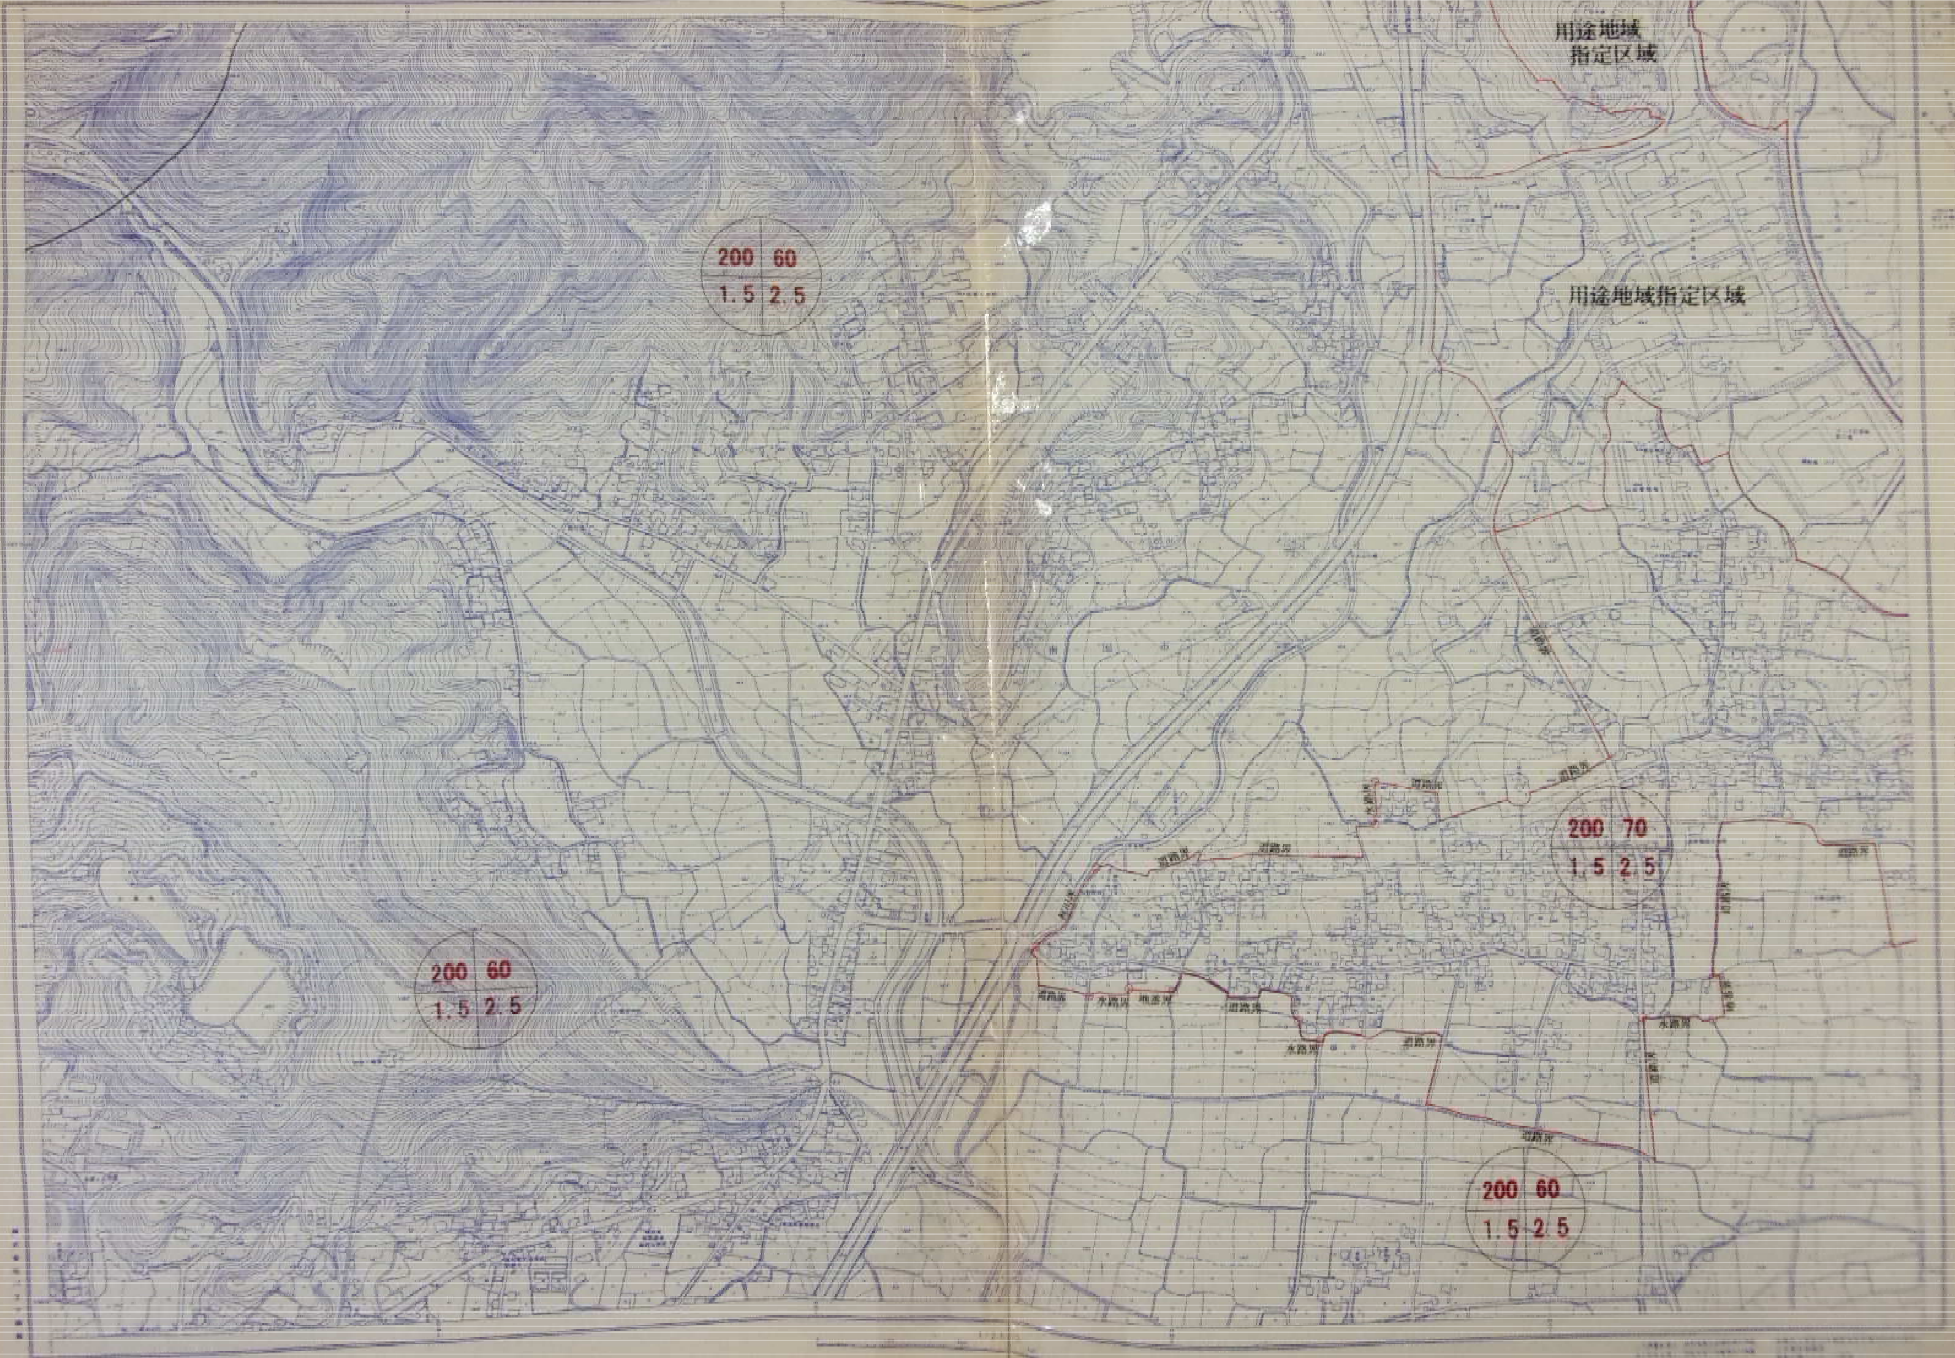

用途地域
指定区域

用途地域指定区域

200 60
1.5 2.5

200 60
1.5 2.5

200 70
1.5 2.5

200 60
1.5 2.5