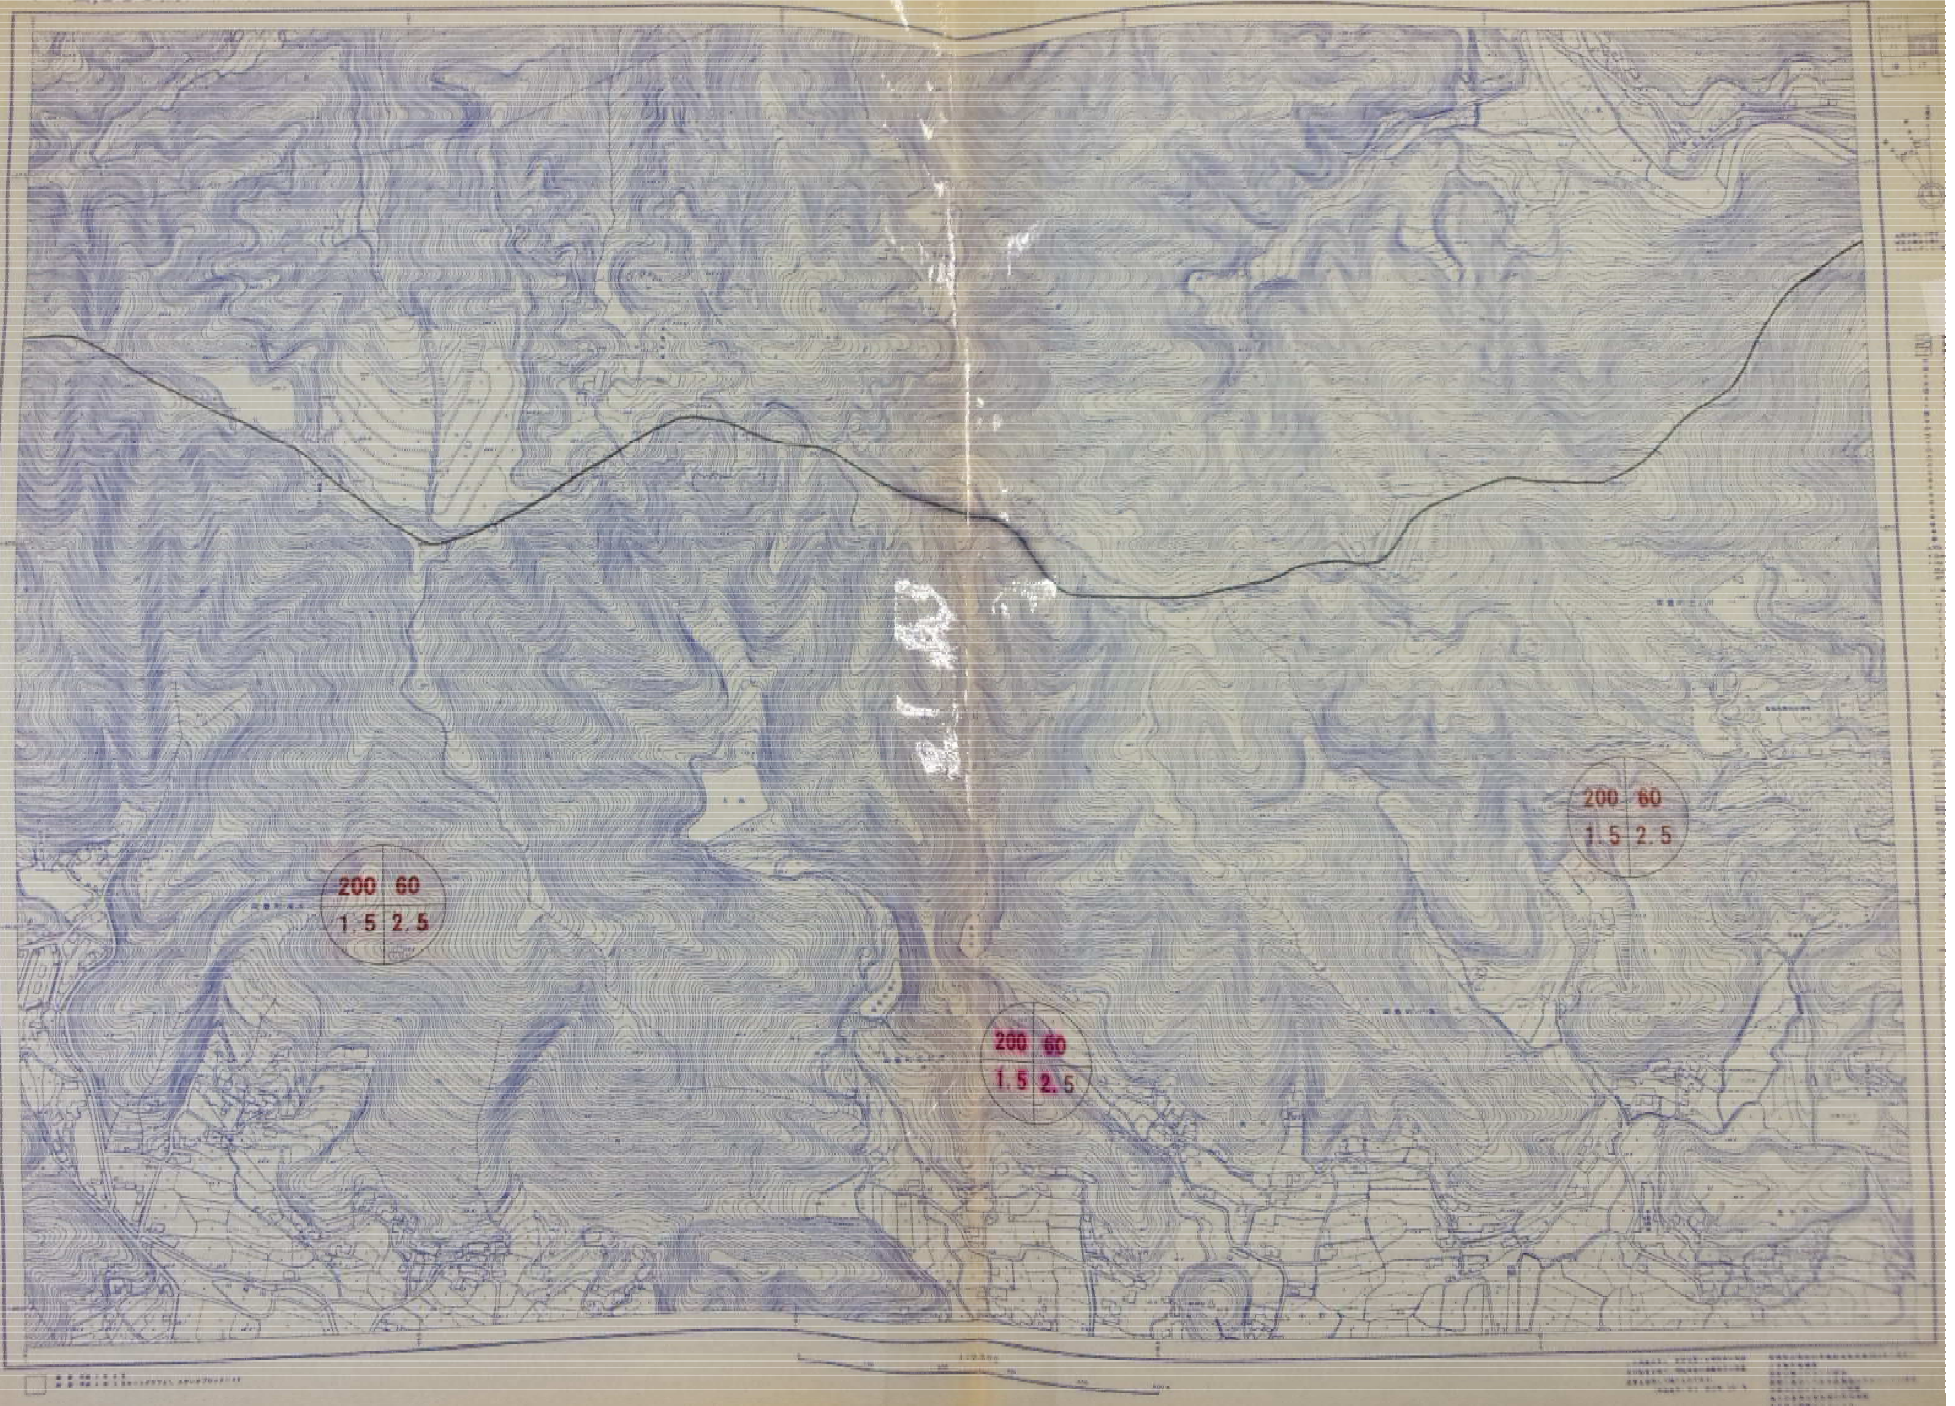

200 60
1.5 2.5

200 60
1.5 2.5

200 60
1.5 2.5

Legend symbols and text

Scale bar

Map metadata and notes