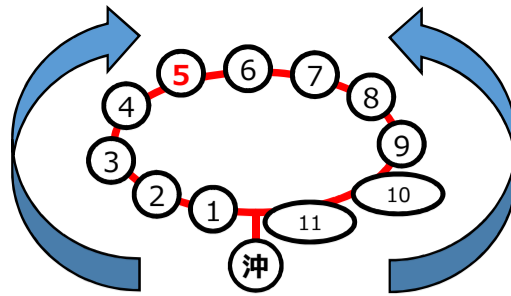

南国市コミュニティバス時刻表

① 高知医大～久枝線

バス経由

旧道経由

久枝～旧道区間はフリー乗降区間です。

右回り

左回り

- 1: 中島岡豊
- 2: ひまわり幼稚園
- 3: 小山橋
- 4: 小蓮橋
- 5: 高知大学医学部付属病院
- 6: 岡豊山
- 7: 学校分岐
- 8: 八幡
- 9: 大津分岐
- 10: 八幡通
- 11: 農協前