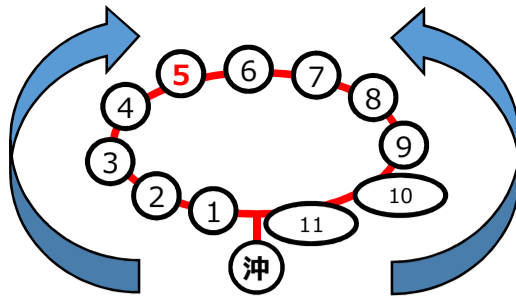

南国市コミュニティバス時刻表

①高知医大～久枝線

バイパス経由

旧道経由

※久枝～旧道区間はフリー乗降区間です。

右回り

左回り

- 1: 中島岡豊
- 2: ひまわり幼稚園
- 3: 小山橋
- 4: 小蓮橋
- 5: 高知大学医学部附属病院
- 6: 岡豊山
- 7: 学校分岐
- 8: 八幡
- 9: 大津分岐
- 10: 八幡通
- 11: 農協前