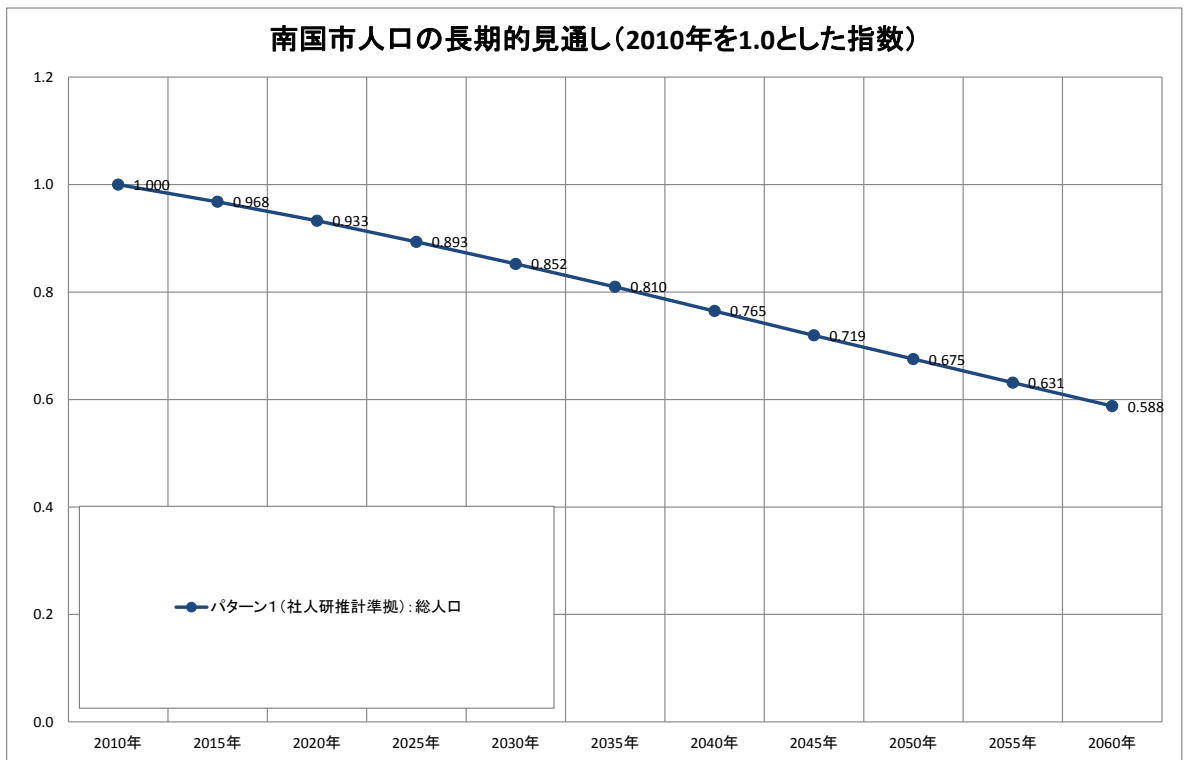

●南国市 将来人口推計（指数値）