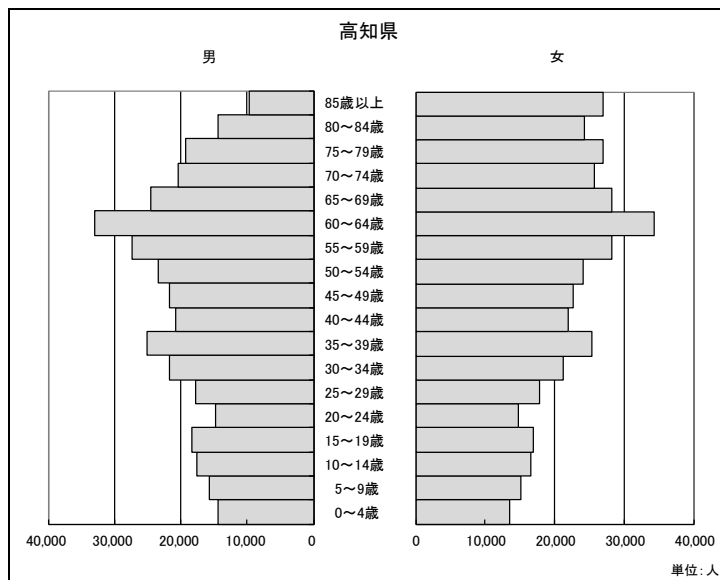

# 南国市の人口について

## ●人口及び年齢3区分別人口推移

全国

高知県

南国市

●人口ピラミッド（2010年（平成22年）国勢調査）

全国

高知県

南国市