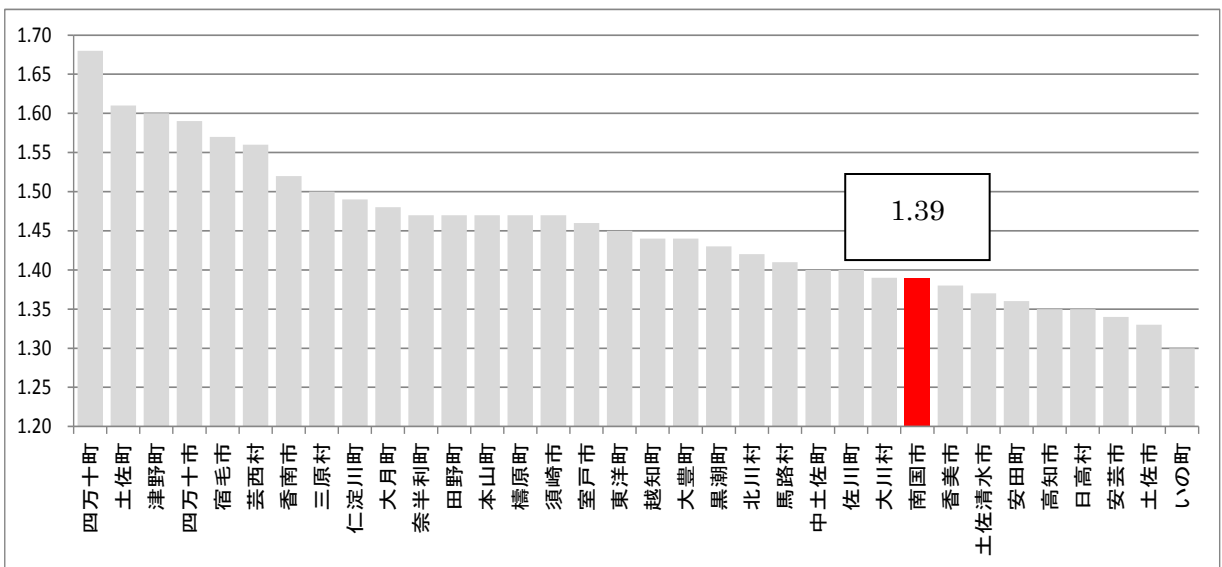

●合計特殊出生率（県内市町村との比較）