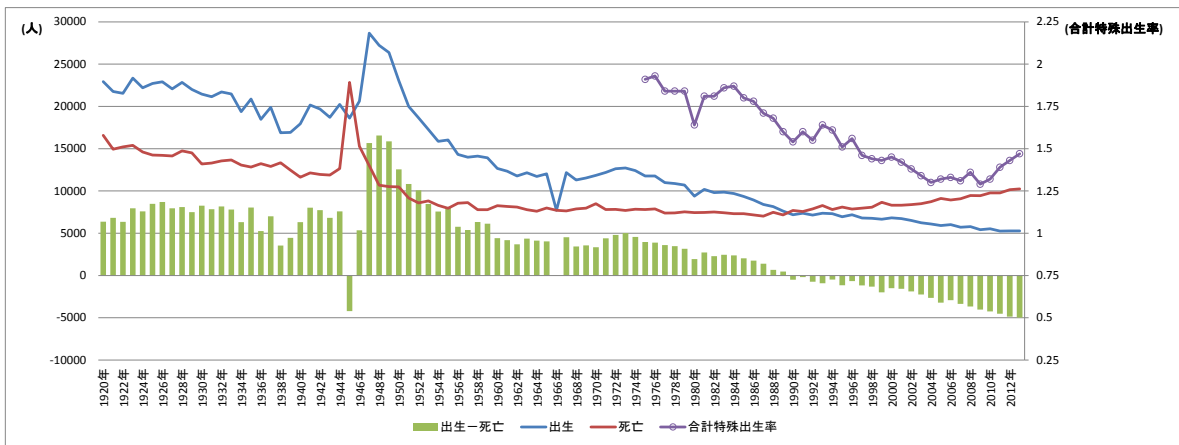

●高知県 自然増減と合計特殊出生率の推移