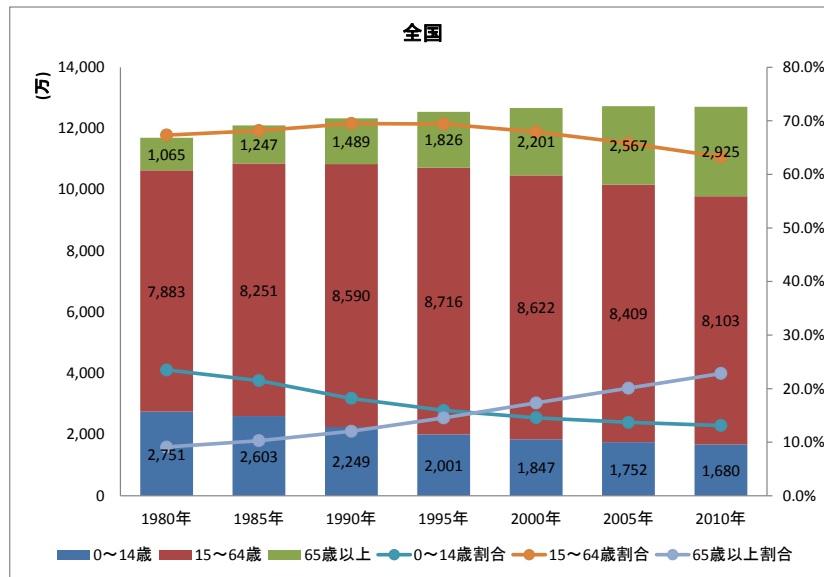

# 南国市の人口について

## ●人口及び年齢3区分別人口推移

全国

高知県

南国市

●人口ピラミッド（2010年（平成22年）国勢調査）

全国

高知県

南国市