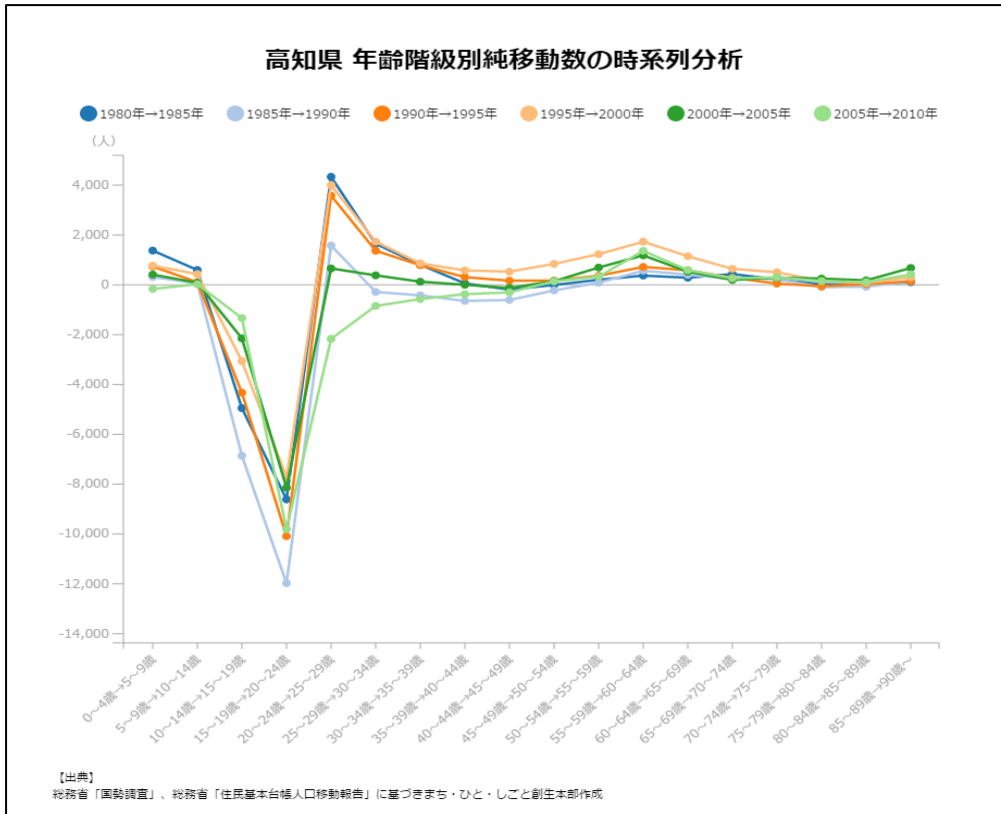

●高知県 年齢階級別純移動数の時系列分析