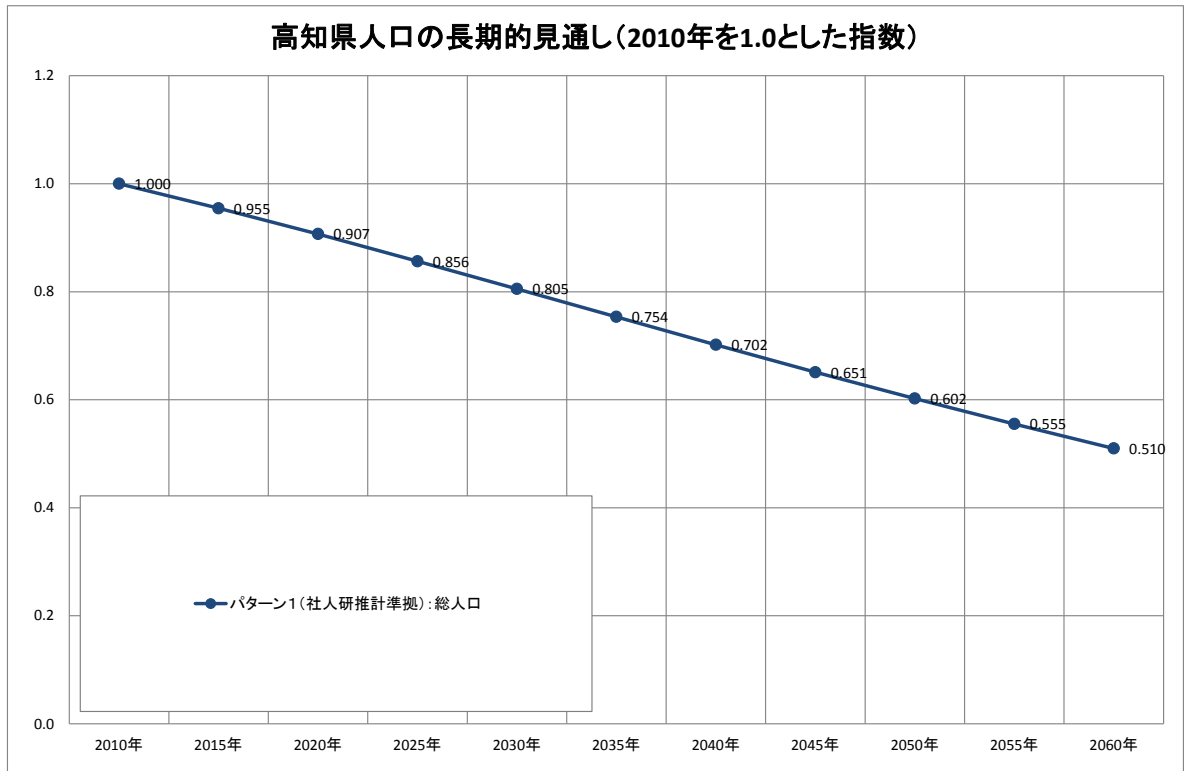

●高知県 将来人口推計（指数値）