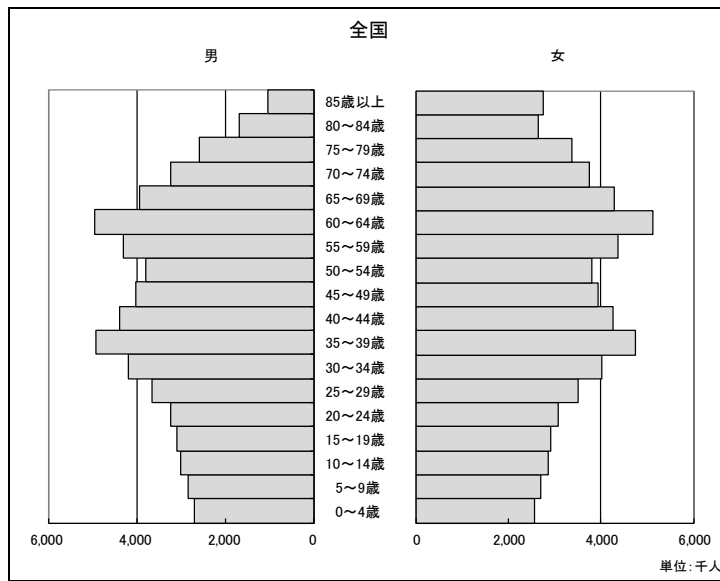

# 南国市の人口について

## ●人口及び年齢3区分別人口推移

全国

高知県

南国市

●人口ピラミッド（2010年（平成22年）国勢調査）

全国

高知県

南国市