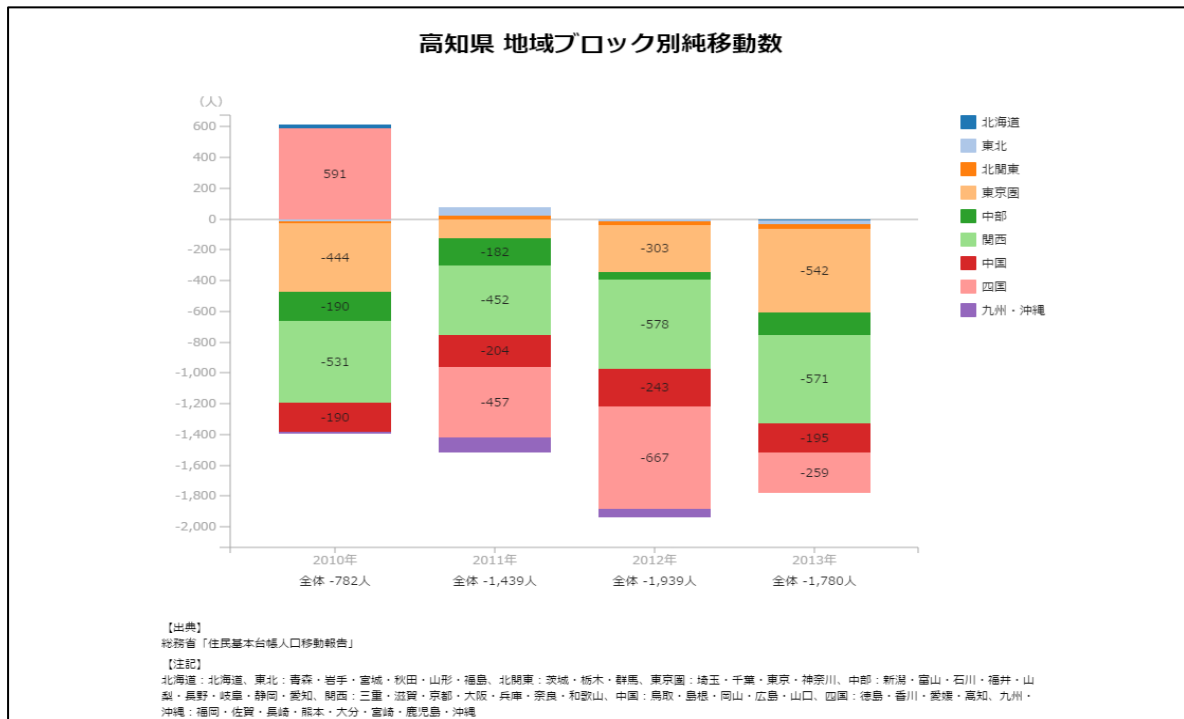

●高知県 社会増減の状況（地域ブロック別）