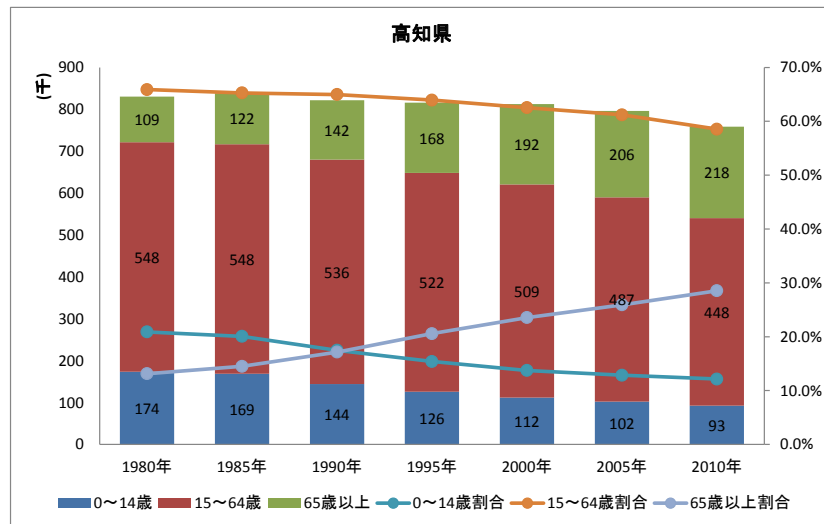

# 南国市の人口について

## ●人口及び年齢3区分別人口推移

全国

高知県

南国市

●人口ピラミッド（2010年（平成22年）国勢調査）

全国

高知県

南国市