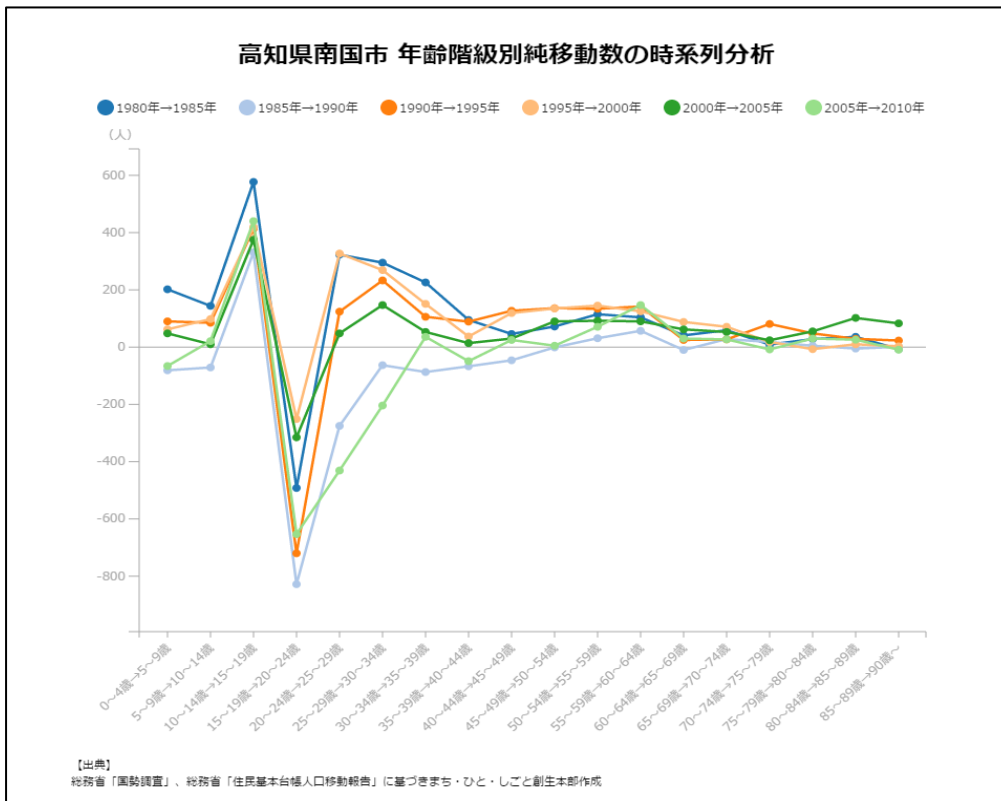

●南国市 年齢階級別純移動数の時系列分析