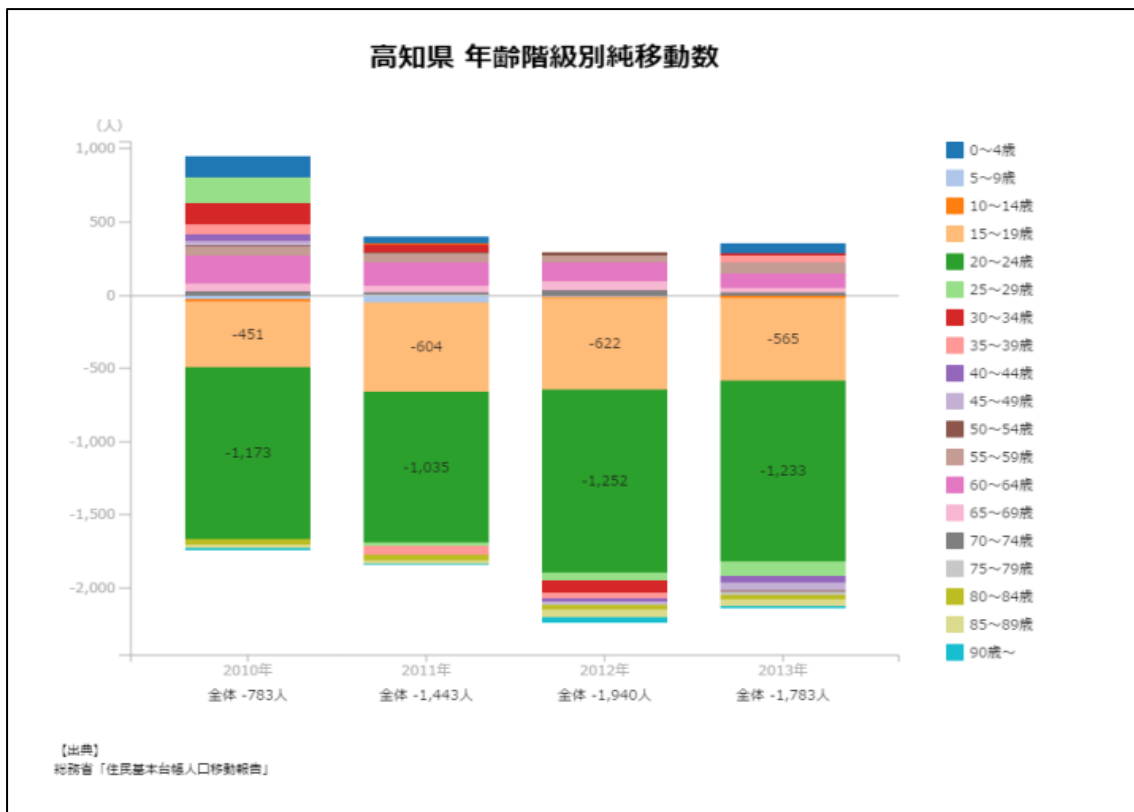

## ●高知県 社会増減の状況（地域ブロック別）

●高知県 年齢階級別移動数 (2013年 (平成25年))

●南国市 自然増減・社会増減の推移

●高知県 年齢階級別純移動数の推移

●南国市 年齢階級別純移動数の推移