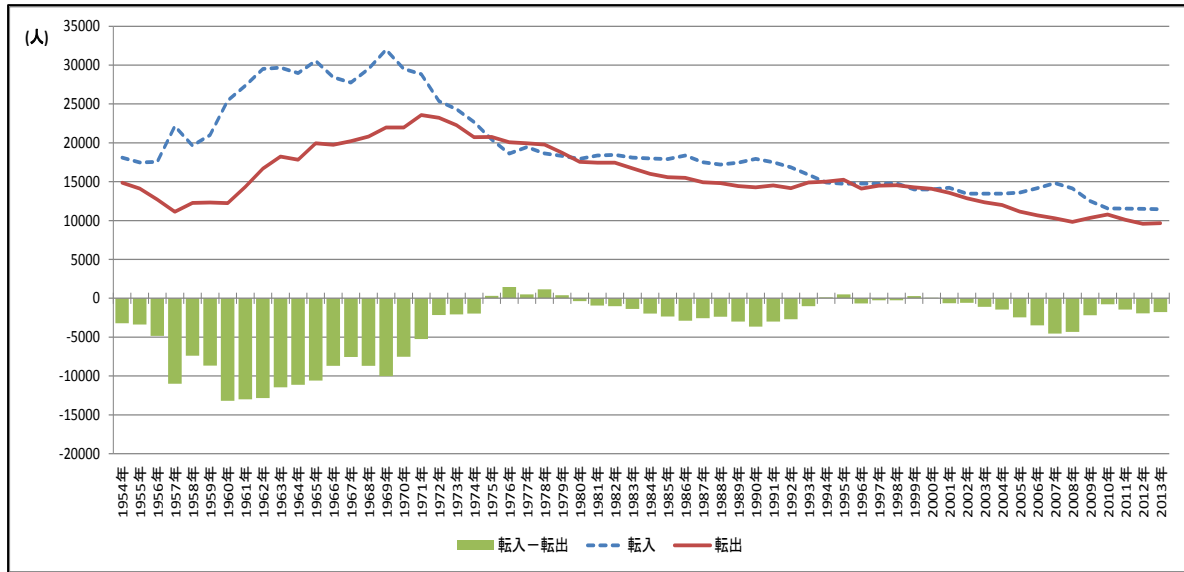

●高知県 社会増減の推移