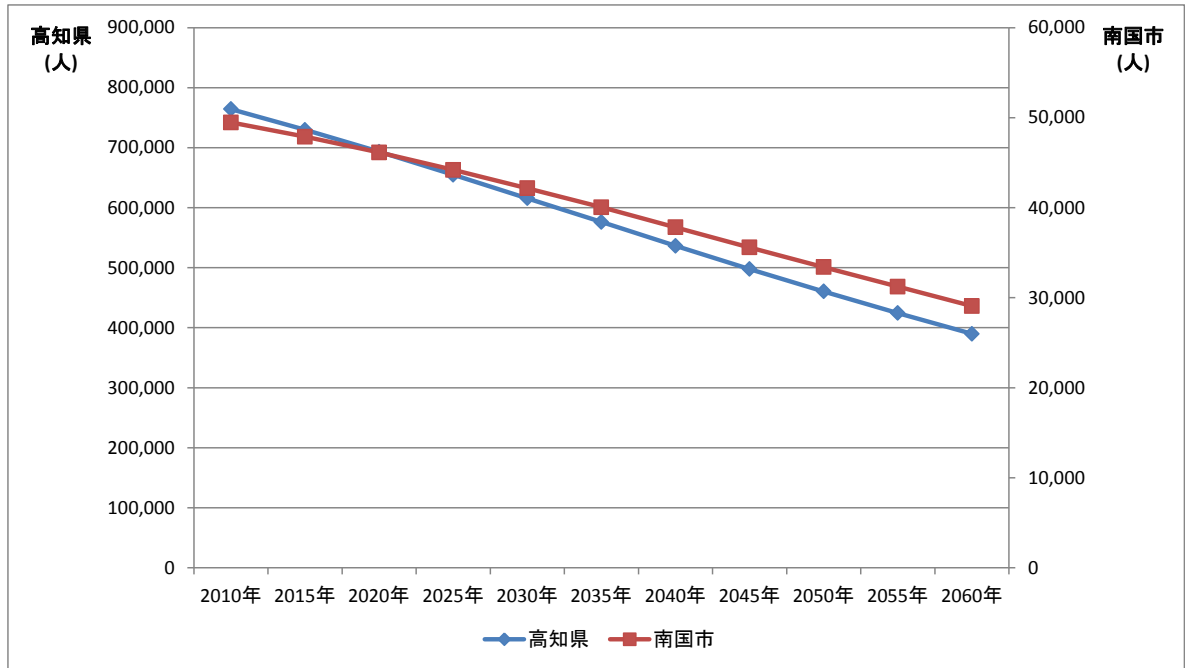

# 南国市の人口について

## ●南国市 年齢階級別純移動数の時系列分析

●高知県 将来人口推計（指数値）

●南国市 将来人口推計（指数値）

●将来人口推計（高知県・南国市 実数値）

●将来人口推計（県内市町村比較・上位／下位 3 件）