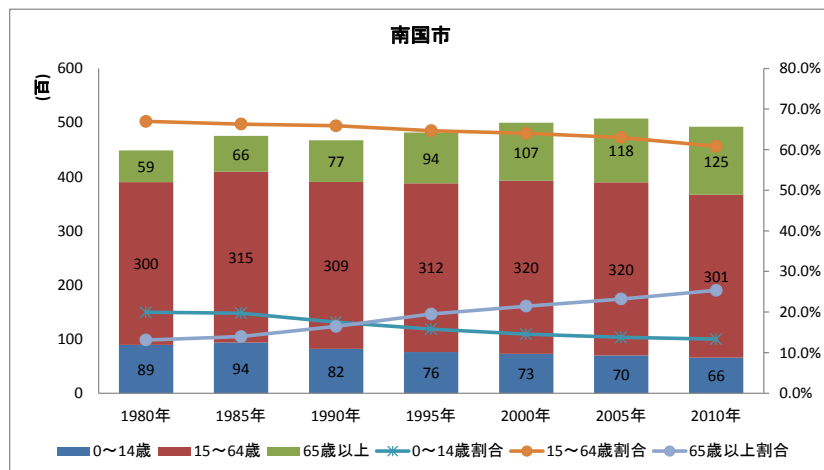

# 南国市の人口について

## ●人口及び年齢3区分別人口推移

全国

高知県

南国市

●人口ピラミッド（2010年（平成22年）国勢調査）

全国

高知県

南国市