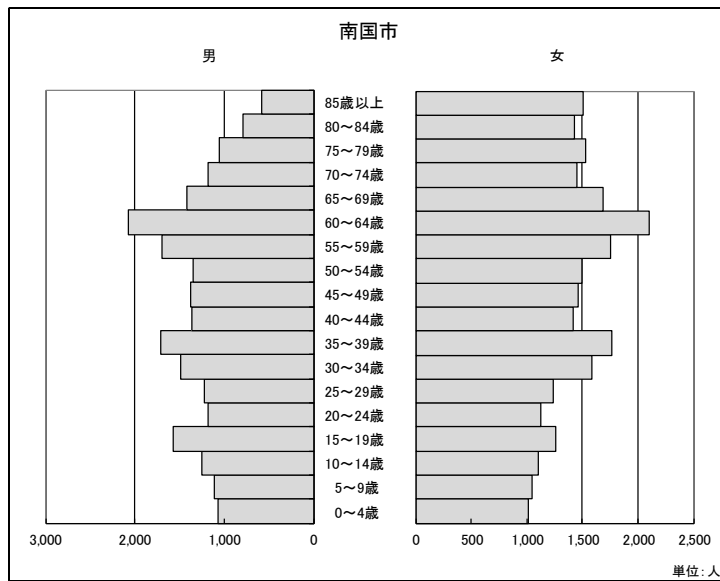

# 南国市の人口について

## ●人口及び年齢3区分別人口推移

全国

高知県

南国市

●人口ピラミッド（2010年（平成22年）国勢調査）

全国

高知県

南国市