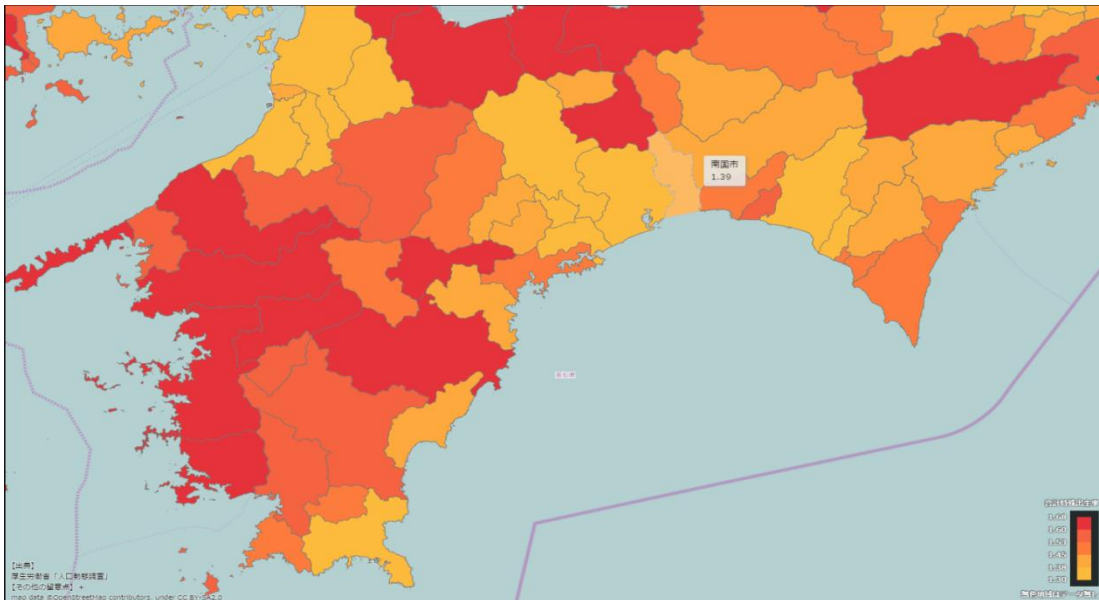

●合計特殊出生率（県内市町村との比較）