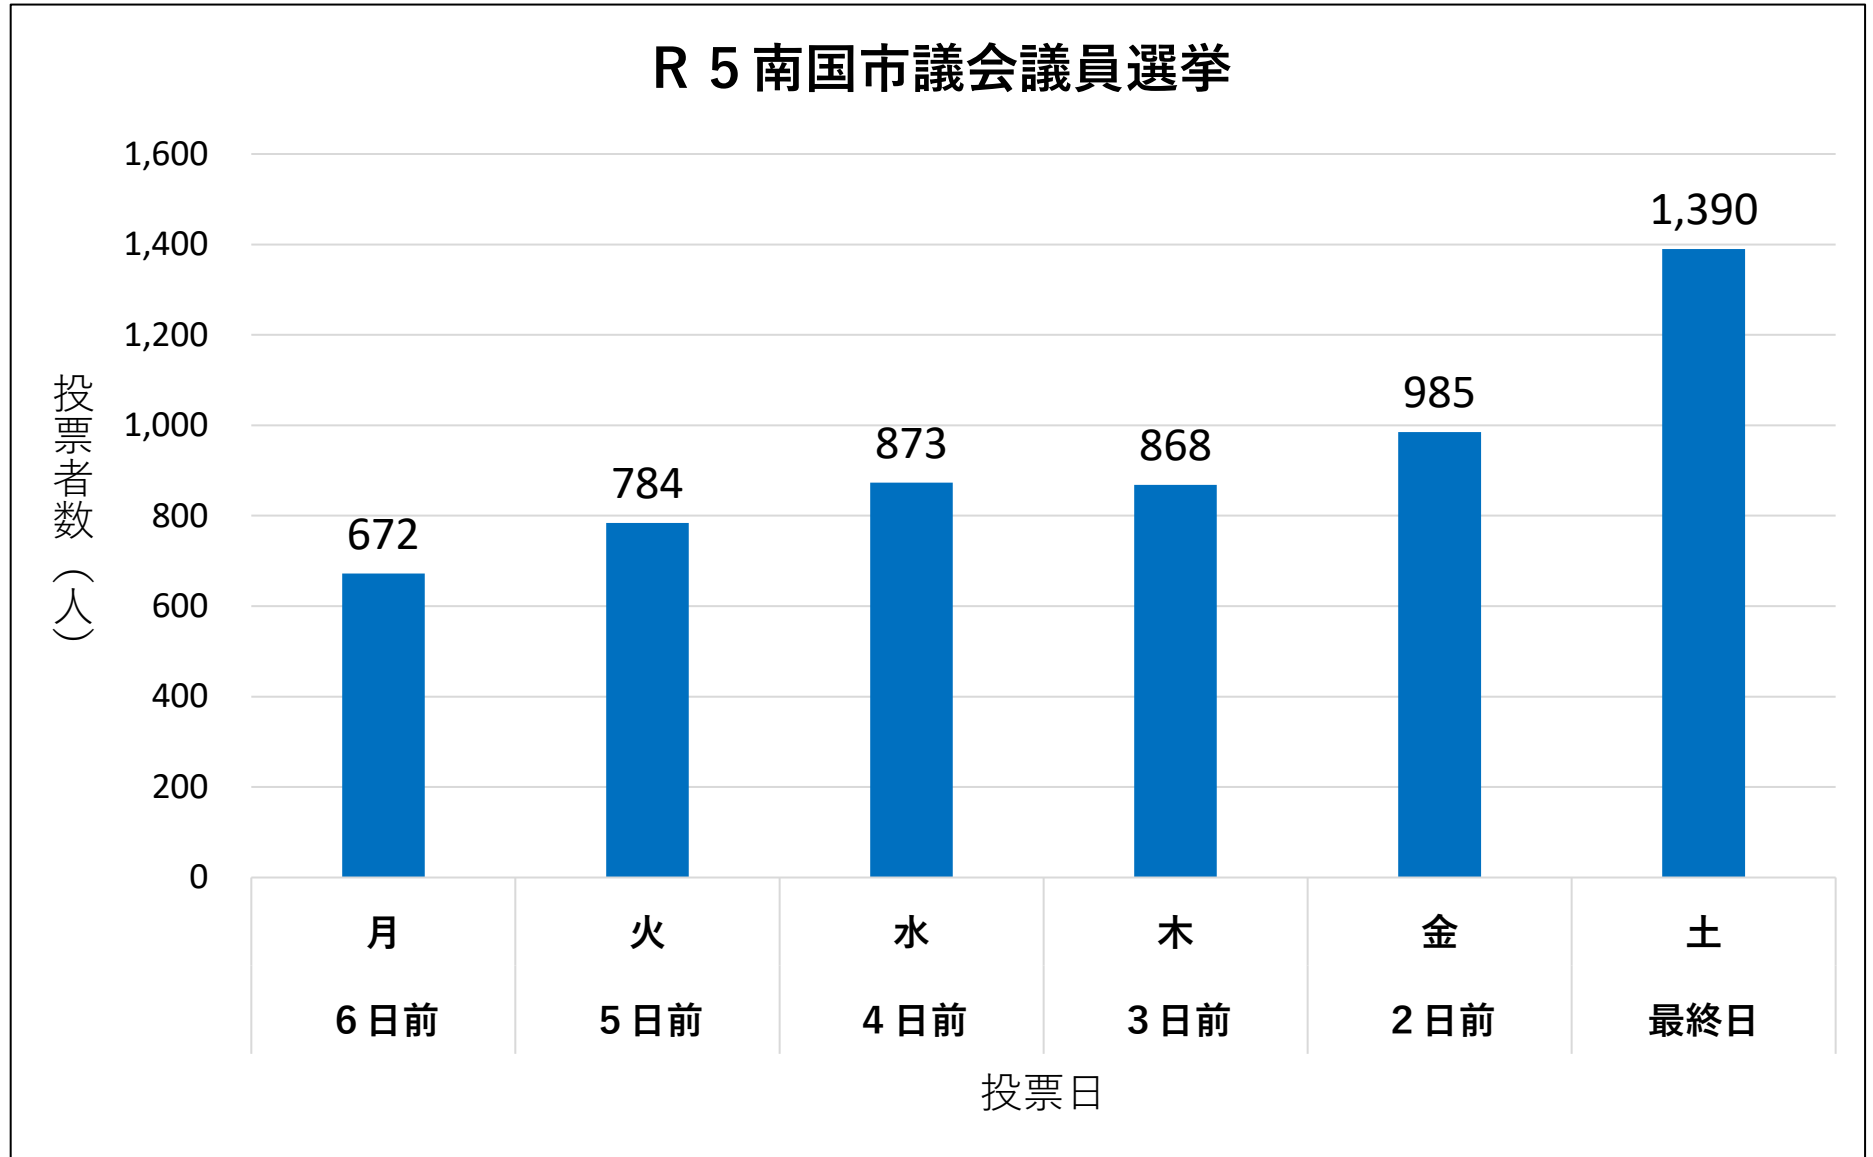

期日前投票所の日ごとの投票者数（R5.10.22市議）