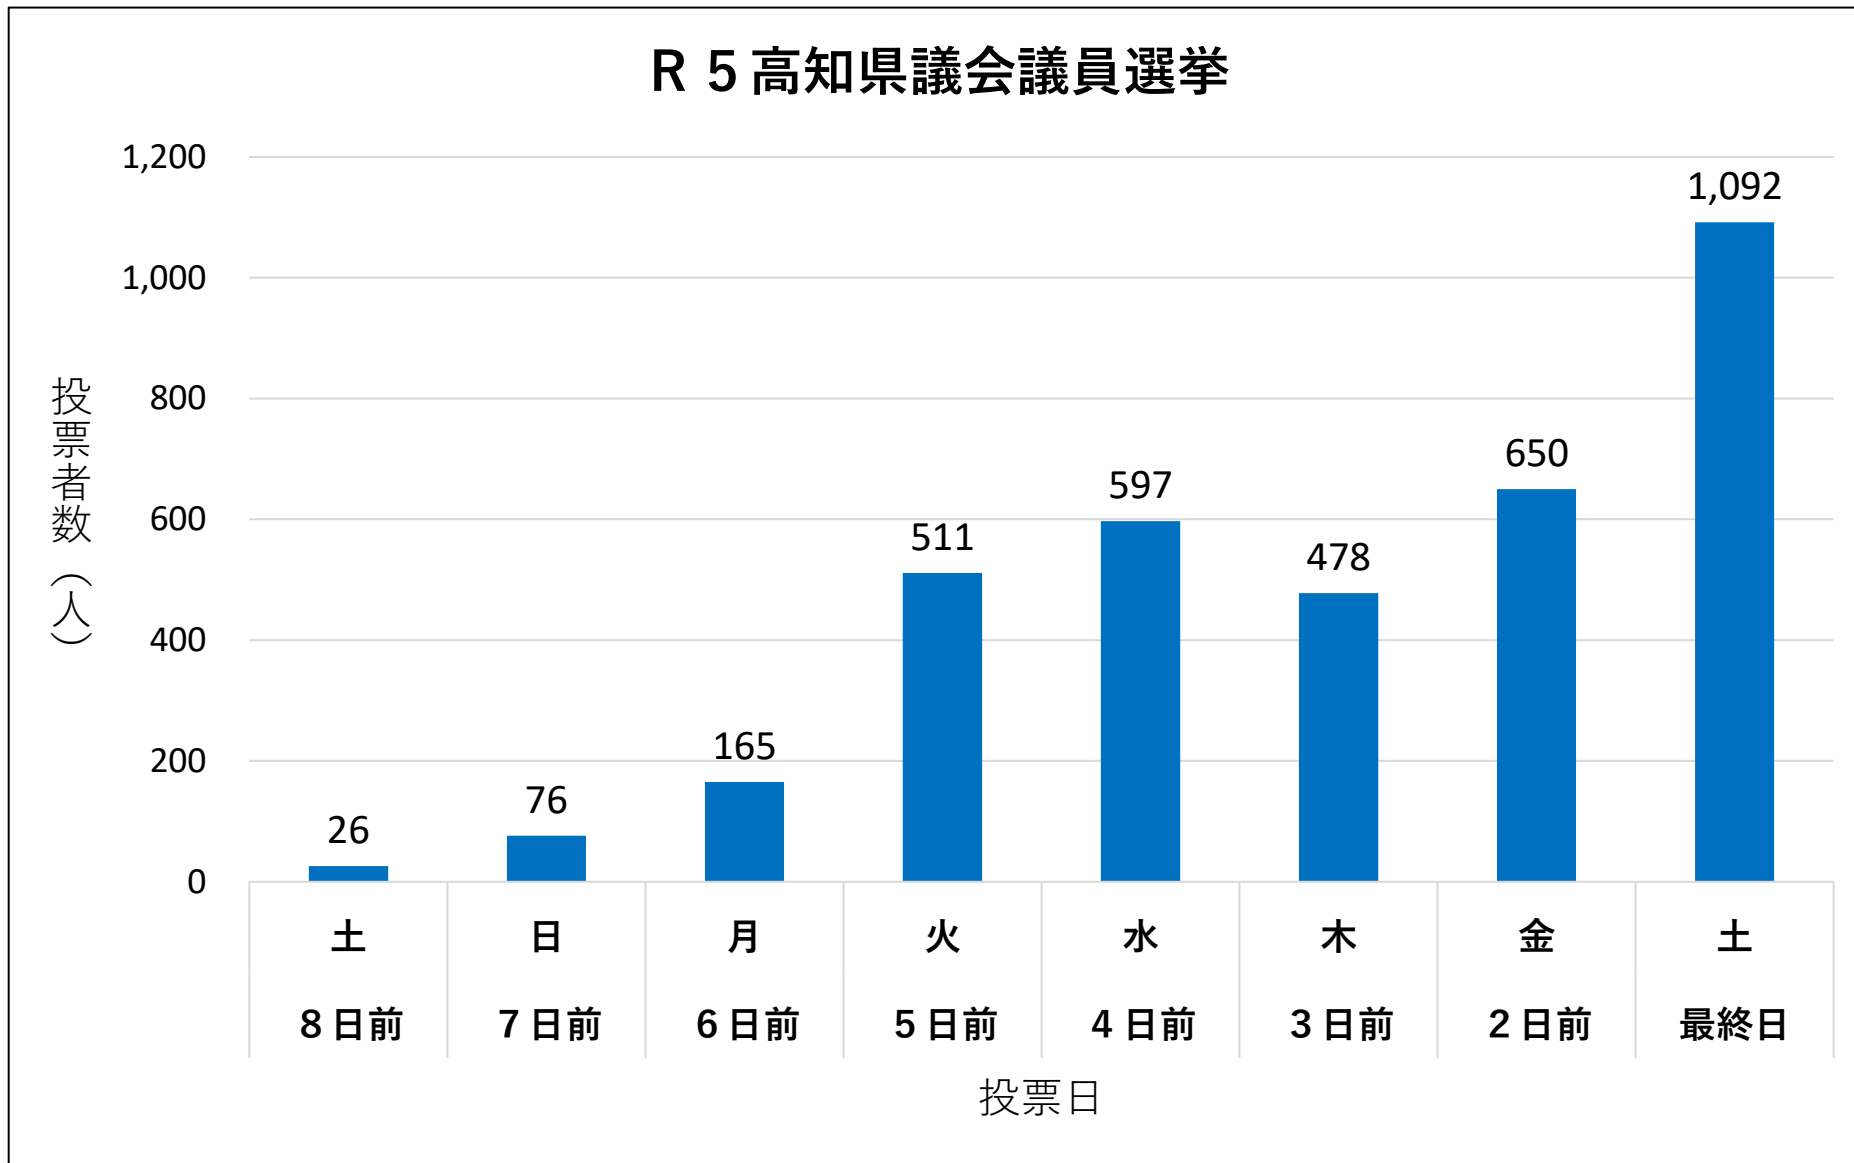

期日前投票所の日ごとの投票者数（R5.4.9県議）