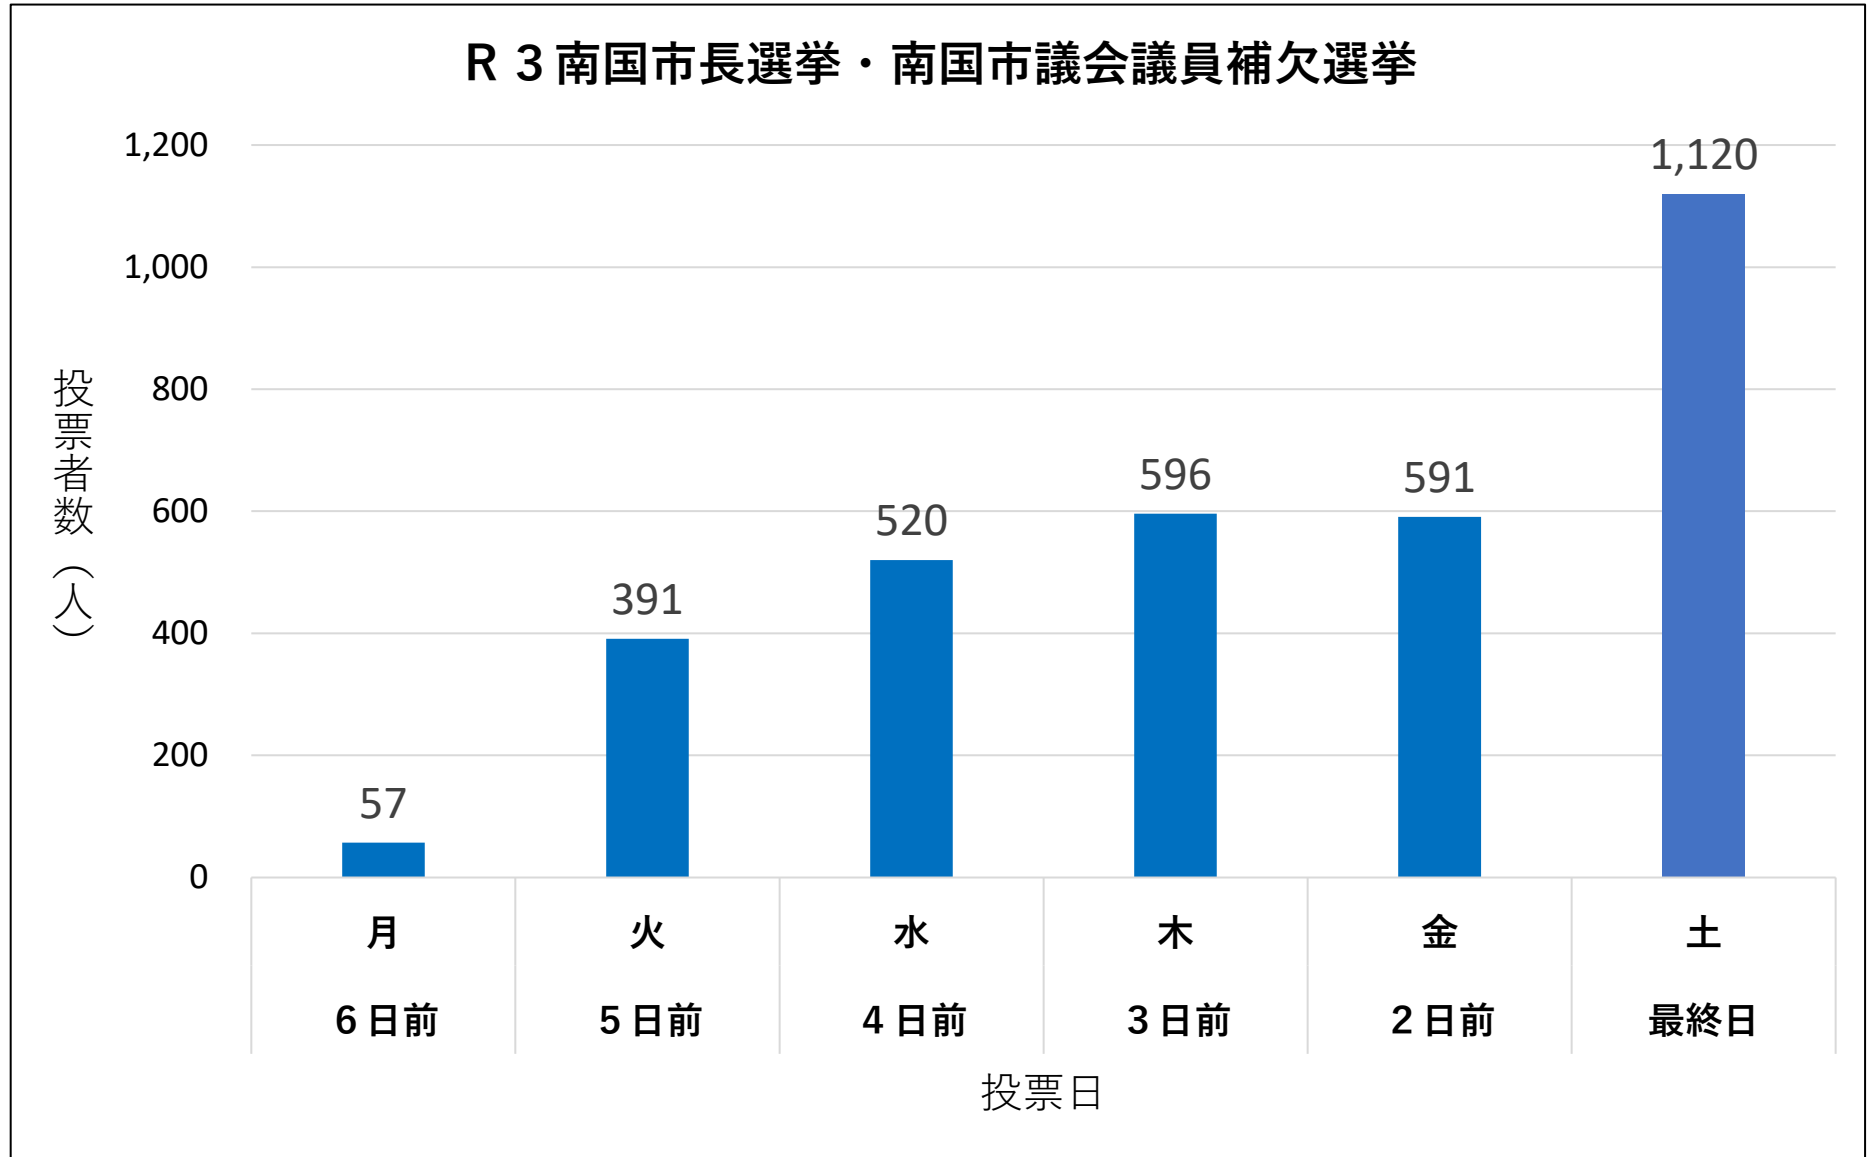

# 期日前投票所の日ごとの投票者数（R3.7.18市長・市議補欠）

# 期日前投票所の日ごとの投票者数（R4.7.10参議）