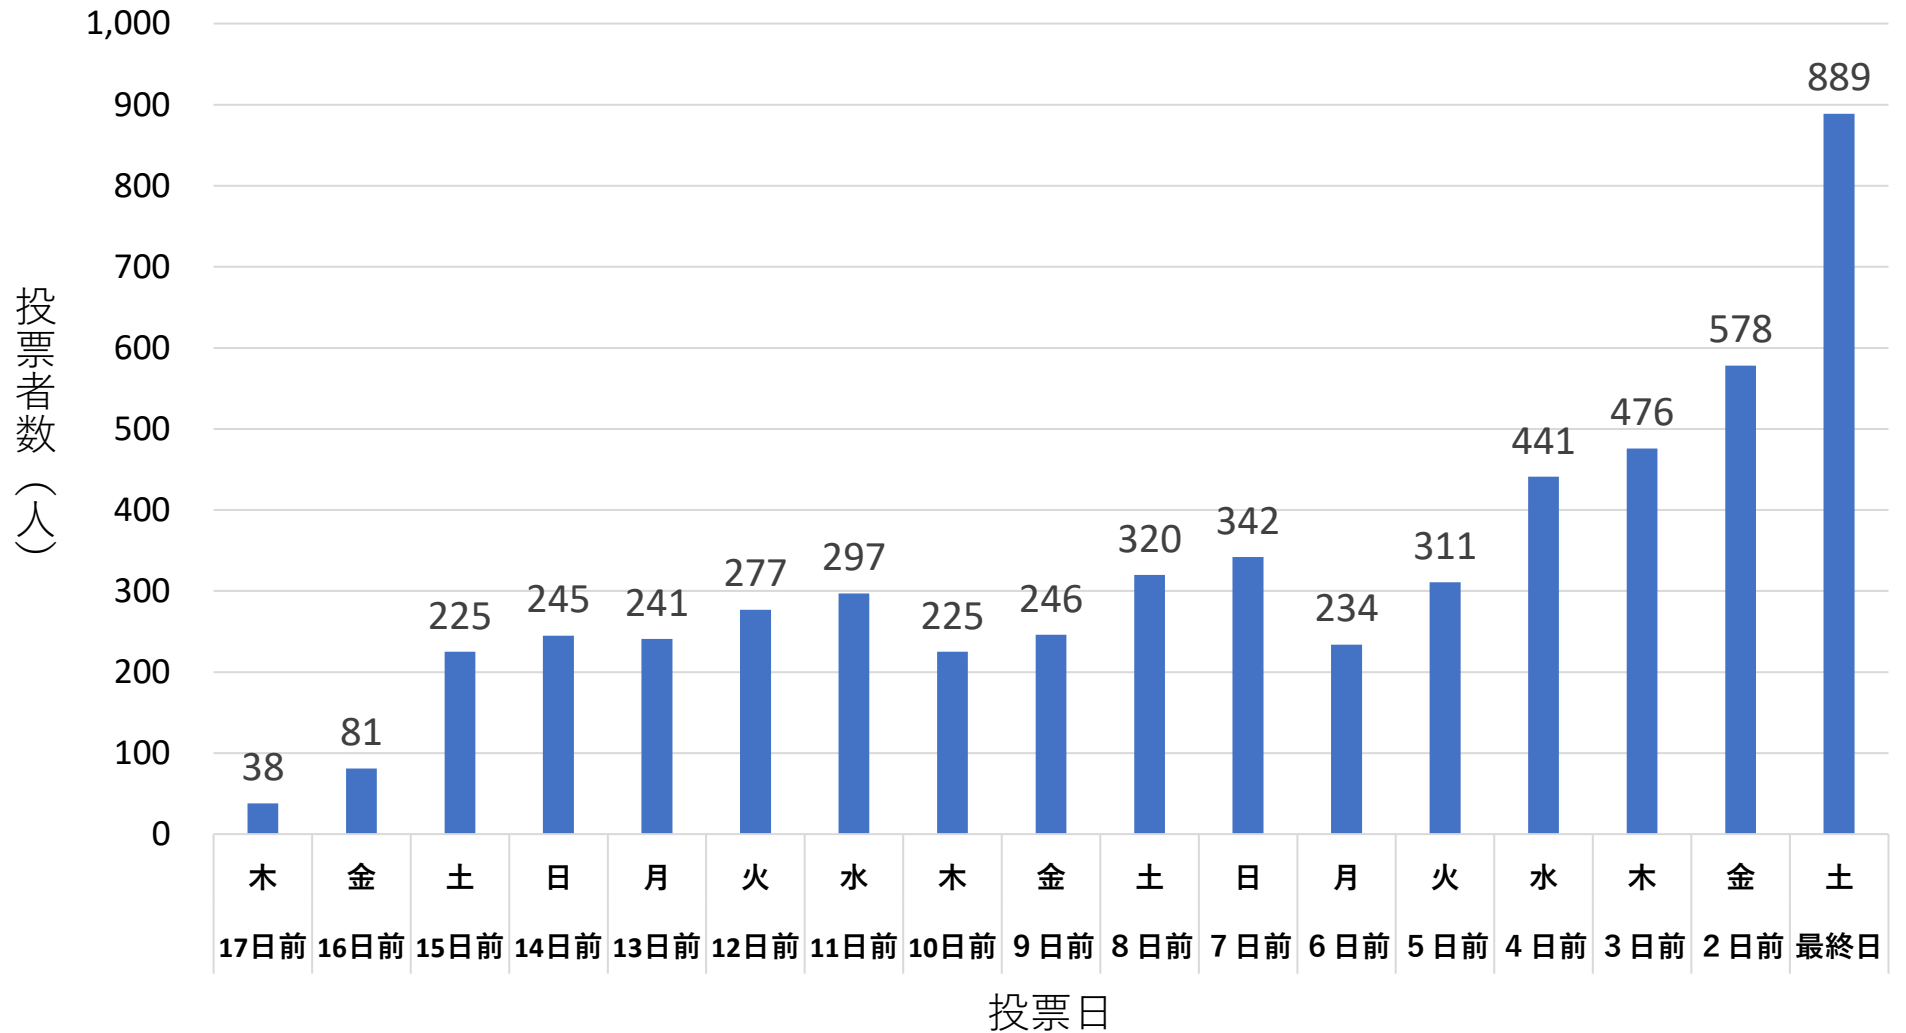

# 期日前投票所の日ごとの投票者数（R3.7.18市長・市議補欠）

# 期日前投票所の日ごとの投票者数（R4.7.10参議）

## R 4 参議院議員通常選挙