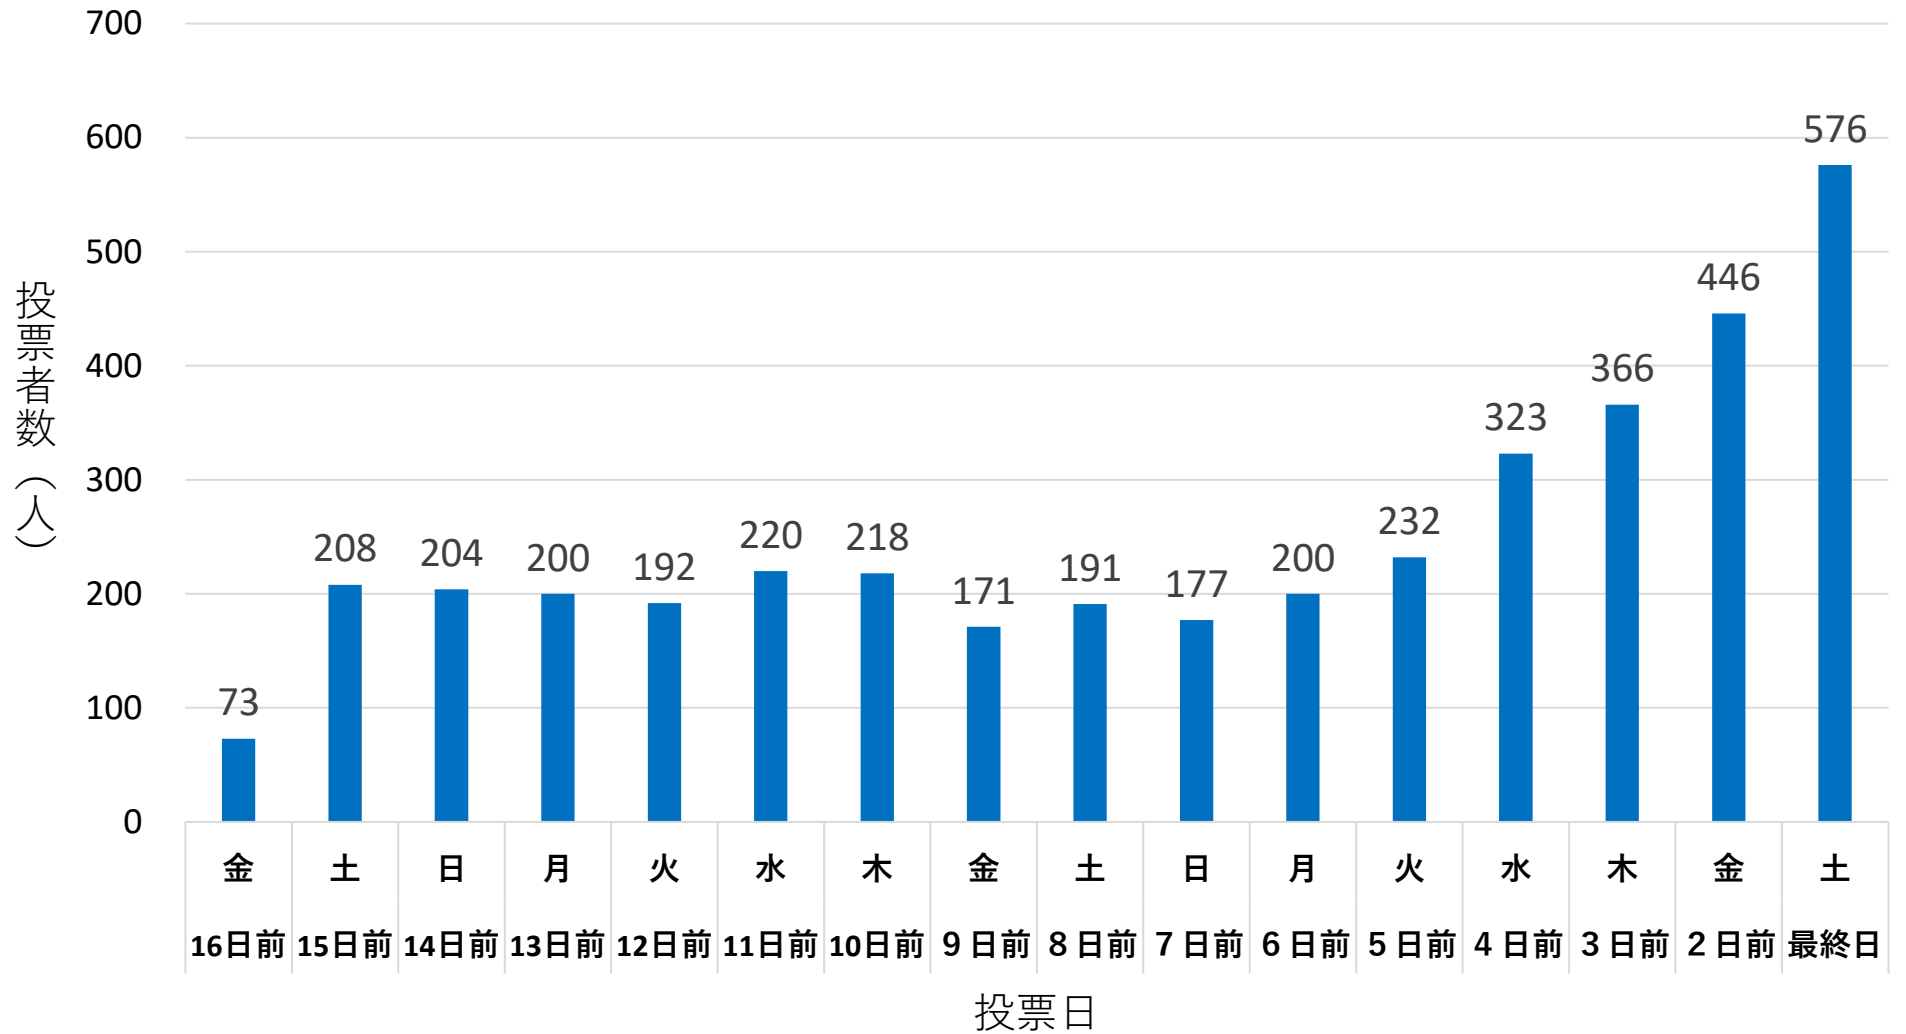

期日前投票所の日ごとの投票者数（R5.11.26知事）

R 5 高知県知事選挙