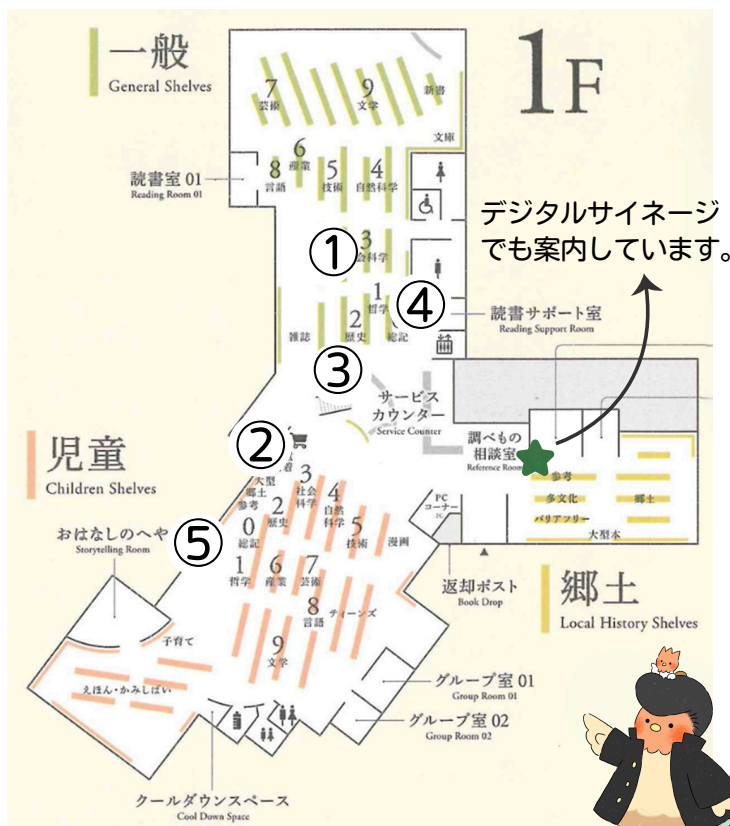

南国市立図書館だより

としょかん 6月号

2026.6 No.222

展示場所のご案内

毎月のテーマ展示：館内整理日の翌日から次の館内整理日の前日まで

- ① 新着図書（一般：一般書中央）
新しく入れた本を置いています。
- ② 新着図書（児童・絵本：西入口横）
新しく入れた本を置いています。
- ③ 隔週のテーマ展示：中央（階段下）
こちらは2週間ごと（火）に
テーマが変わります。
- ④ 毎月のテーマ展示：一般（エレベーター横）
- ⑤ 毎月のテーマ展示：児童・絵本
（おはなしの部屋横）

上記の他にも、書架内にその時々に応じたミニ展示をしています。ぜひ、館内を回って探してみてください。

職場体験学習の報告

5/27～28の2日間、鳶ヶ池中学校3年生の生徒3名が、図書館に職場体験に来てくれました。

初日は、まずガイダンスから始まり、図書館の概要や、仕事内容についての説明の後に、館内見学を行いました。館内を巡った後は、さっそくカウンター業務に挑戦です。

他にもレファレンス演習、絵本の読み聞かせの実習、企画展示の実習など盛り沢山でしたが皆さん真剣に取り組まれました。

図書館見学

5/20（水）、久礼田保育所の園児たち22名と先生方10名が図書館見学に来てくれました。

館内案内のほか、てあそびやストーリーテリング、絵本の読み聞かせを行いました。

また、絵本『あいうえあそぼうとしょかんで』を使って利用の仕方を紹介し、利用案内や申込書なども配布しました。
子どもたちから「たのしかった」「また来たい」といううれしい感想もいただきました。

6月の企画展示

一般

「男女共同参画」

児童・絵本

あかちゃんの
部屋

毎週第2 (木)

10:30~10:50

ささ舟読書会

毎月第1 (水)

10:00~12:00

布絵本の会
ちくちく

毎月第2・4 (火)