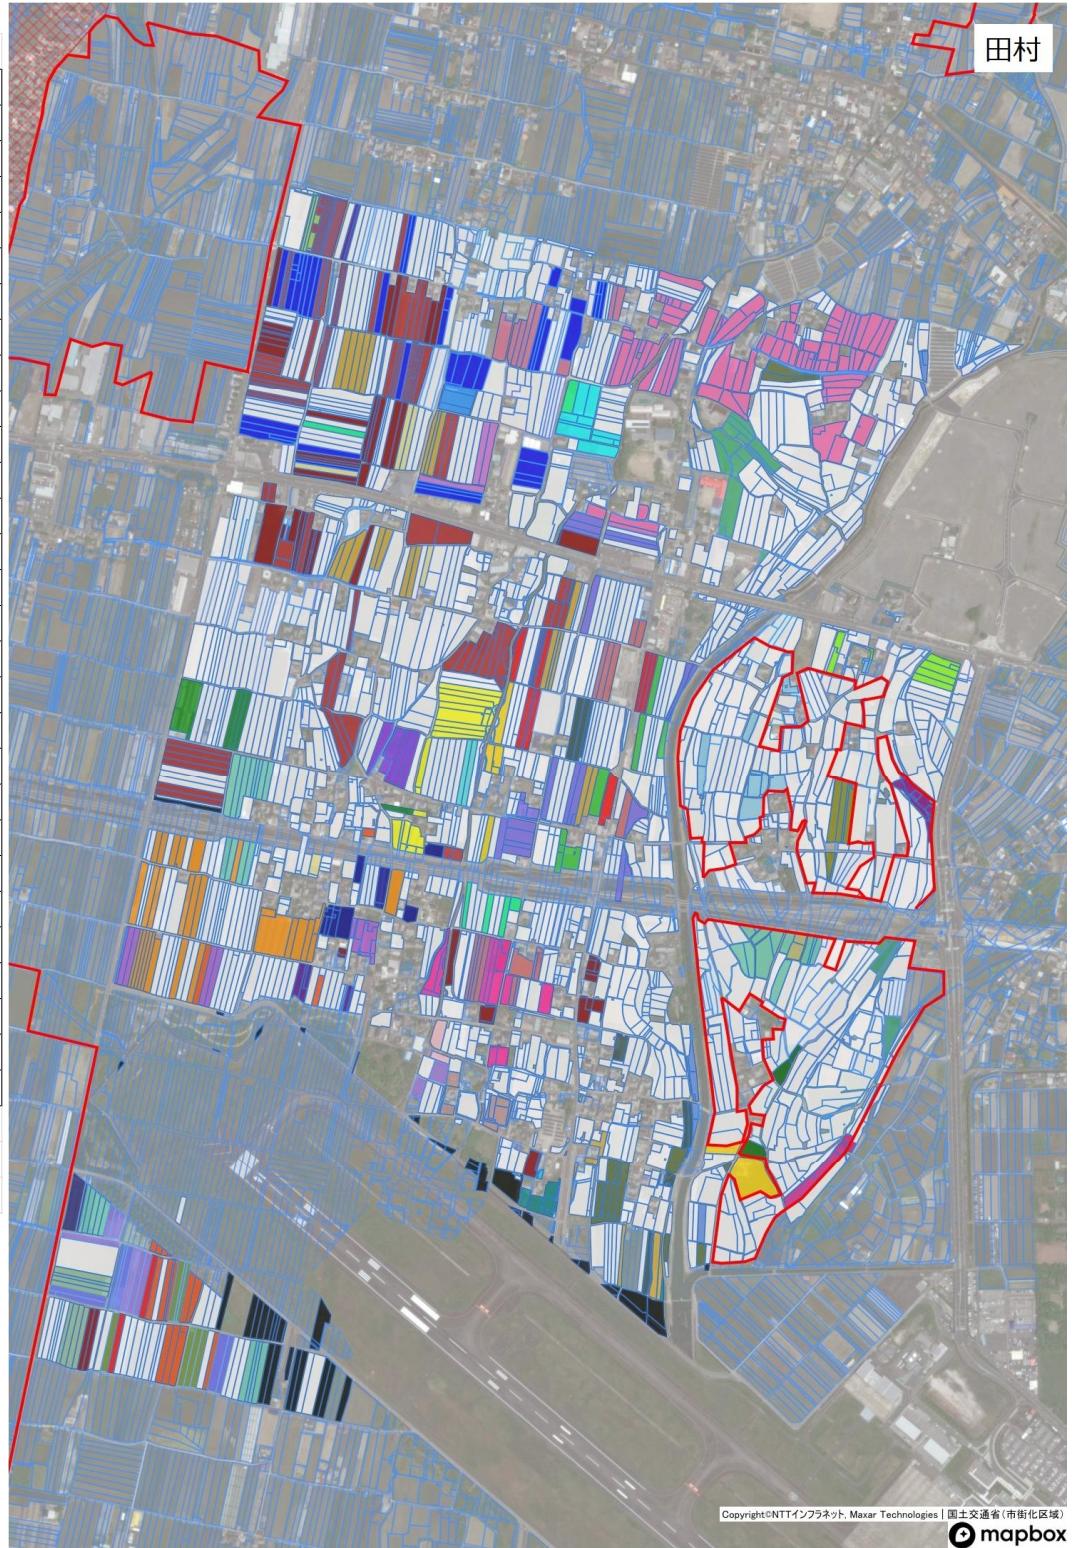

下島・久枝

No.	
1	
2	
3	
4	
5	
6	
7	
8	
9	
10	
11	
12	
13	
14	
15	
16	
17	
18	
19	
20	
21	
22	
23	
24	
25	
26	

 ほ場整備

No.			
1		33	
2		34	
3		35	
4		36	
5		37	
6		38	
7		39	
8		40	
9		41	
10		42	
11		43	
12		44	
13		45	
14		46	
15		47	
16		48	
17		49	
18		50	
19		51	
20		52	
21		53	
22		54	
23		55	
24		56	
25		57	
26		58	
27		59	
28		60	
29		61	
30			ほ場整備
31			
32			

No.	
1	
2	
3	
4	
5	
6	
7	
8	
9	
10	
11	
12	
13	
14	
15	
16	
17	
18	
19	
20	
21	
22	
23	
24	
25	
26	
27	
	ほ場整備

No.			
1		23	
2		24	
3		25	
4		26	
5		27	
6		28	
7		29	
8		30	
9		31	
10		32	
11		33	
12		34	
13		35	
14		36	
15		37	
16		38	
17		39	
18		40	
19		41	
20		42	
21			ほ場整備
22	