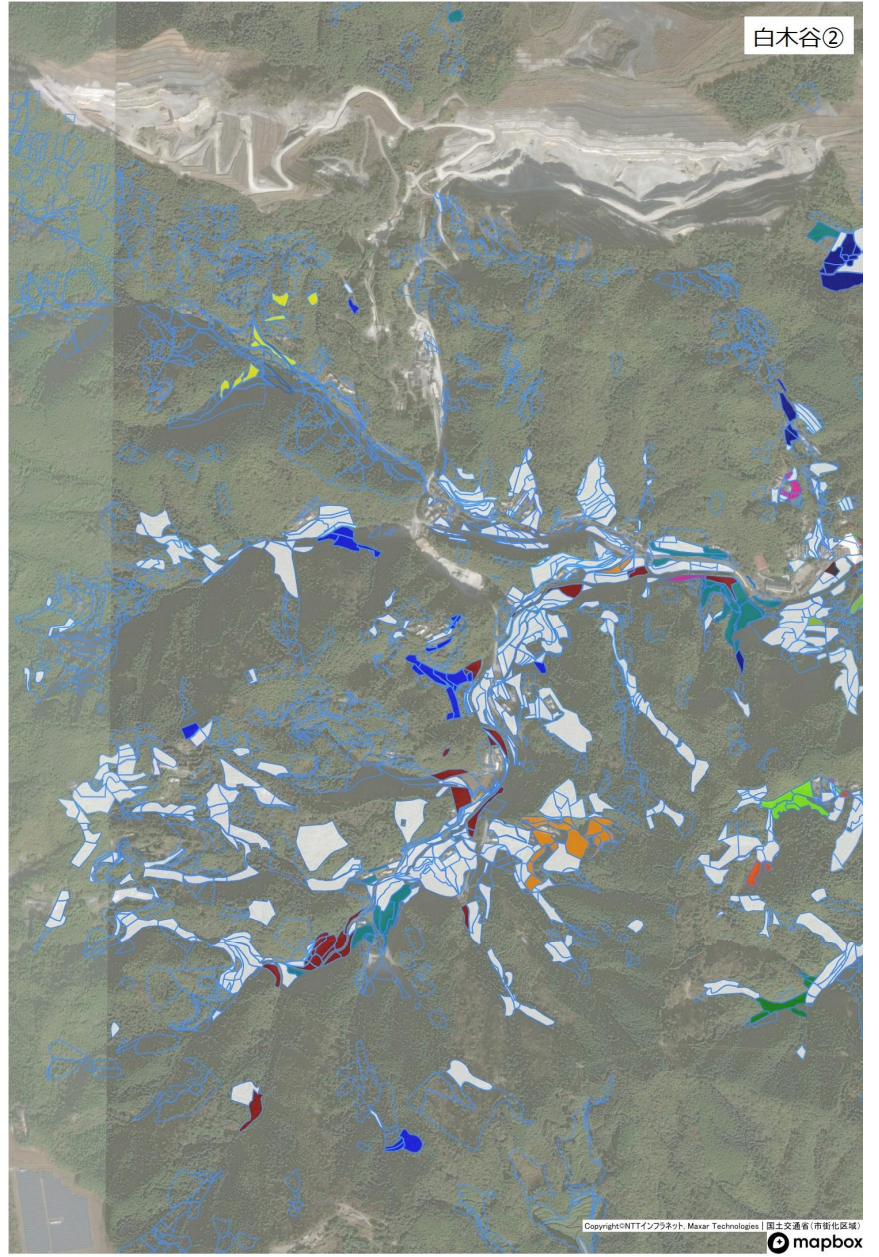

上倉・中谷

桑ノ川・黒滝

No.	
1	Blue
2	Red
3	Green
4	Yellow
5	Orange
6	Purple
7	Cyan
8	Light Green
9	Pink
10	Light Blue
11	Blue
12	Dark Green
13	Dark Blue
14	Dark Red
15	Dark Grey
16	Yellow
17	Orange
18	Purple
19	Cyan
20	Light Green
21	Pink
22	Light Purple
23	Blue
24	Dark Red
25	Dark Blue
26	Green
27	Light Yellow
28	Red
29	Dark Purple

No.	
1	
2	
3	
4	
5	
6	
7	
8	
9	
10	
11	
12	
13	
14	
15	
16	
17	
18	
19	
20	
21	

No.	
1	Blue
2	Brown
3	Cyan
4	Red
5	Orange
6	Light Blue
7	Dark Blue
8	Yellow
9	Light Green
10	Pink
11	Orange
12	Light Green
13	Green
14	Pink
15	Yellow
16	Purple
17	Brown
18	Teal
19	Red
20	Light Blue
21	Green

No.				
1			27	
2			28	
3			29	
4			30	
5			31	
6			32	
7			33	
8			34	
9			35	
10			36	
11			37	
12			38	
13			39	
14			40	
15			41	
16			42	
17			43	
18			44	
19			45	
20			46	
21			47	
22			48	
23			49	
24			50	
25			51	
26			52	
			53	
			54	
			55	
			56	
			57	

No.	
1	Blue
2	Red
3	Green
4	Yellow
5	Orange
6	Purple
7	Pink
8	Cyan
9	Light Green
10	Pink
11	Light Purple
12	Light Green
13	Grey
14	Pink
15	Dark Blue
16	Dark Purple
17	Dark Red
18	Light Green
19	Yellow
20	Orange
21	Orange
22	Purple
23	Cyan
24	Pink
25	Purple
26	Light Green
27	Pink
28	Purple
29	Light Green
30	Dark Green
31	Blue
32	Dark Red
33	Dark Green