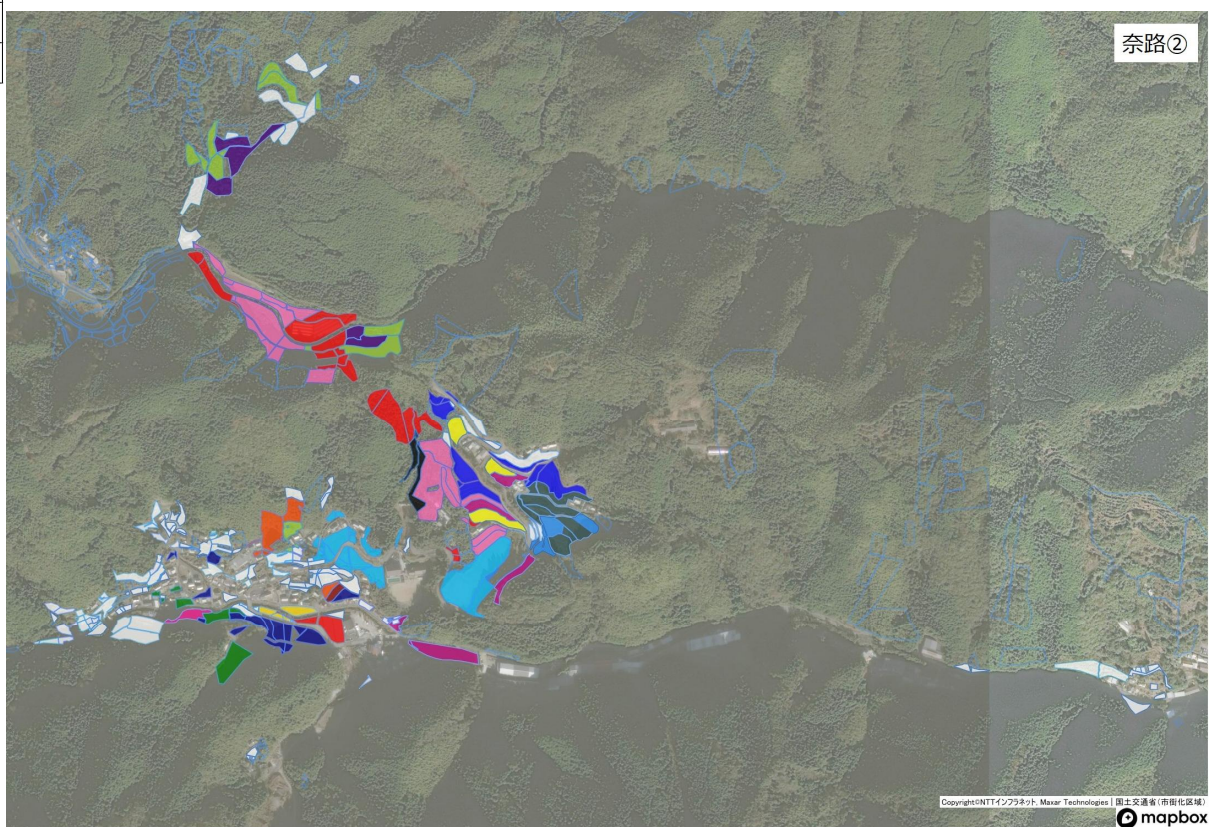

上倉・中谷

桑ノ川・黒滝

No.	
1	Blue
2	Red
3	Green
4	Yellow
5	Orange
6	Purple
7	Cyan
8	Light Green
9	Pink
10	Light Blue
11	Blue
12	Dark Green
13	Dark Blue
14	Dark Red
15	Dark Grey
16	Yellow
17	Orange
18	Purple
19	Cyan
20	Light Green
21	Pink
22	Light Purple
23	Blue
24	Dark Red
25	Dark Blue
26	Green
27	Light Yellow
28	Red
29	Dark Purple

No.	
1	
2	
3	
4	
5	
6	
7	
8	
9	
10	
11	
12	
13	
14	
15	
16	
17	
18	
19	
20	
21	

No.	
1	Blue
2	Brown
3	Cyan
4	Red
5	Orange
6	Light Blue
7	Dark Blue
8	Yellow
9	Light Green
10	Pink
11	Orange
12	Light Green
13	Green
14	Pink
15	Yellow
16	Purple
17	Brown
18	Teal
19	Red
20	Light Blue
21	Green

No.				
1			27	
2			28	
3			29	
4			30	
5			31	
6			32	
7			33	
8			34	
9			35	
10			36	
11			37	
12			38	
13			39	
14			40	
15			41	
16			42	
17			43	
18			44	
19			45	
20			46	
21			47	
22			48	
23			49	
24			50	
25			51	
26			52	
			53	
			54	
			55	
			56	
			57	

No.	
1	Blue
2	Red
3	Green
4	Yellow
5	Orange
6	Purple
7	Pink
8	Cyan
9	Light Green
10	Pink
11	Light Purple
12	Light Green
13	Grey
14	Pink
15	Dark Blue
16	Dark Purple
17	Dark Red
18	Light Green
19	Yellow
20	Orange
21	Orange
22	Purple
23	Cyan
24	Pink
25	Purple
26	Light Green
27	Pink
28	Purple
29	Light Green
30	Dark Green
31	Blue
32	Dark Red
33	Dark Green