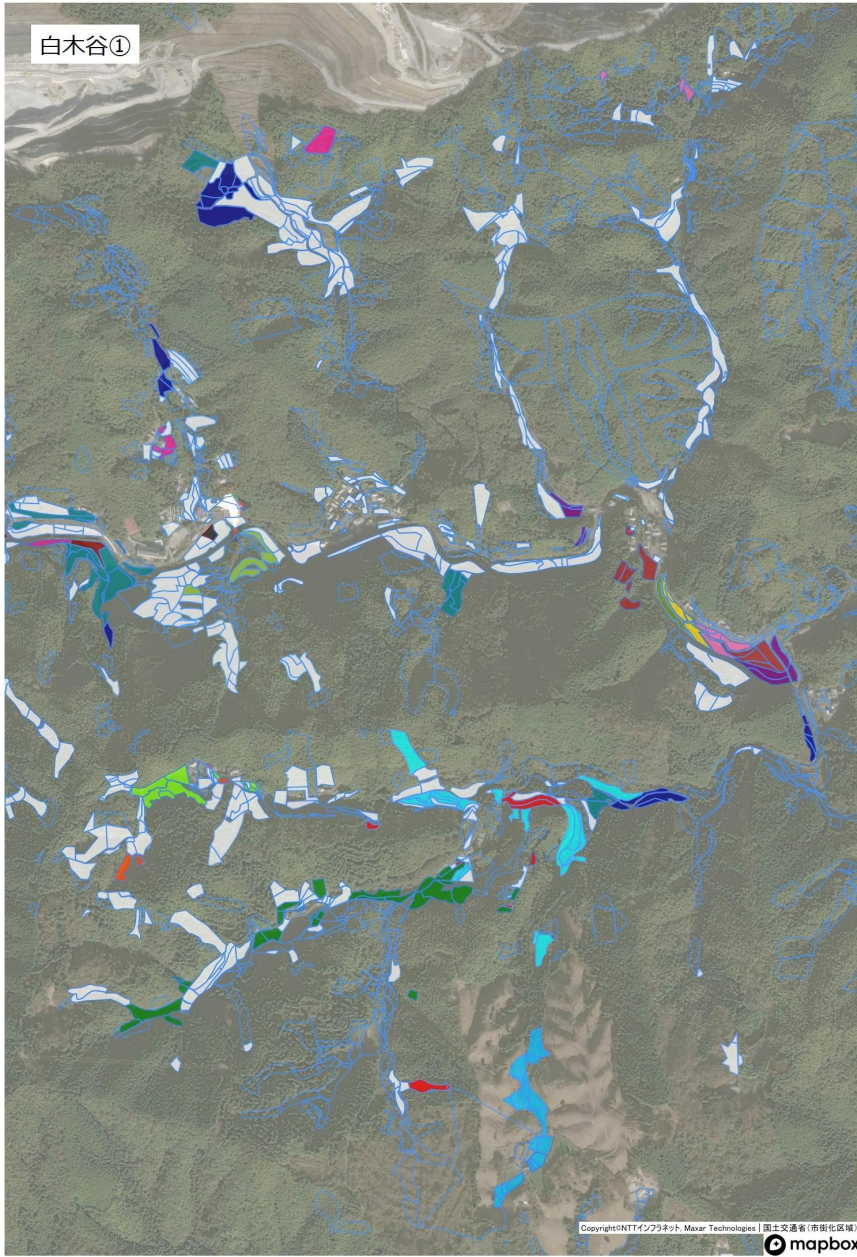

上倉・中谷

桑ノ川・黒滝

No.	
1	Blue
2	Red
3	Green
4	Yellow
5	Orange
6	Purple
7	Cyan
8	Light Green
9	Pink
10	Light Blue
11	Blue
12	Dark Green
13	Dark Blue
14	Dark Red
15	Dark Grey
16	Yellow
17	Orange
18	Purple
19	Cyan
20	Light Green
21	Pink
22	Light Purple
23	Blue
24	Dark Red
25	Dark Blue
26	Green
27	Light Yellow
28	Red
29	Dark Purple

No.	
1	
2	
3	
4	
5	
6	
7	
8	
9	
10	
11	
12	
13	
14	
15	
16	
17	
18	
19	
20	
21	

No.	
1	Blue
2	Brown
3	Cyan
4	Red
5	Orange
6	Light Blue
7	Dark Blue
8	Yellow
9	Light Green
10	Pink
11	Orange
12	Light Green
13	Green
14	Pink
15	Yellow
16	Purple
17	Brown
18	Teal
19	Red
20	Light Blue
21	Green

No.				
1			27	
2			28	
3			29	
4			30	
5			31	
6			32	
7			33	
8			34	
9			35	
10			36	
11			37	
12			38	
13			39	
14			40	
15			41	
16			42	
17			43	
18			44	
19			45	
20			46	
21			47	
22			48	
23			49	
24			50	
25			51	
26			52	
			53	
			54	
			55	
			56	
			57	

No.	
1	Blue
2	Red
3	Green
4	Yellow
5	Orange
6	Purple
7	Pink
8	Cyan
9	Light Green
10	Pink
11	Light Purple
12	Light Green
13	Grey
14	Pink
15	Dark Blue
16	Dark Purple
17	Dark Red
18	Light Green
19	Yellow
20	Orange
21	Orange
22	Purple
23	Cyan
24	Pink
25	Purple
26	Light Green
27	Pink
28	Purple
29	Light Green
30	Dark Green
31	Blue
32	Dark Red
33	Dark Green