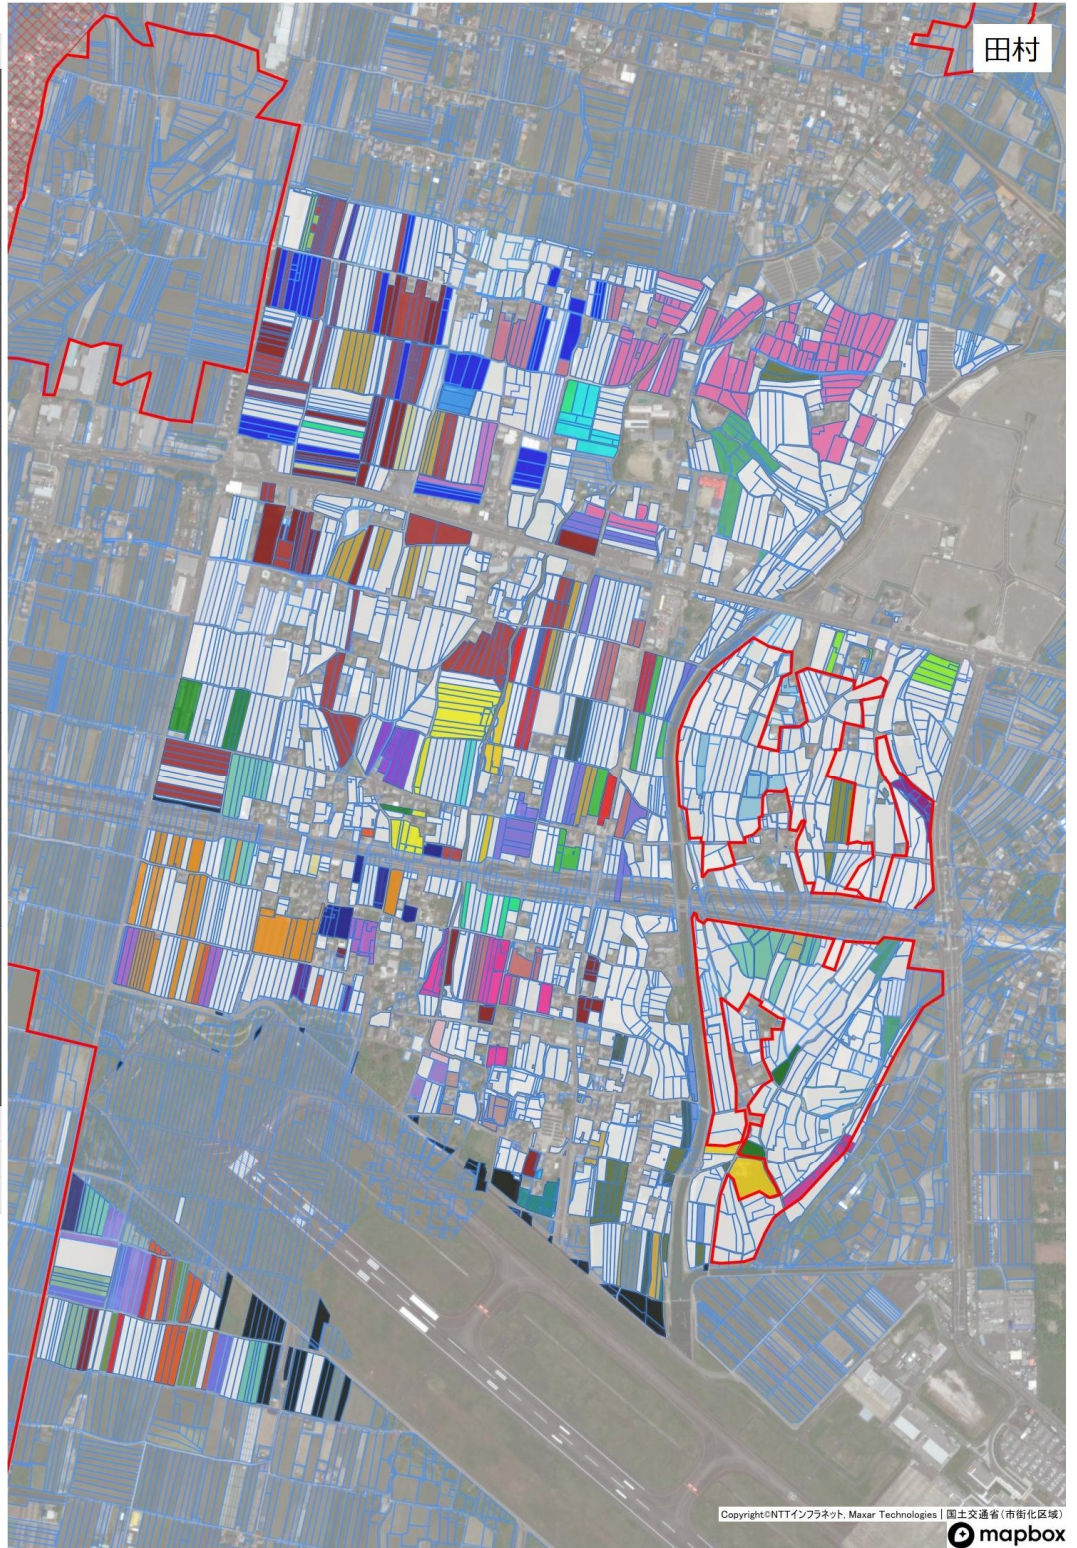

下島・久枝

No.	
1	
2	
3	
4	
5	
6	
7	
8	
9	
10	
11	
12	
13	
14	
15	
16	
17	
18	
19	
20	
21	
22	
23	
24	
25	
26	

 ほ場整備

No.			
1		33	
2		34	
3		35	
4		36	
5		37	
6		38	
7		39	
8		40	
9		41	
10		42	
11		43	
12		44	
13		45	
14		46	
15		47	
16		48	
17		49	
18		50	
19		51	
20		52	
21		53	
22		54	
23		55	
24		56	
25		57	
26		58	
27		59	
28		60	
29		61	
30			ほ場整備
31			
32			

No.	
1	
2	
3	
4	
5	
6	
7	
8	
9	
10	
11	
12	
13	
14	
15	
16	
17	
18	
19	
20	
21	
22	
23	
24	
25	
26	
27	
	ほ場整備

No.			
1		23	
2		24	
3		25	
4		26	
5		27	
6		28	
7		29	
8		30	
9		31	
10		32	
11		33	
12		34	
13		35	
14		36	
15		37	
16		38	
17		39	
18		40	
19		41	
20		42	
21			ほ場整備
22	