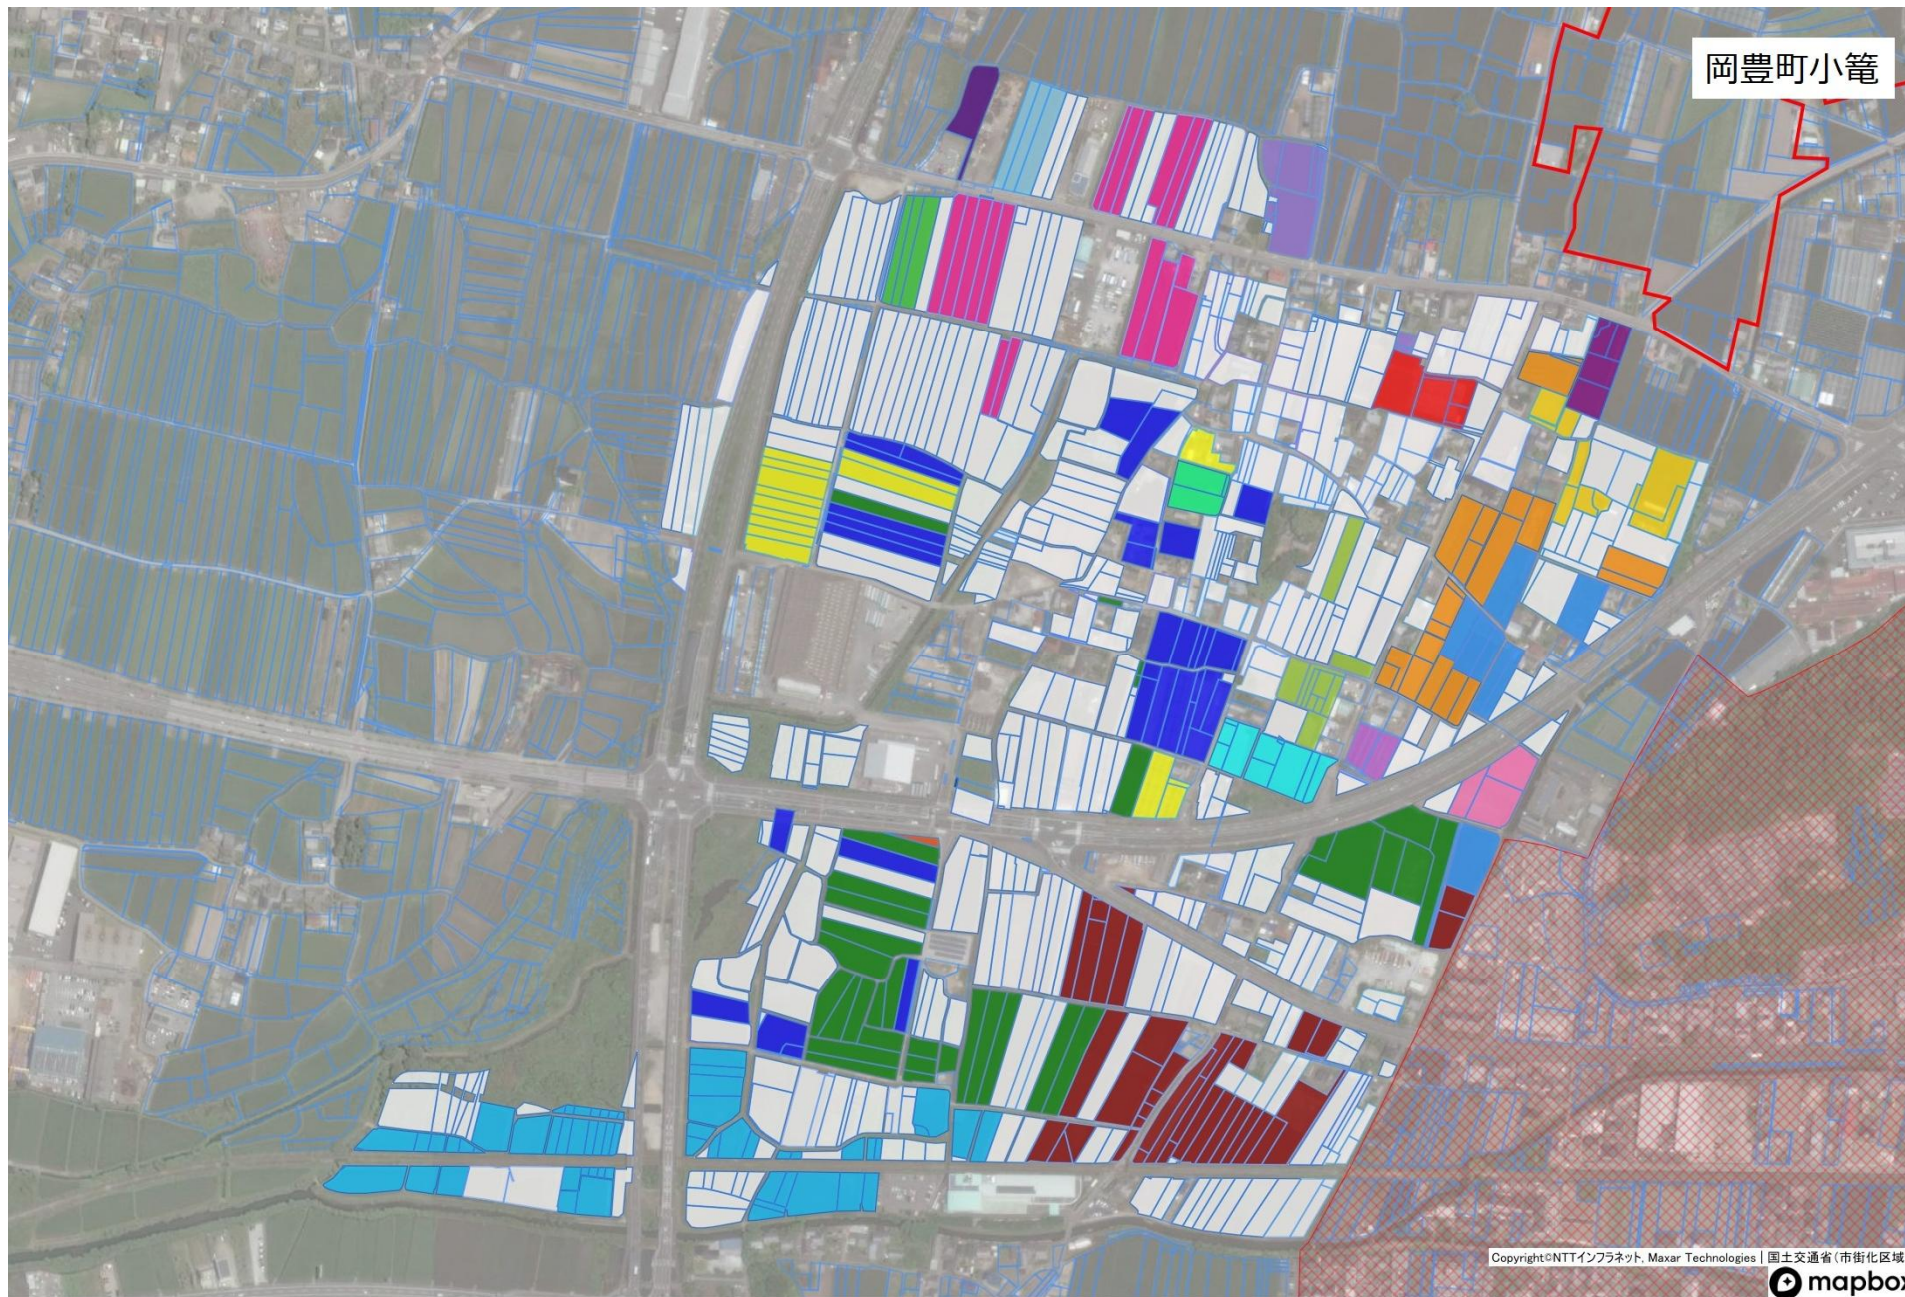

岡豊町笠ノ川

No.	
1	
2	
3	
4	
5	
6	
7	
8	
9	
10	
11	
12	
13	
14	
	 ほ場整備

No.	
1	
2	
3	
4	

岡豊町江村・吉田

No.	
1	
2	
3	
4	
5	
6	
7	
8	
9	
10	
11	
12	
13	
14	
15	
16	
17	
18	
19	
20	
21	
22	
	ほ場整備

岡豊町小蓮

No.	
1	
2	
3	
4	
5	
6	
7	
8	
9	
10	

No.	
1	
2	
3	
4	
5	
6	
7	
8	
9	
10	
11	
12	
13	
14	
15	
16	
17	
18	
19	
20	
21	
22	
23	

岡豊町小籠

岡豊町常通寺島

No.	
1	
2	
3	
4	
5	
6	
7	
8	
9	
10	
11	
12	
13	
14	
15	
16	
17	
18	
19	
20	

No.	
1	
2	
3	

岡豊町滝本

岡豊町中島

No.				
1			21	
2			22	
3			23	
4			24	
5			25	
6			26	
7			27	
8			28	
9			29	
10			30	
11			31	
12			32	
13			33	
14			34	
15			35	
16			36	
17			37	
18			38	
19			39	
20			40	