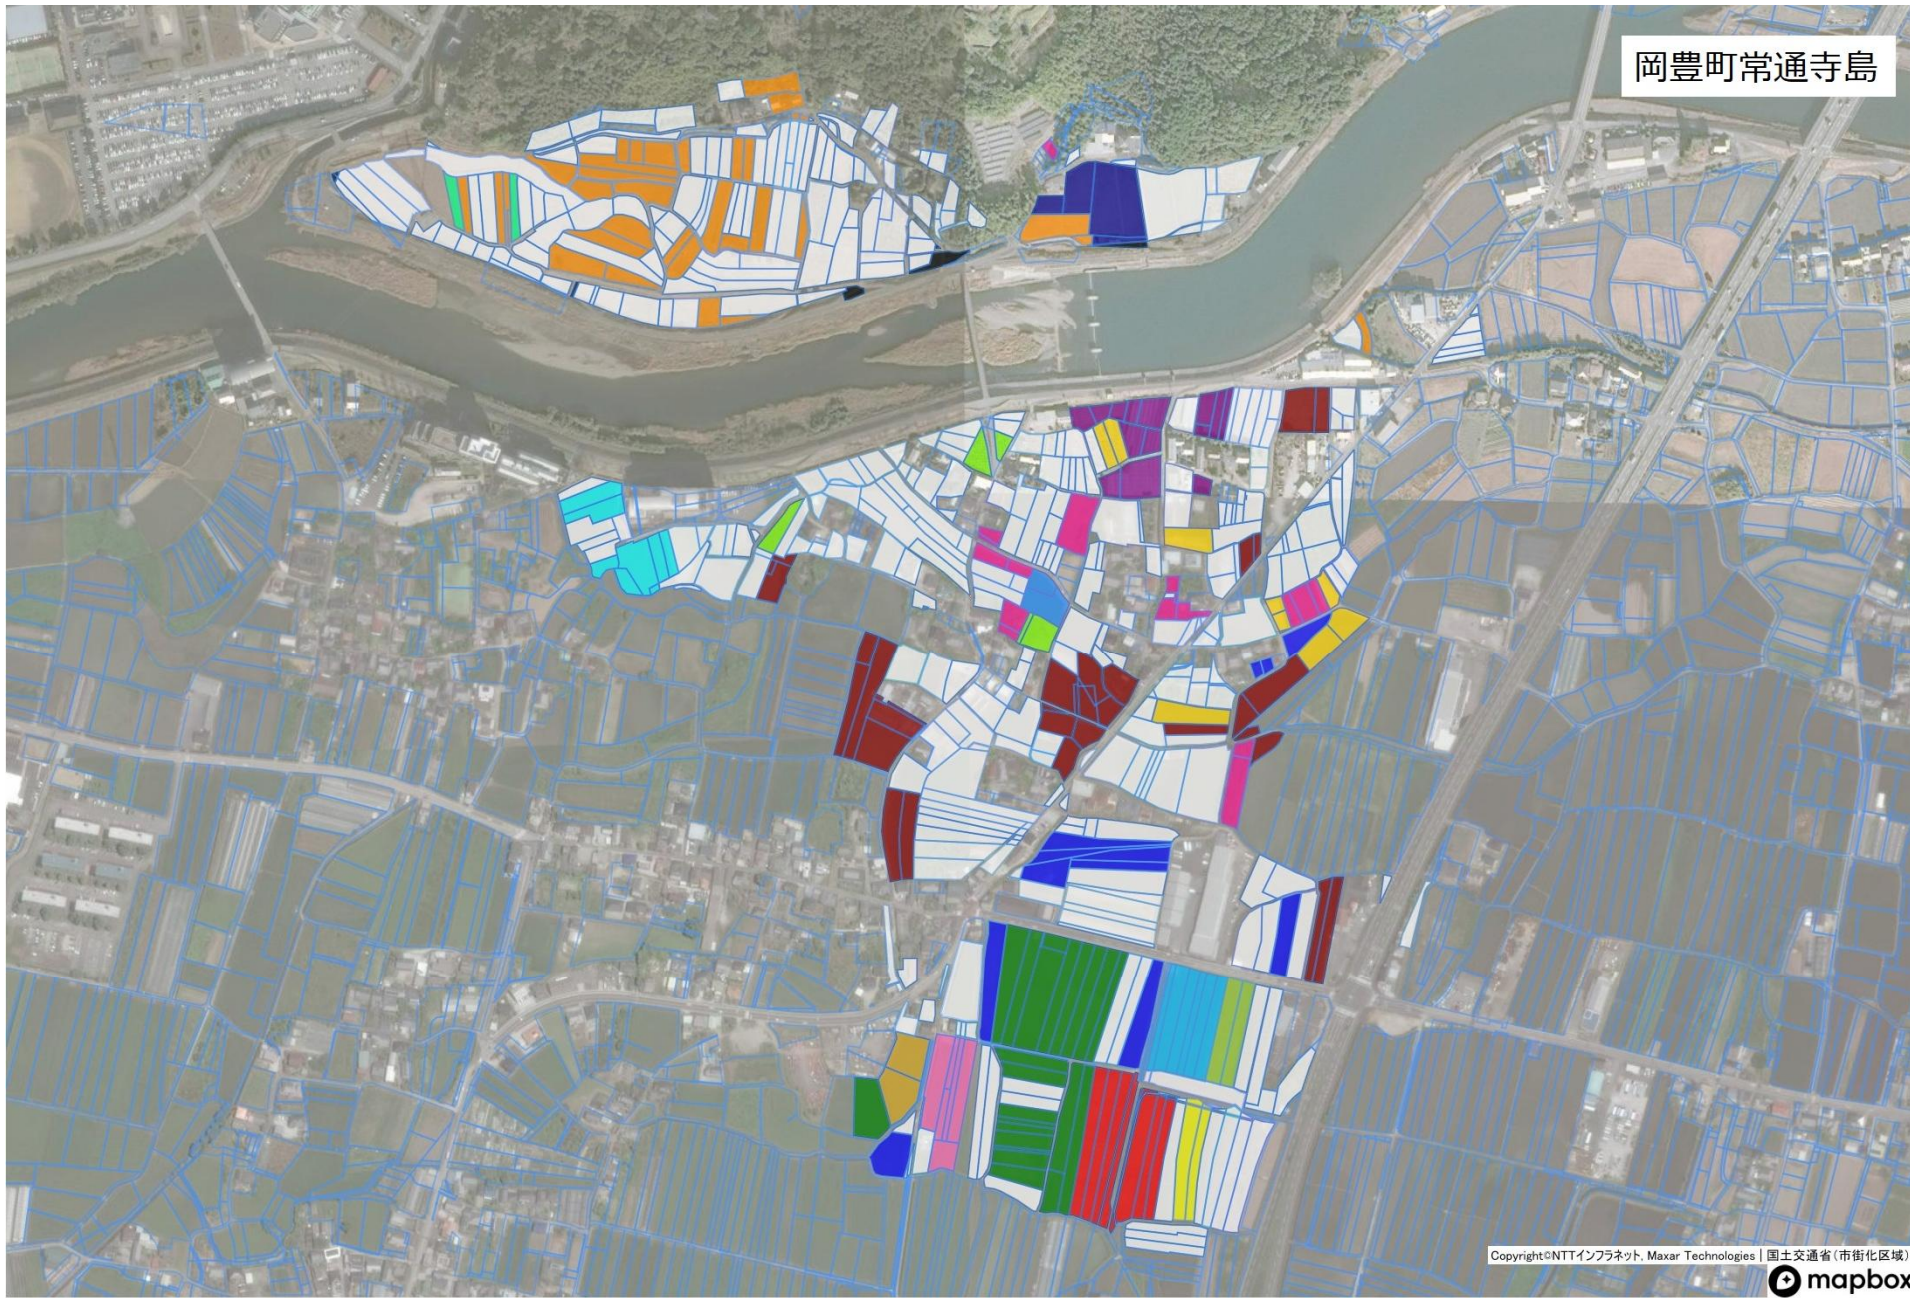

岡豊町笠ノ川

No.	
1	
2	
3	
4	
5	
6	
7	
8	
9	
10	
11	
12	
13	
14	
	 ほ場整備

No.	
1	
2	
3	
4	

岡豊町江村・吉田

No.	
1	
2	
3	
4	
5	
6	
7	
8	
9	
10	
11	
12	
13	
14	
15	
16	
17	
18	
19	
20	
21	
22	
	ほ場整備

岡豊町小蓮

No.	
1	
2	
3	
4	
5	
6	
7	
8	
9	
10	

No.	
1	
2	
3	
4	
5	
6	
7	
8	
9	
10	
11	
12	
13	
14	
15	
16	
17	
18	
19	
20	
21	
22	
23	

岡豊町小籠

岡豊町常通寺島

No.	
1	
2	
3	
4	
5	
6	
7	
8	
9	
10	
11	
12	
13	
14	
15	
16	
17	
18	
19	
20	

No.	
1	
2	
3	

岡豊町滝本

岡豊町中島

No.				
1			21	
2			22	
3			23	
4			24	
5			25	
6			26	
7			27	
8			28	
9			29	
10			30	
11			31	
12			32	
13			33	
14			34	
15			35	
16			36	
17			37	
18			38	
19			39	
20			40	