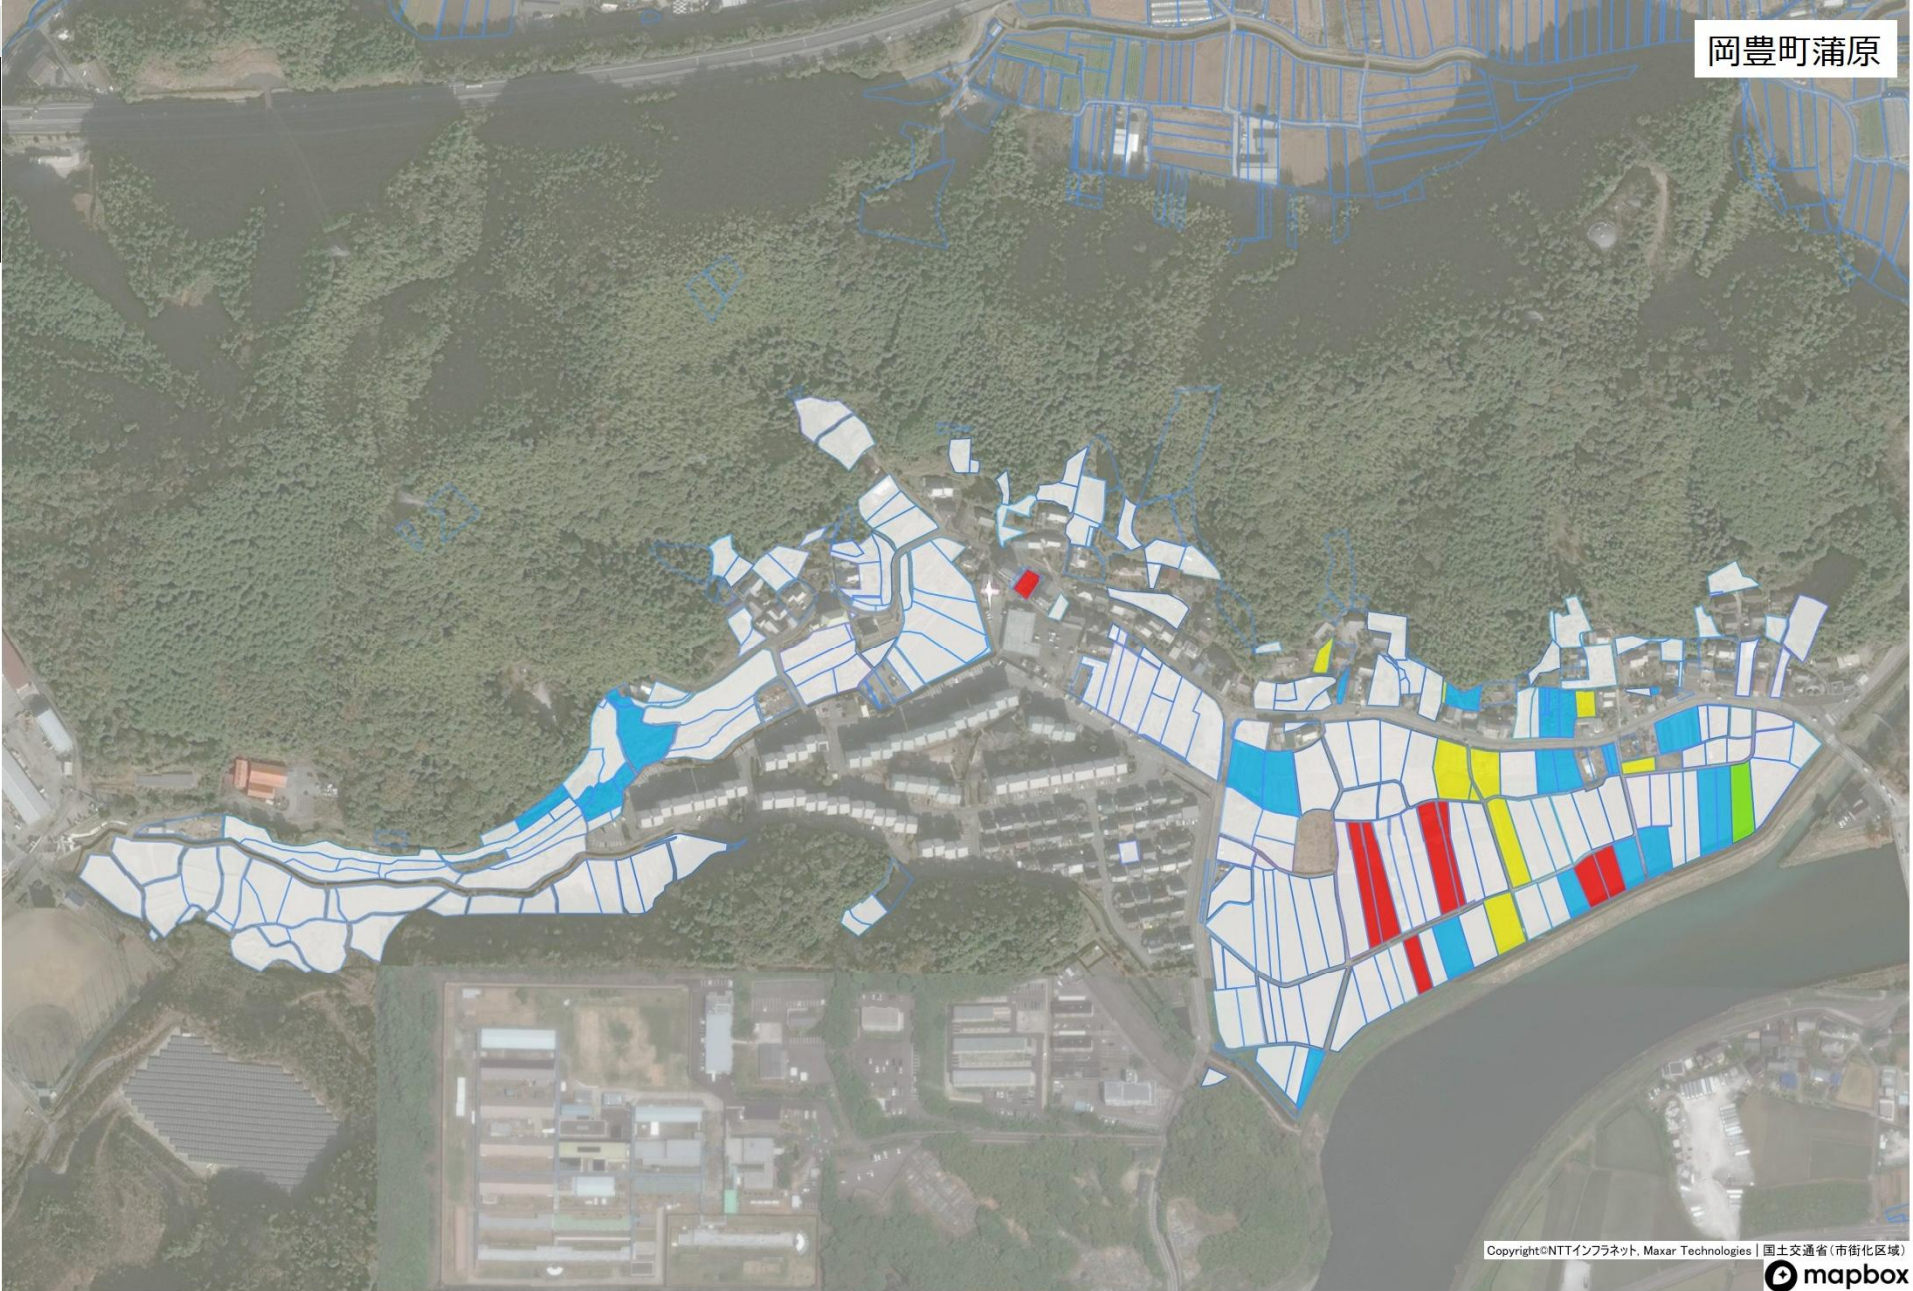

岡豊町笠ノ川

No.	
1	
2	
3	
4	
5	
6	
7	
8	
9	
10	
11	
12	
13	
14	
	 ほ場整備

No.	
1	
2	
3	
4	

岡豊町江村・吉田

No.	
1	
2	
3	
4	
5	
6	
7	
8	
9	
10	
11	
12	
13	
14	
15	
16	
17	
18	
19	
20	
21	
22	
	ほ場整備

岡豊町小蓮

No.	
1	
2	
3	
4	
5	
6	
7	
8	
9	
10	

No.	
1	
2	
3	
4	
5	
6	
7	
8	
9	
10	
11	
12	
13	
14	
15	
16	
17	
18	
19	
20	
21	
22	
23	

岡豊町小籠

岡豊町常通寺島

No.	
1	
2	
3	
4	
5	
6	
7	
8	
9	
10	
11	
12	
13	
14	
15	
16	
17	
18	
19	
20	

No.	
1	
2	
3	

岡豊町滝本

岡豊町中島

No.				
1			21	
2			22	
3			23	
4			24	
5			25	
6			26	
7			27	
8			28	
9			29	
10			30	
11			31	
12			32	
13			33	
14			34	
15			35	
16			36	
17			37	
18			38	
19			39	
20			40	