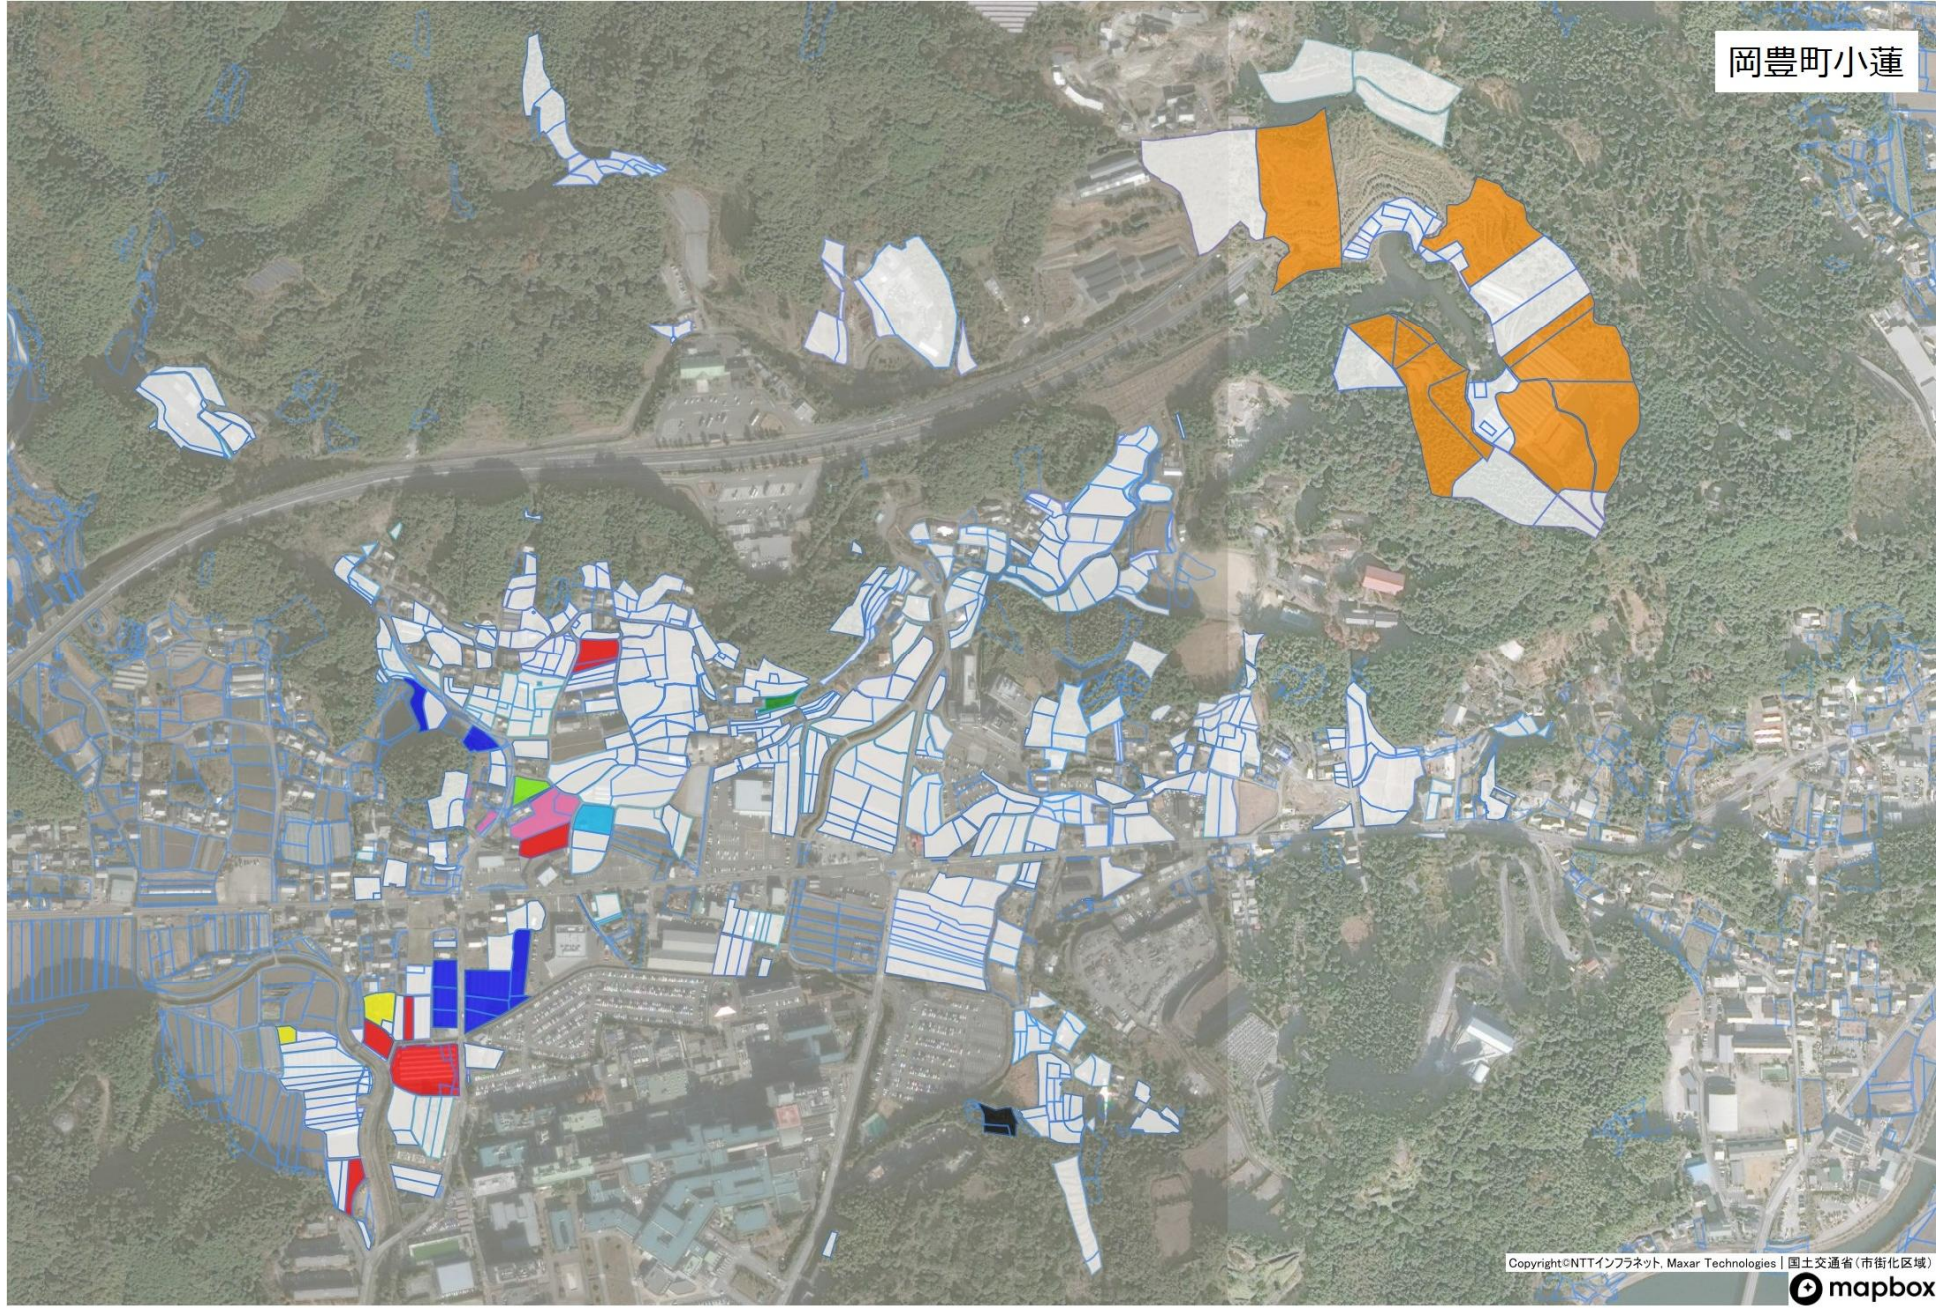

岡豊町笠ノ川

No.	
1	
2	
3	
4	
5	
6	
7	
8	
9	
10	
11	
12	
13	
14	
	 ほ場整備

No.	
1	
2	
3	
4	

岡豊町江村・吉田

No.	
1	
2	
3	
4	
5	
6	
7	
8	
9	
10	
11	
12	
13	
14	
15	
16	
17	
18	
19	
20	
21	
22	
	ほ場整備

岡豊町小蓮

No.	
1	
2	
3	
4	
5	
6	
7	
8	
9	
10	

No.	
1	
2	
3	
4	
5	
6	
7	
8	
9	
10	
11	
12	
13	
14	
15	
16	
17	
18	
19	
20	
21	
22	
23	

岡豊町小籠

岡豊町常通寺島

No.	
1	
2	
3	
4	
5	
6	
7	
8	
9	
10	
11	
12	
13	
14	
15	
16	
17	
18	
19	
20	

No.	
1	
2	
3	

岡豊町滝本

岡豊町中島

No.				
1			21	
2			22	
3			23	
4			24	
5			25	
6			26	
7			27	
8			28	
9			29	
10			30	
11			31	
12			32	
13			33	
14			34	
15			35	
16			36	
17			37	
18			38	
19			39	
20			40	