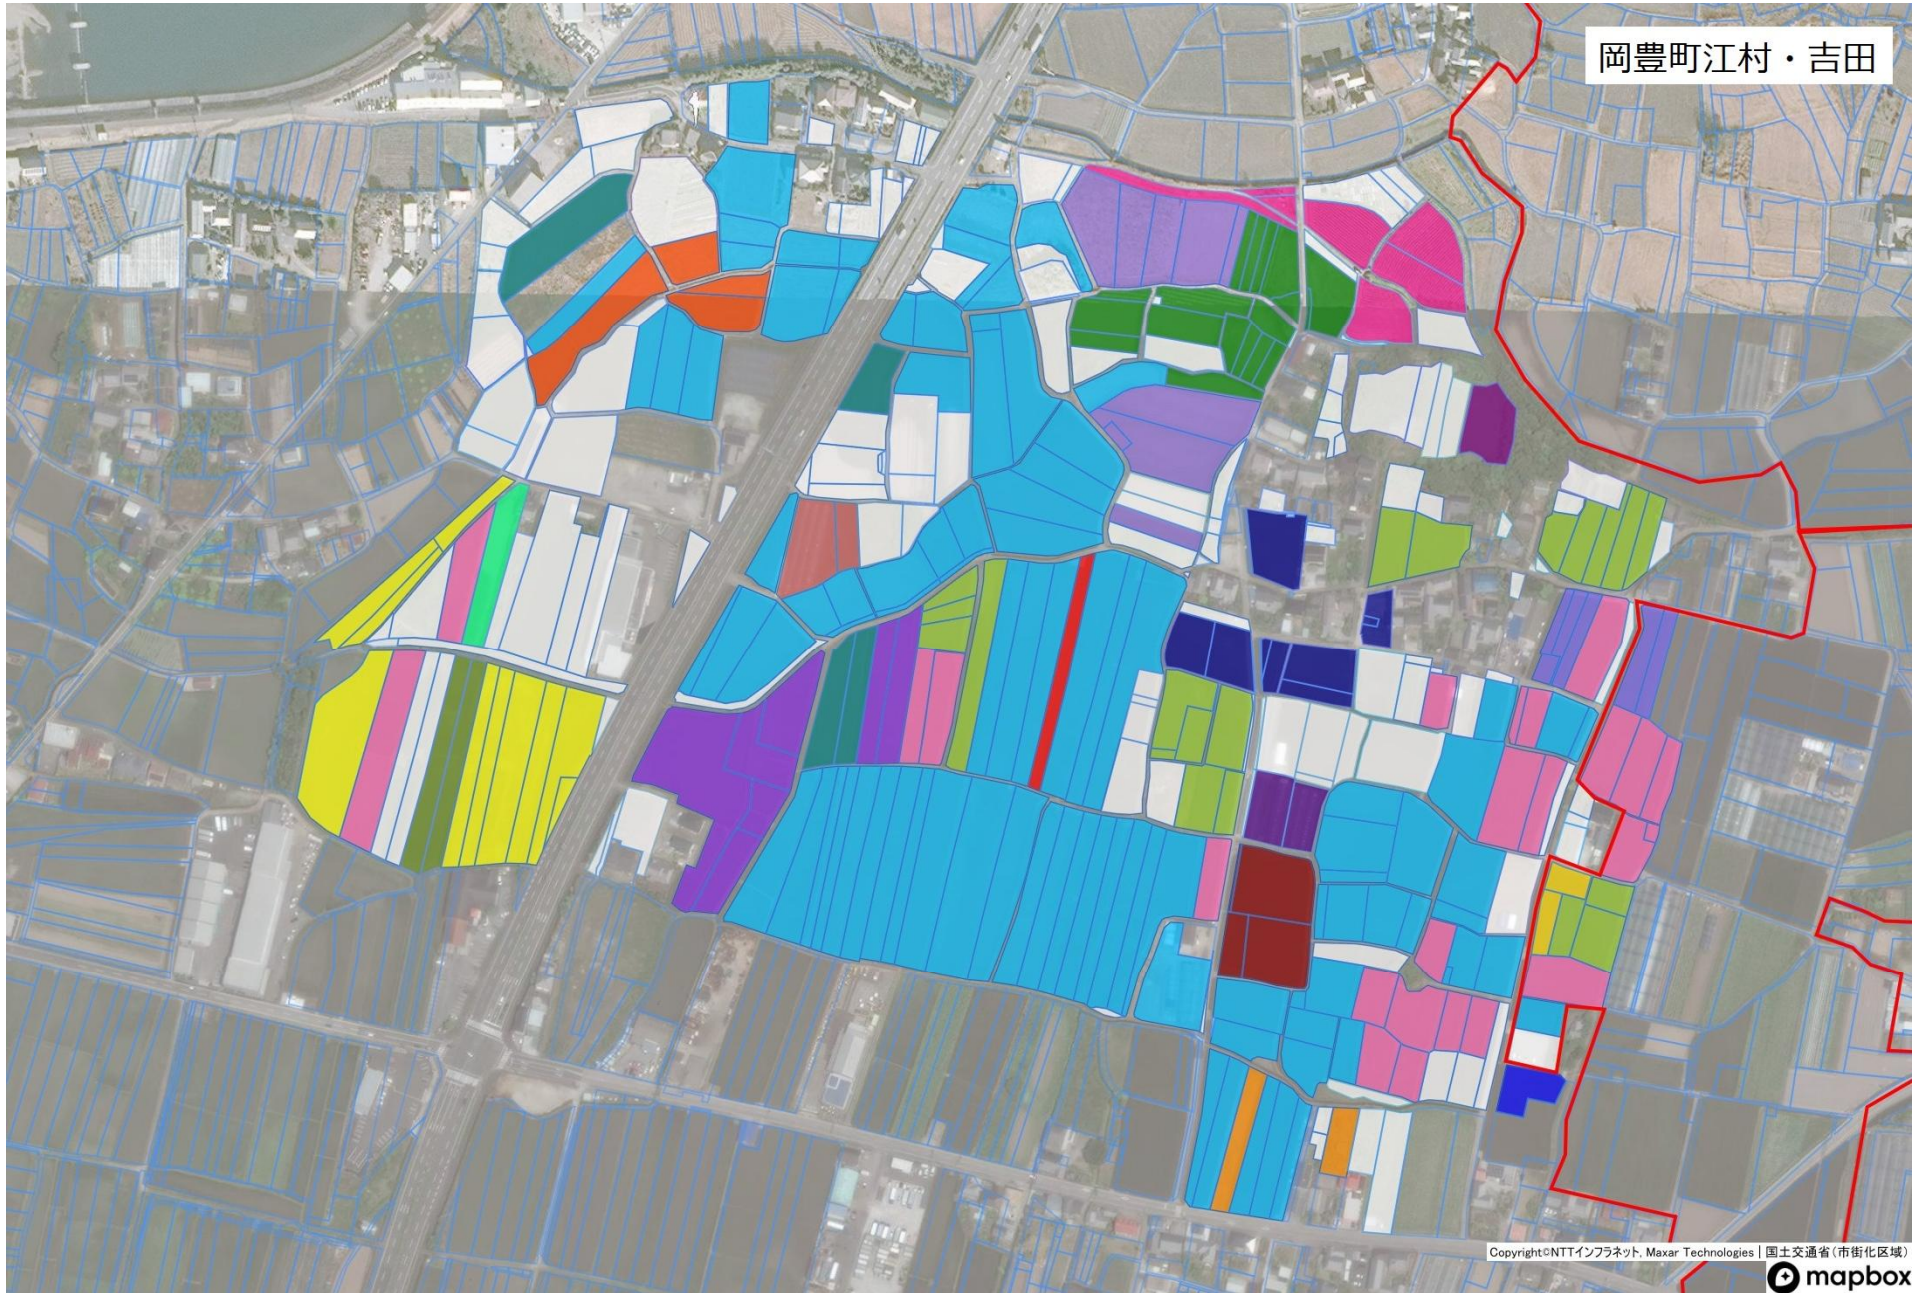

岡豊町笠ノ川

No.	
1	
2	
3	
4	
5	
6	
7	
8	
9	
10	
11	
12	
13	
14	
	 ほ場整備

No.	
1	
2	
3	
4	

岡豊町江村・吉田

No.	
1	
2	
3	
4	
5	
6	
7	
8	
9	
10	
11	
12	
13	
14	
15	
16	
17	
18	
19	
20	
21	
22	
	ほ場整備

岡豊町小蓮

No.	
1	
2	
3	
4	
5	
6	
7	
8	
9	
10	

No.	
1	
2	
3	
4	
5	
6	
7	
8	
9	
10	
11	
12	
13	
14	
15	
16	
17	
18	
19	
20	
21	
22	
23	

岡豊町小籠

岡豊町常通寺島

No.	
1	
2	
3	
4	
5	
6	
7	
8	
9	
10	
11	
12	
13	
14	
15	
16	
17	
18	
19	
20	

No.	
1	
2	
3	

岡豊町滝本

岡豊町中島

No.				
1			21	
2			22	
3			23	
4			24	
5			25	
6			26	
7			27	
8			28	
9			29	
10			30	
11			31	
12			32	
13			33	
14			34	
15			35	
16			36	
17			37	
18			38	
19			39	
20			40	