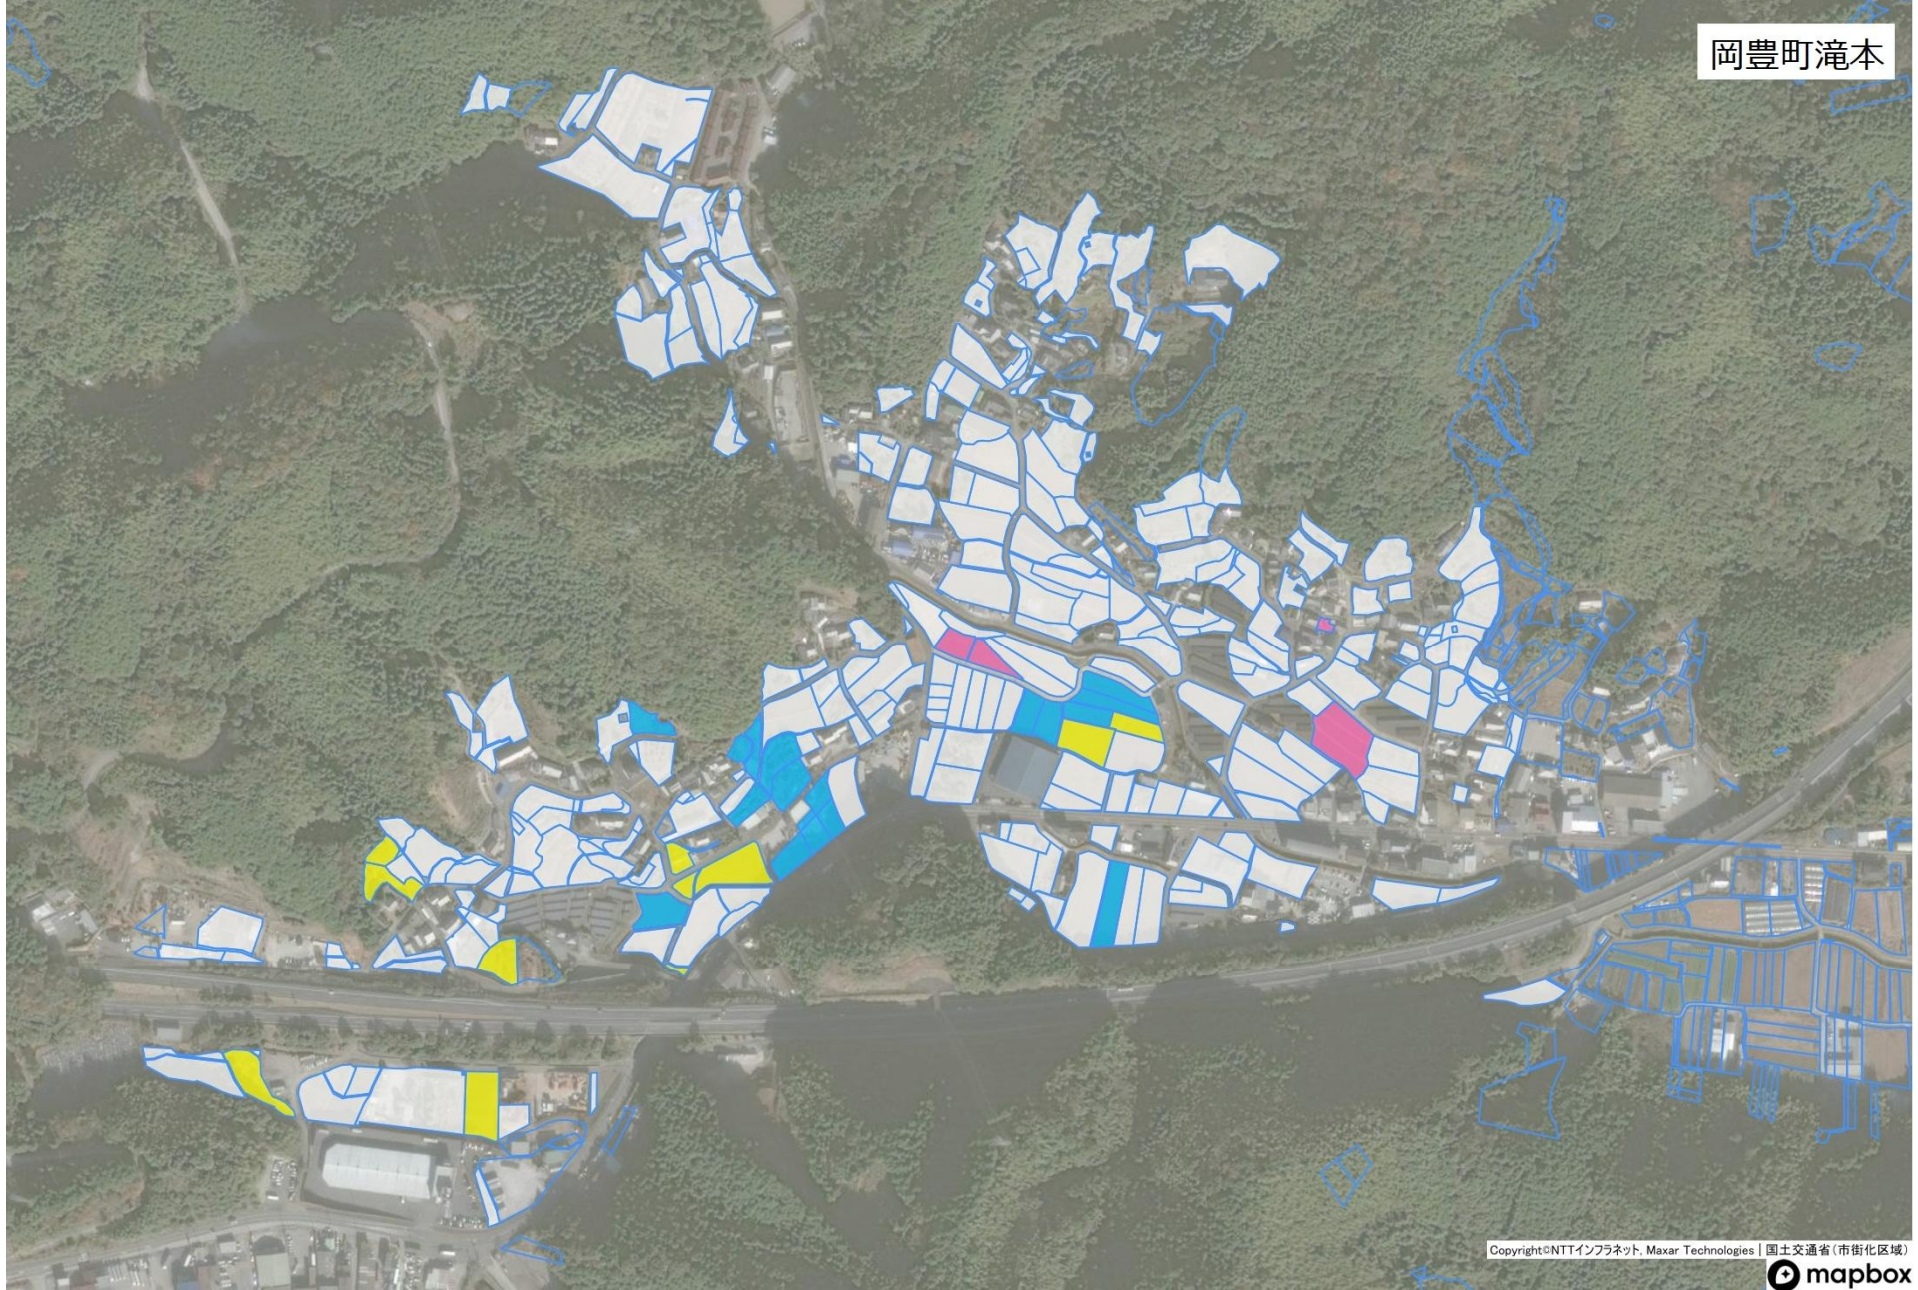

岡豊町笠ノ川

No.	
1	
2	
3	
4	
5	
6	
7	
8	
9	
10	
11	
12	
13	
14	
	 ほ場整備

No.	
1	
2	
3	
4	

岡豊町江村・吉田

No.	
1	
2	
3	
4	
5	
6	
7	
8	
9	
10	
11	
12	
13	
14	
15	
16	
17	
18	
19	
20	
21	
22	
	ほ場整備

岡豊町小蓮

No.	
1	
2	
3	
4	
5	
6	
7	
8	
9	
10	

No.	
1	
2	
3	
4	
5	
6	
7	
8	
9	
10	
11	
12	
13	
14	
15	
16	
17	
18	
19	
20	
21	
22	
23	

岡豊町小籠

岡豊町常通寺島

No.	
1	
2	
3	
4	
5	
6	
7	
8	
9	
10	
11	
12	
13	
14	
15	
16	
17	
18	
19	
20	

No.	
1	
2	
3	

岡豊町滝本

岡豊町中島

No.				
1			21	
2			22	
3			23	
4			24	
5			25	
6			26	
7			27	
8			28	
9			29	
10			30	
11			31	
12			32	
13			33	
14			34	
15			35	
16			36	
17			37	
18			38	
19			39	
20			40	