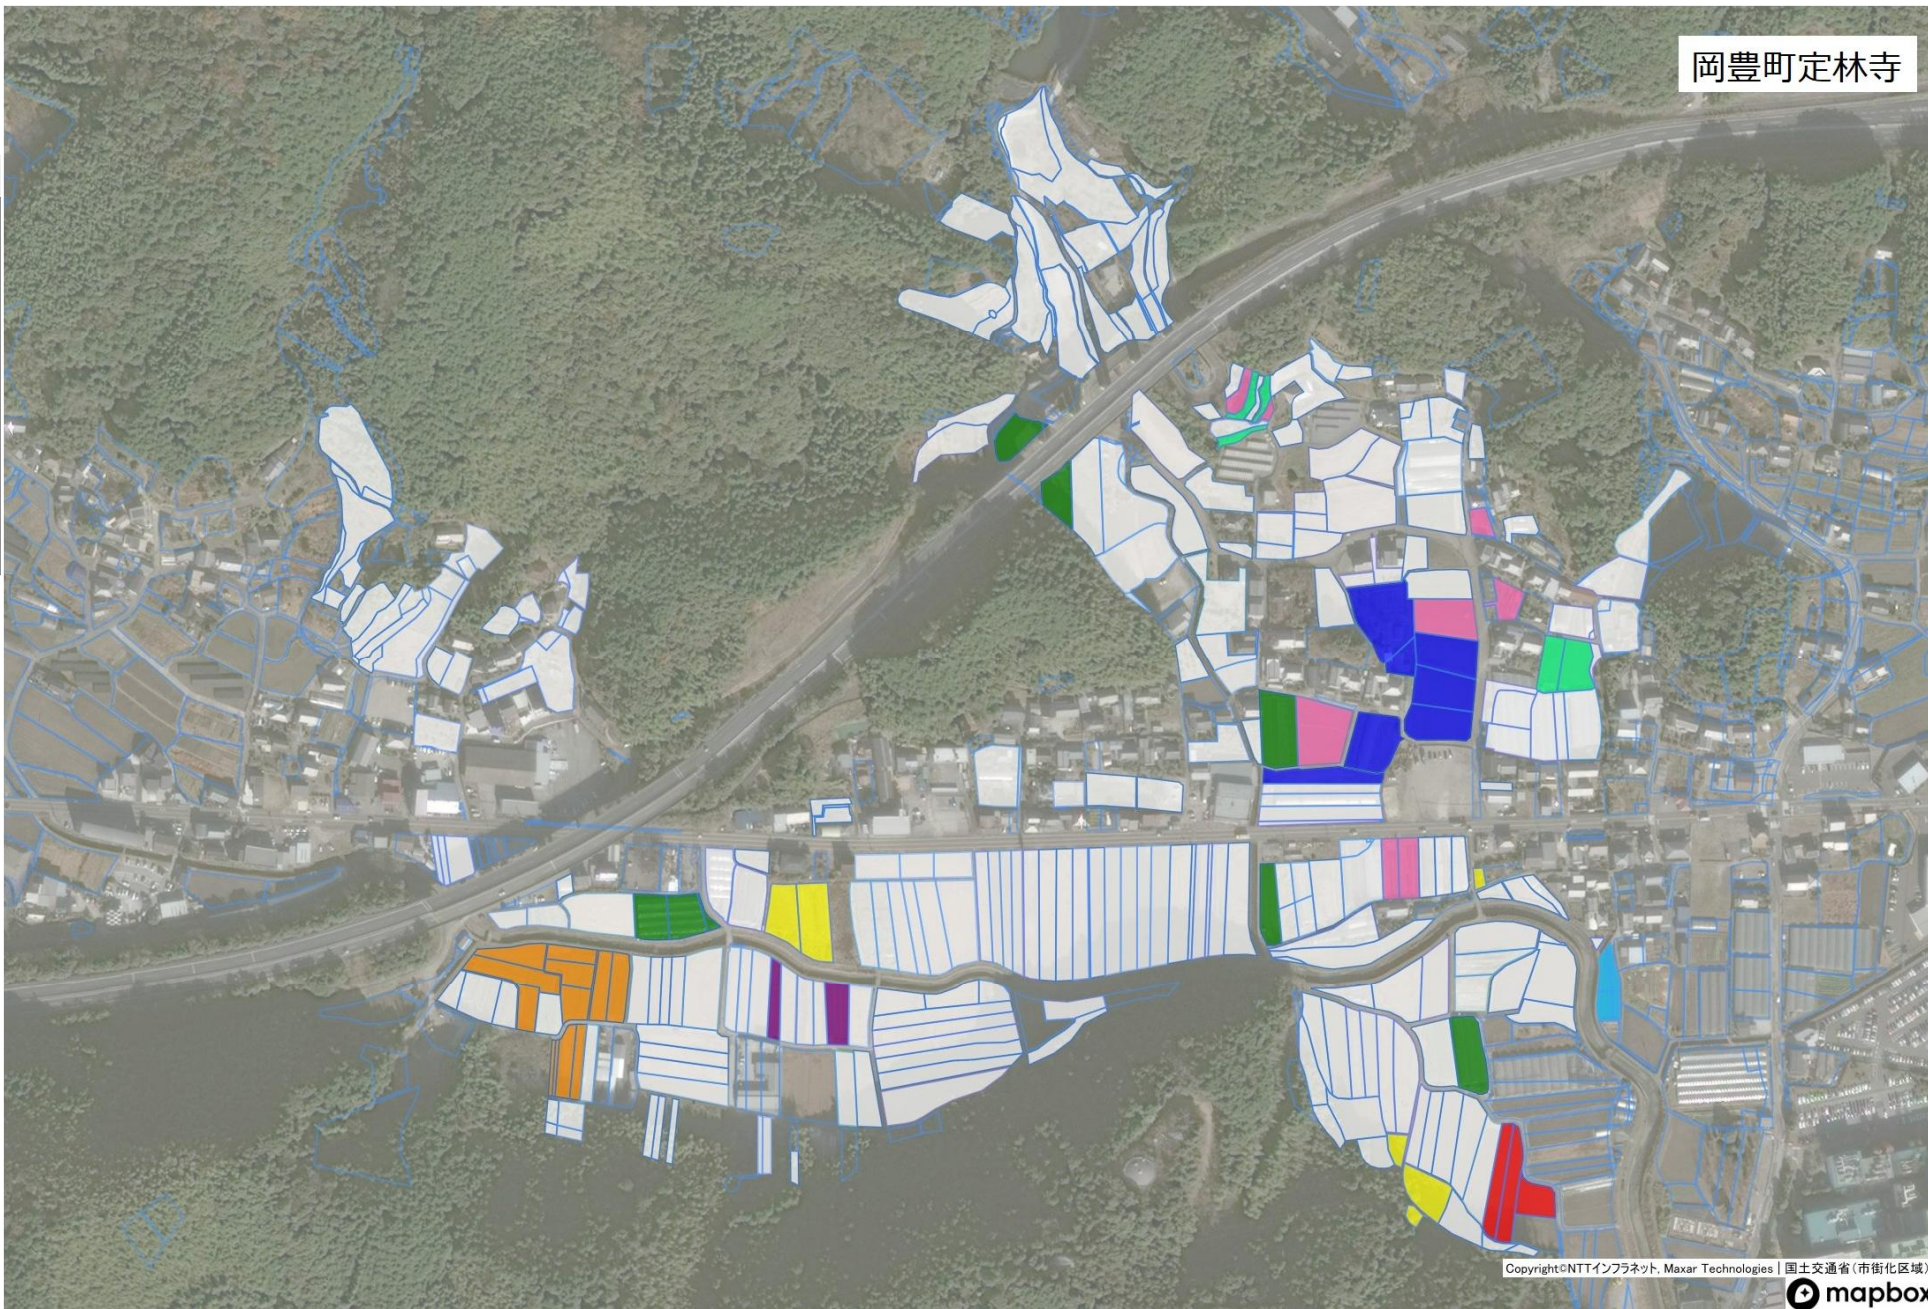

岡豊町定林寺

No.	
1	
2	
3	
4	
5	
6	
7	
8	
9