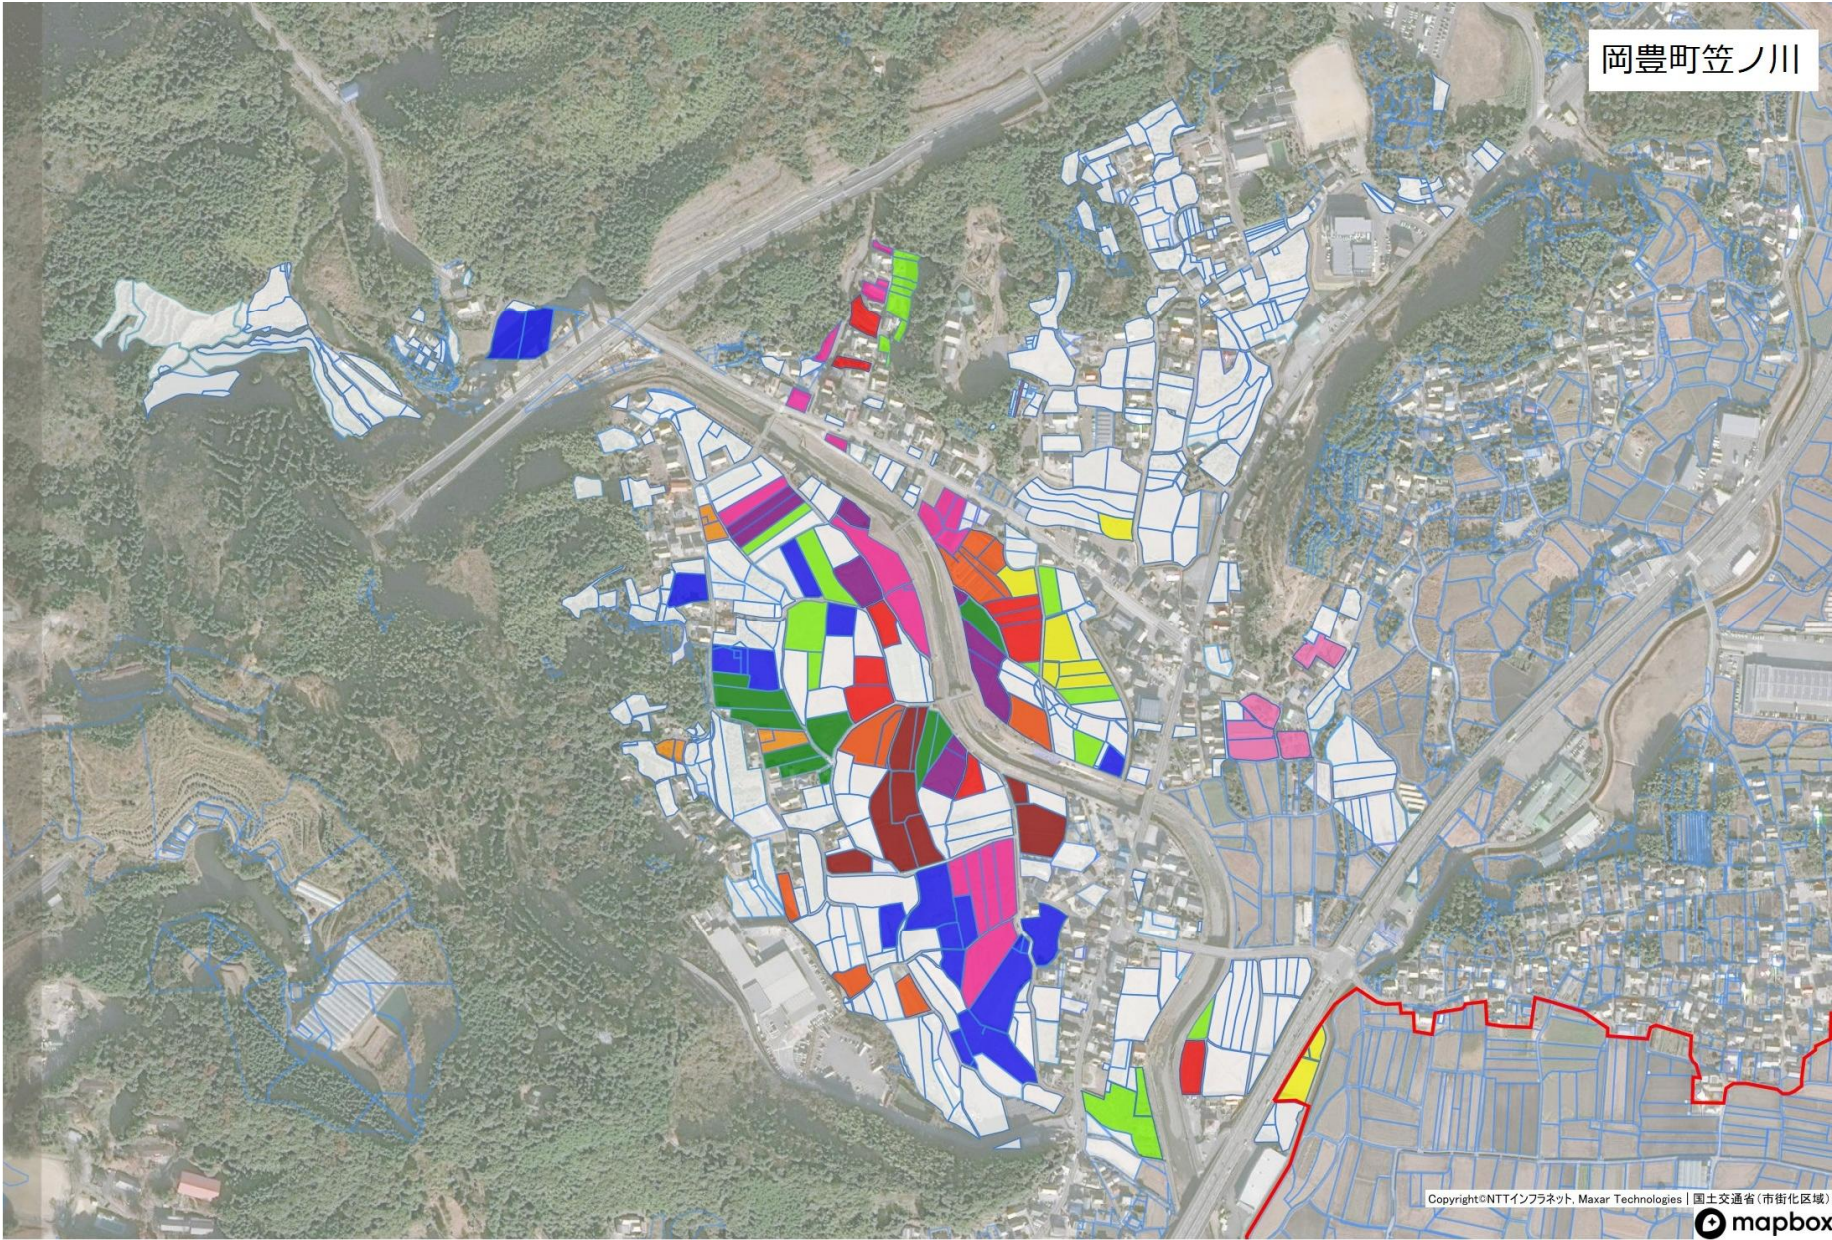

岡豊町笠ノ川

No.	
1	
2	
3	
4	
5	
6	
7	
8	
9	
10	
11	
12	
13	
14	
	 ほ場整備

No.	
1	
2	
3	
4	

岡豊町江村・吉田

No.	
1	
2	
3	
4	
5	
6	
7	
8	
9	
10	
11	
12	
13	
14	
15	
16	
17	
18	
19	
20	
21	
22	
	ほ場整備

岡豊町小蓮

No.	
1	
2	
3	
4	
5	
6	
7	
8	
9	
10	

No.	
1	
2	
3	
4	
5	
6	
7	
8	
9	
10	
11	
12	
13	
14	
15	
16	
17	
18	
19	
20	
21	
22	
23	

岡豊町小籠

岡豊町常通寺島

No.	
1	
2	
3	
4	
5	
6	
7	
8	
9	
10	
11	
12	
13	
14	
15	
16	
17	
18	
19	
20	

No.	
1	
2	
3	

岡豊町滝本

岡豊町中島

No.				
1			21	
2			22	
3			23	
4			24	
5			25	
6			26	
7			27	
8			28	
9			29	
10			30	
11			31	
12			32	
13			33	
14			34	
15			35	
16			36	
17			37	
18			38	
19			39	
20			40	