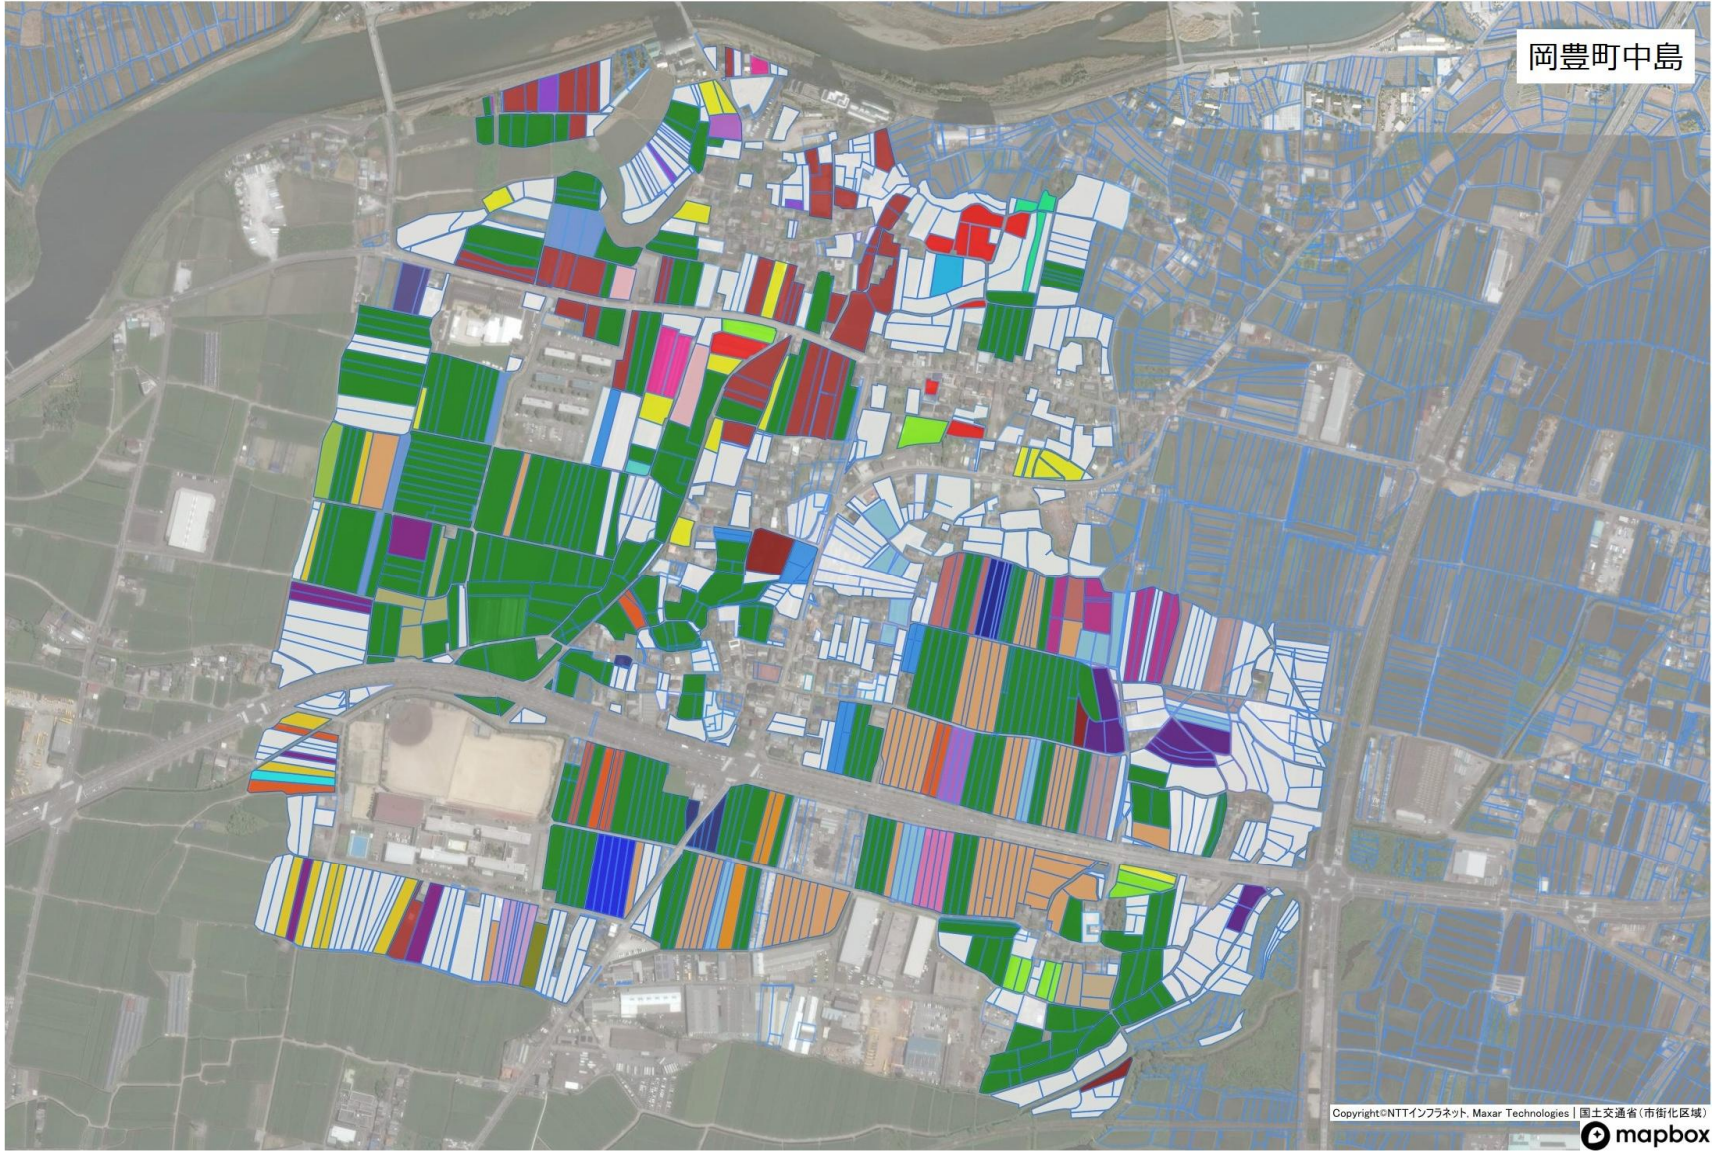

岡豊町笠ノ川

No.	
1	
2	
3	
4	
5	
6	
7	
8	
9	
10	
11	
12	
13	
14	
	 ほ場整備

No.	
1	
2	
3	
4	

岡豊町江村・吉田

No.	
1	
2	
3	
4	
5	
6	
7	
8	
9	
10	
11	
12	
13	
14	
15	
16	
17	
18	
19	
20	
21	
22	
	ほ場整備

岡豊町小蓮

No.	
1	
2	
3	
4	
5	
6	
7	
8	
9	
10	

No.	
1	
2	
3	
4	
5	
6	
7	
8	
9	
10	
11	
12	
13	
14	
15	
16	
17	
18	
19	
20	
21	
22	
23	

岡豊町小籠

岡豊町常通寺島

No.	
1	
2	
3	
4	
5	
6	
7	
8	
9	
10	
11	
12	
13	
14	
15	
16	
17	
18	
19	
20	

No.	
1	
2	
3	

岡豊町滝本

岡豊町中島

No.				
1			21	
2			22	
3			23	
4			24	
5			25	
6			26	
7			27	
8			28	
9			29	
10			30	
11			31	
12			32	
13			33	
14			34	
15			35	
16			36	
17			37	
18			38	
19			39	
20			40	