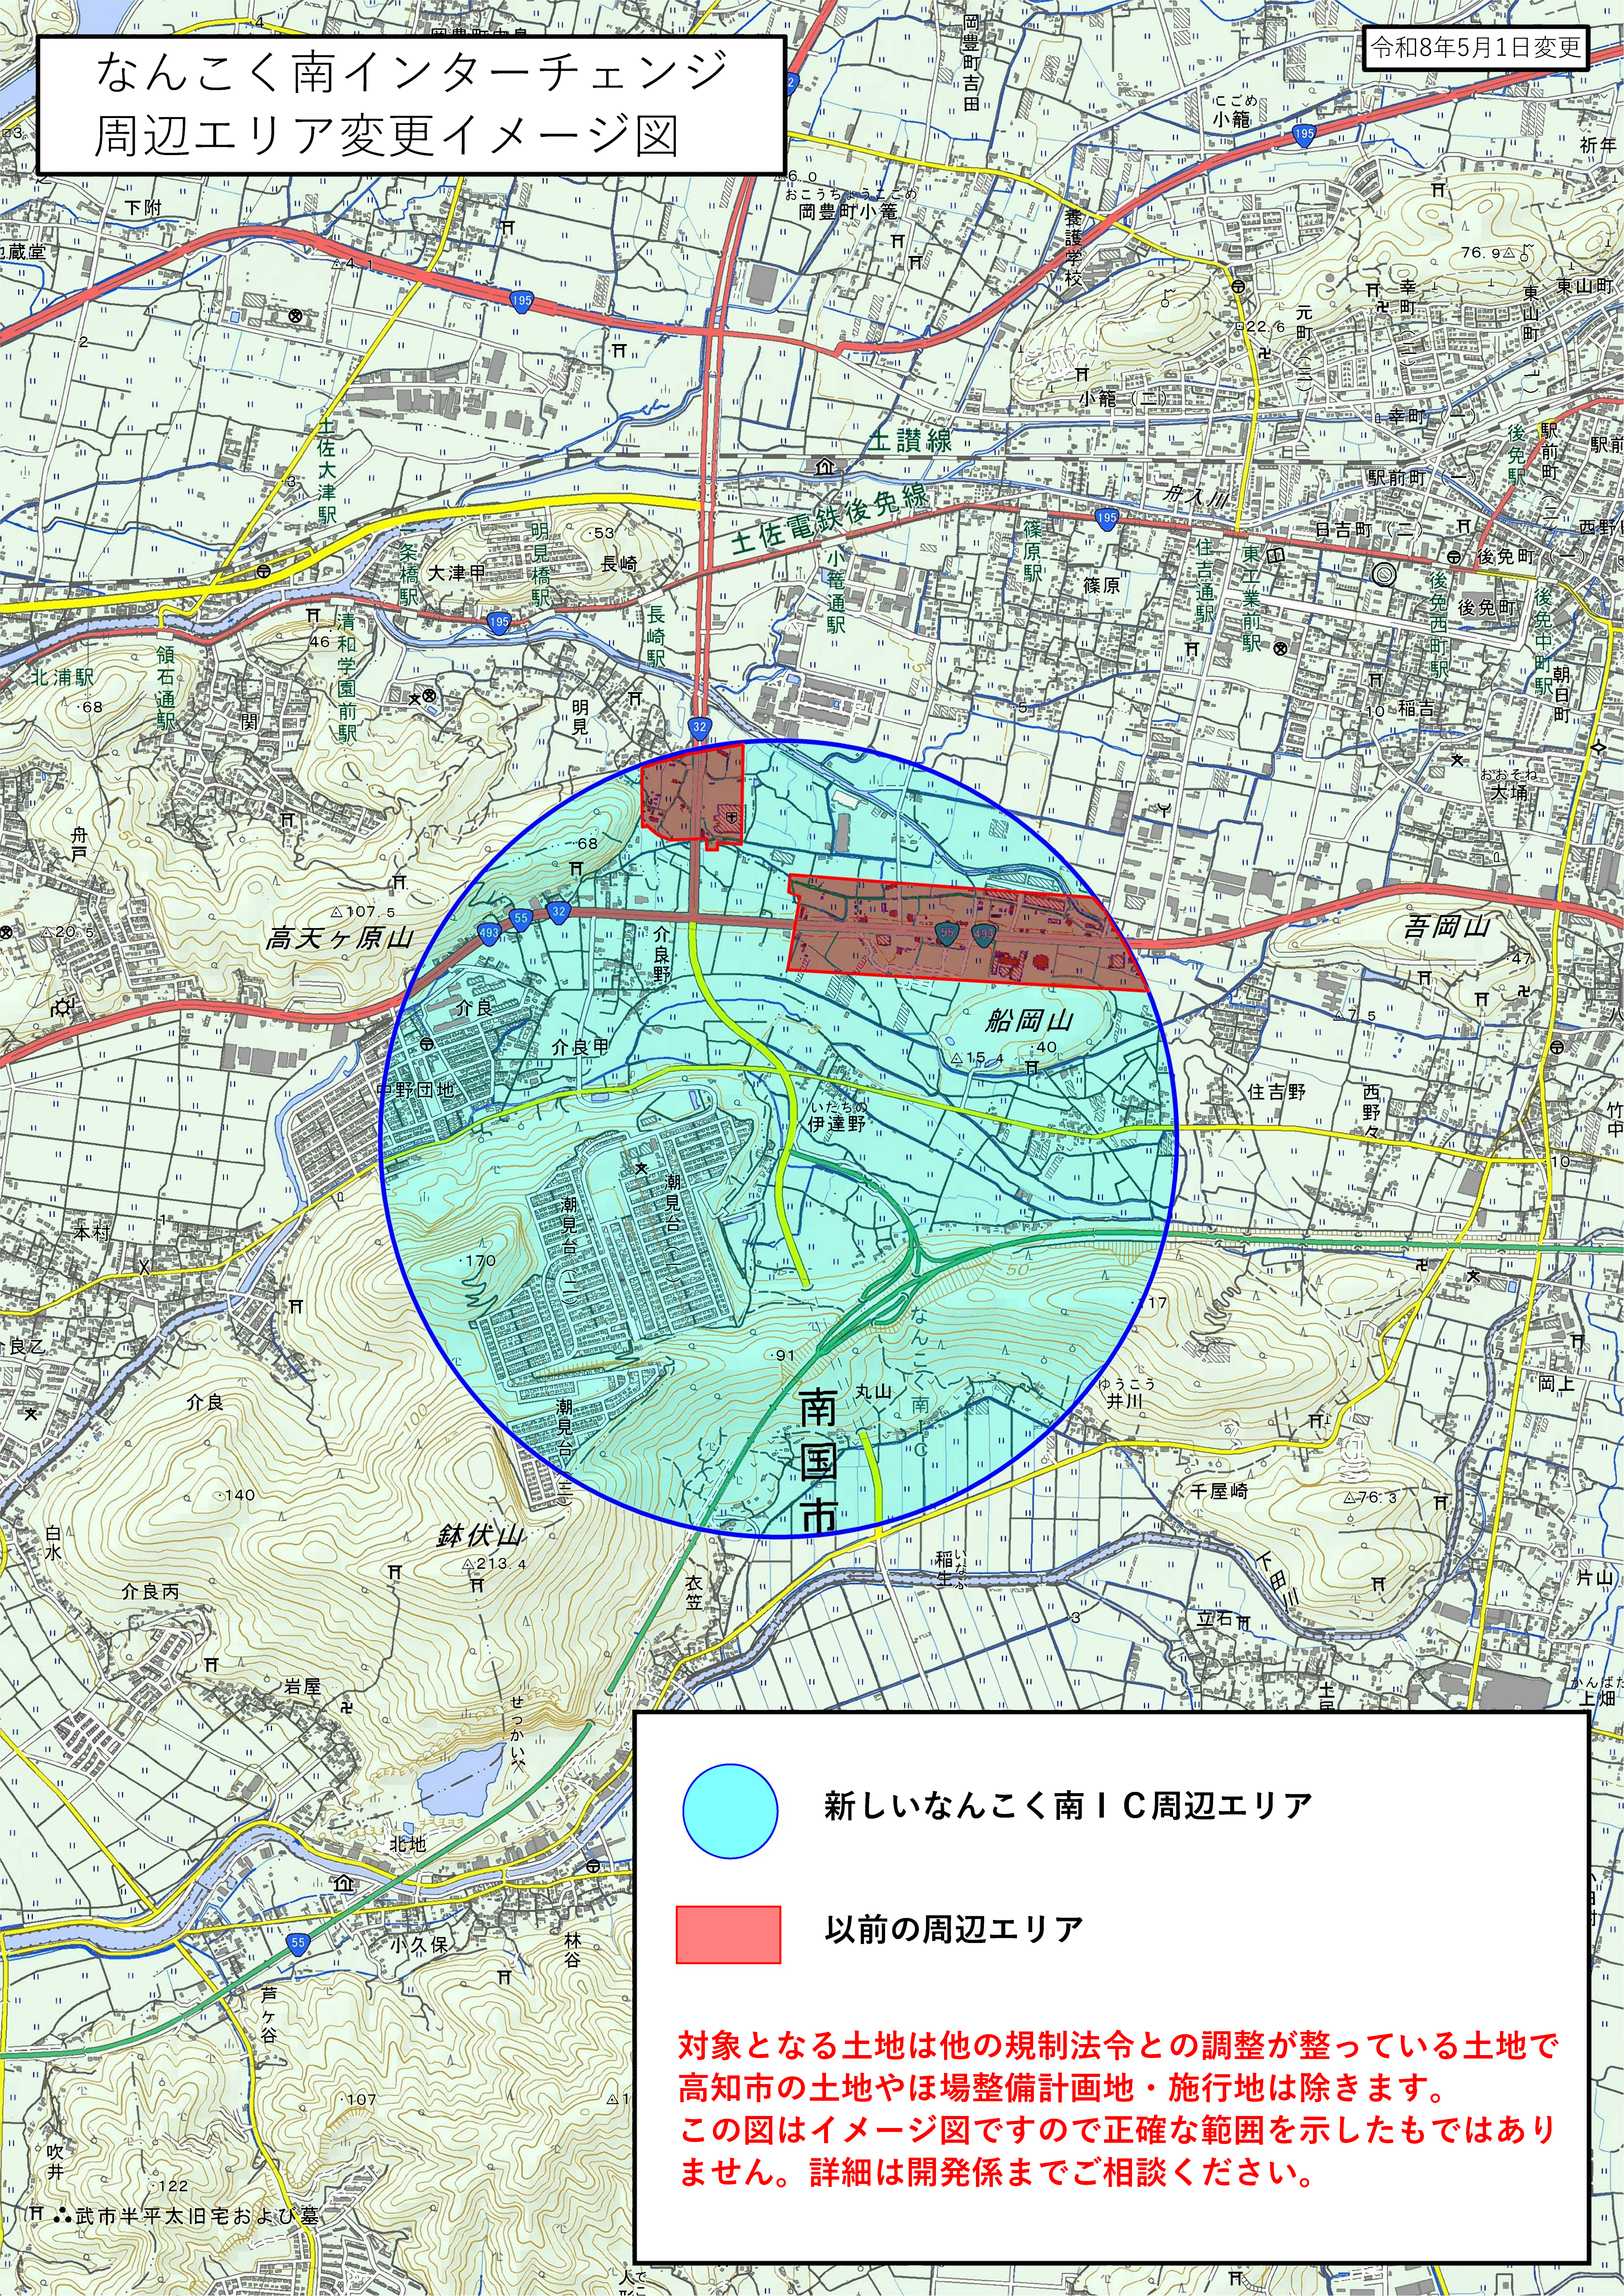

# なんこく南インターチェンジ 周辺エリア変更イメージ図

-  新しいなんこく南IC周辺エリア
-  以前の周辺エリア

対象となる土地は他の規制法令との調整が整っている土地で高知市の土地やほ場整備計画地・施行地は除きます。  
この図はイメージ図ですので正確な範囲を示したものではありません。詳細は開発係までご相談ください。