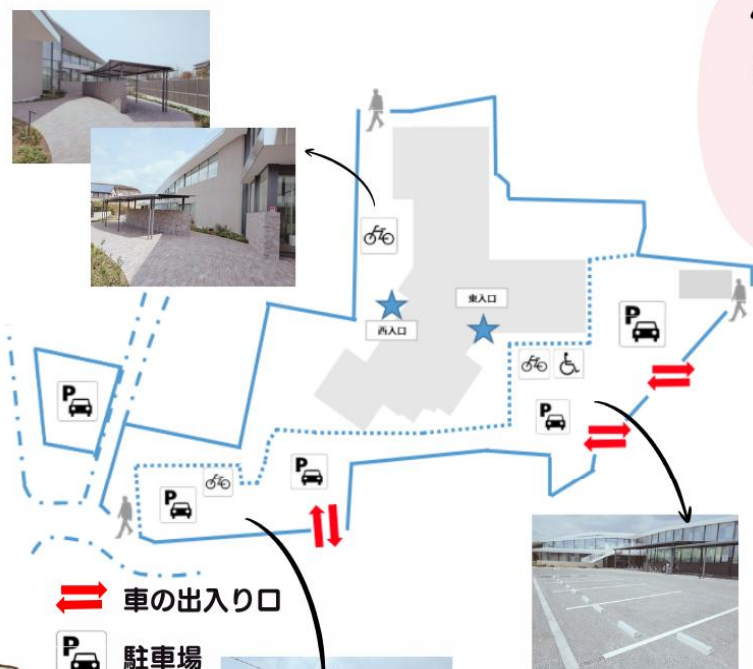

一足早くシャモ番長が遊びに来てくれました

オリジナルトートバッグ

東入口：整理券配布場所

4/26(日) より

10:00~18:00 通常開館

# 駐車場・駐輪場

4月25日(土)・26日(日)  
は臨時駐車場があります

多くの来館者が予想されるため、  
満車の場合は臨時駐車場をご利用  
下さい。

- 駅前町2丁目観光◎駐車場
  - 市役所駐車場
  - 南国市日吉町駐車場
  - 南国市土曜日 (26日(日)のみ)
- ※地図などは図書館ホームページでご確認下さい。

⇄ 車の出入り口

P 駐車場

🚲 駐輪場