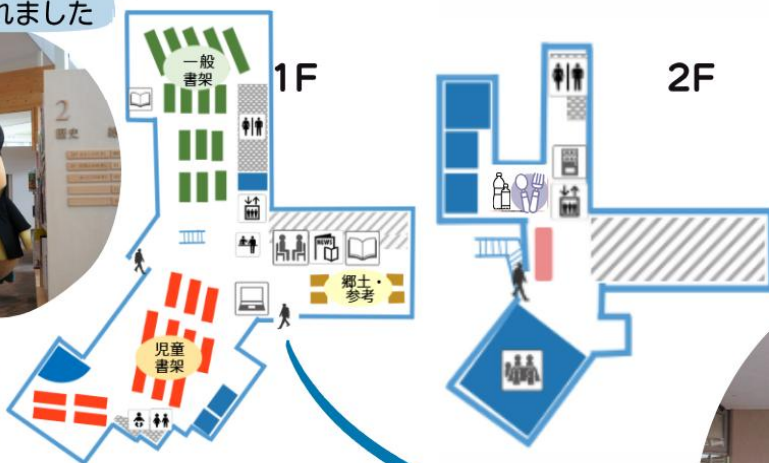

## 4月25日(土) オープン！

10:00~11:00 オープニングセレモニー（後免野田小学校新6年生参加）

晴天：屋外

雨天：ごめんちあルーム

11:00~17:00 開館（オープン当日は通常より早く閉館します）

開館記念品配布（なくなり次第終了）

オリジナルトートバッグ・ミニクリアファイル・紅白餅

※整理券を配布します。記念品の受け取りを希望する方は東入口へお越し下さい。

一足早くシャモ番長が遊びに来てくれました

オリジナルトートバッグ

東入口：整理券配布場所

4/26(日) より

10:00~18:00 通常開館