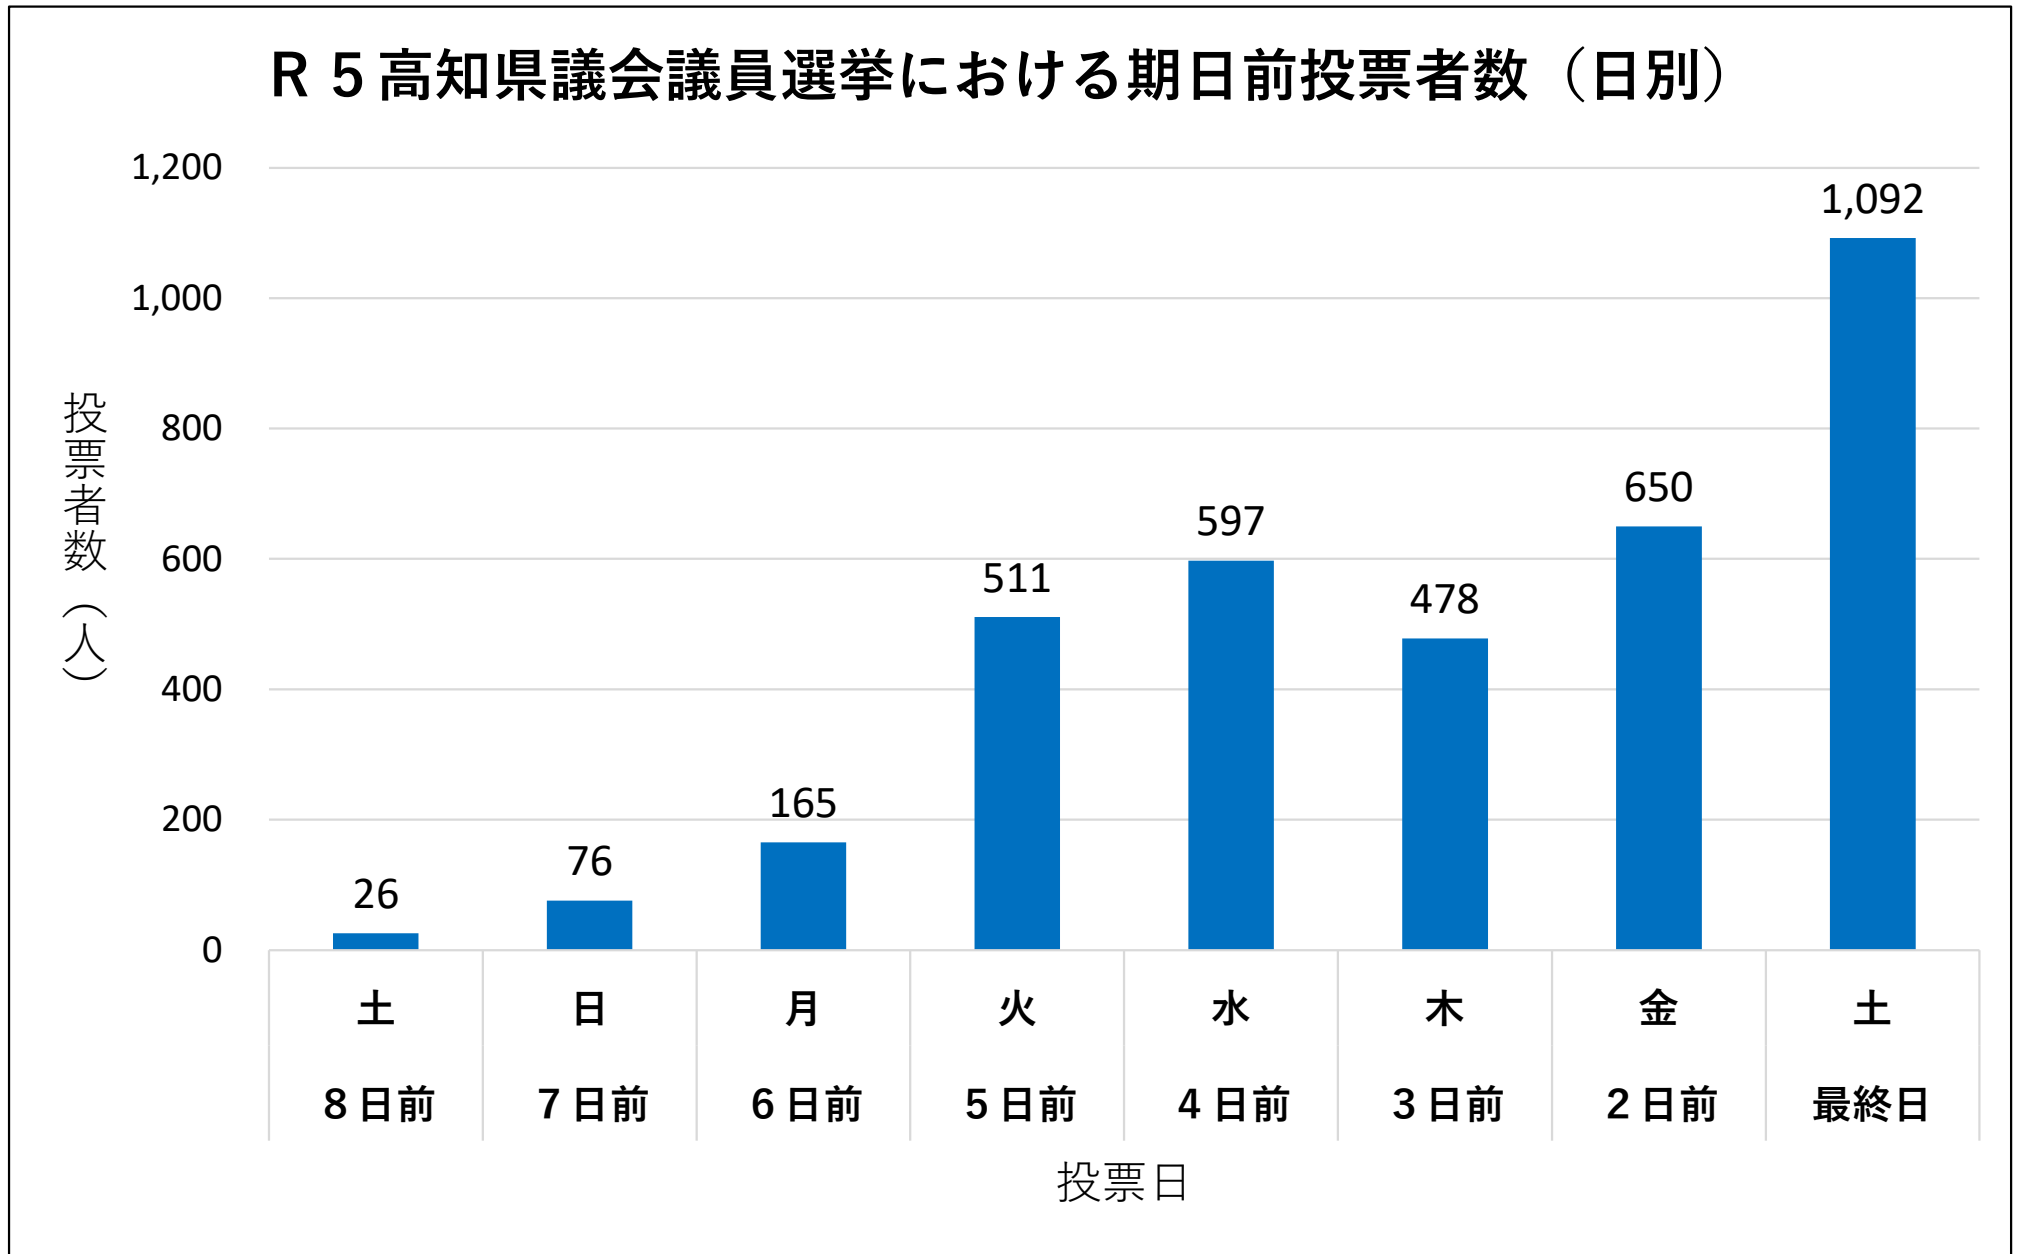

期日前投票所の日ごとの投票者数（R5.4.9県議）

期日前投票所の日ごとの投票者数（R5.10.22市議）

期日前投票所の日ごとの投票者数（R5.11.26知事）

R 5 高知県知事選挙における期日前投票者数（日別）

期日前投票所の日ごとの投票者数（R6.10.27衆議）

期日前投票所の日ごとの投票者数（R7.7.20参議）

R 7 参議院議員通常選挙における期日前投票者数（日別）

期日前投票所の日ごとの投票者数（R8.2.8衆議）