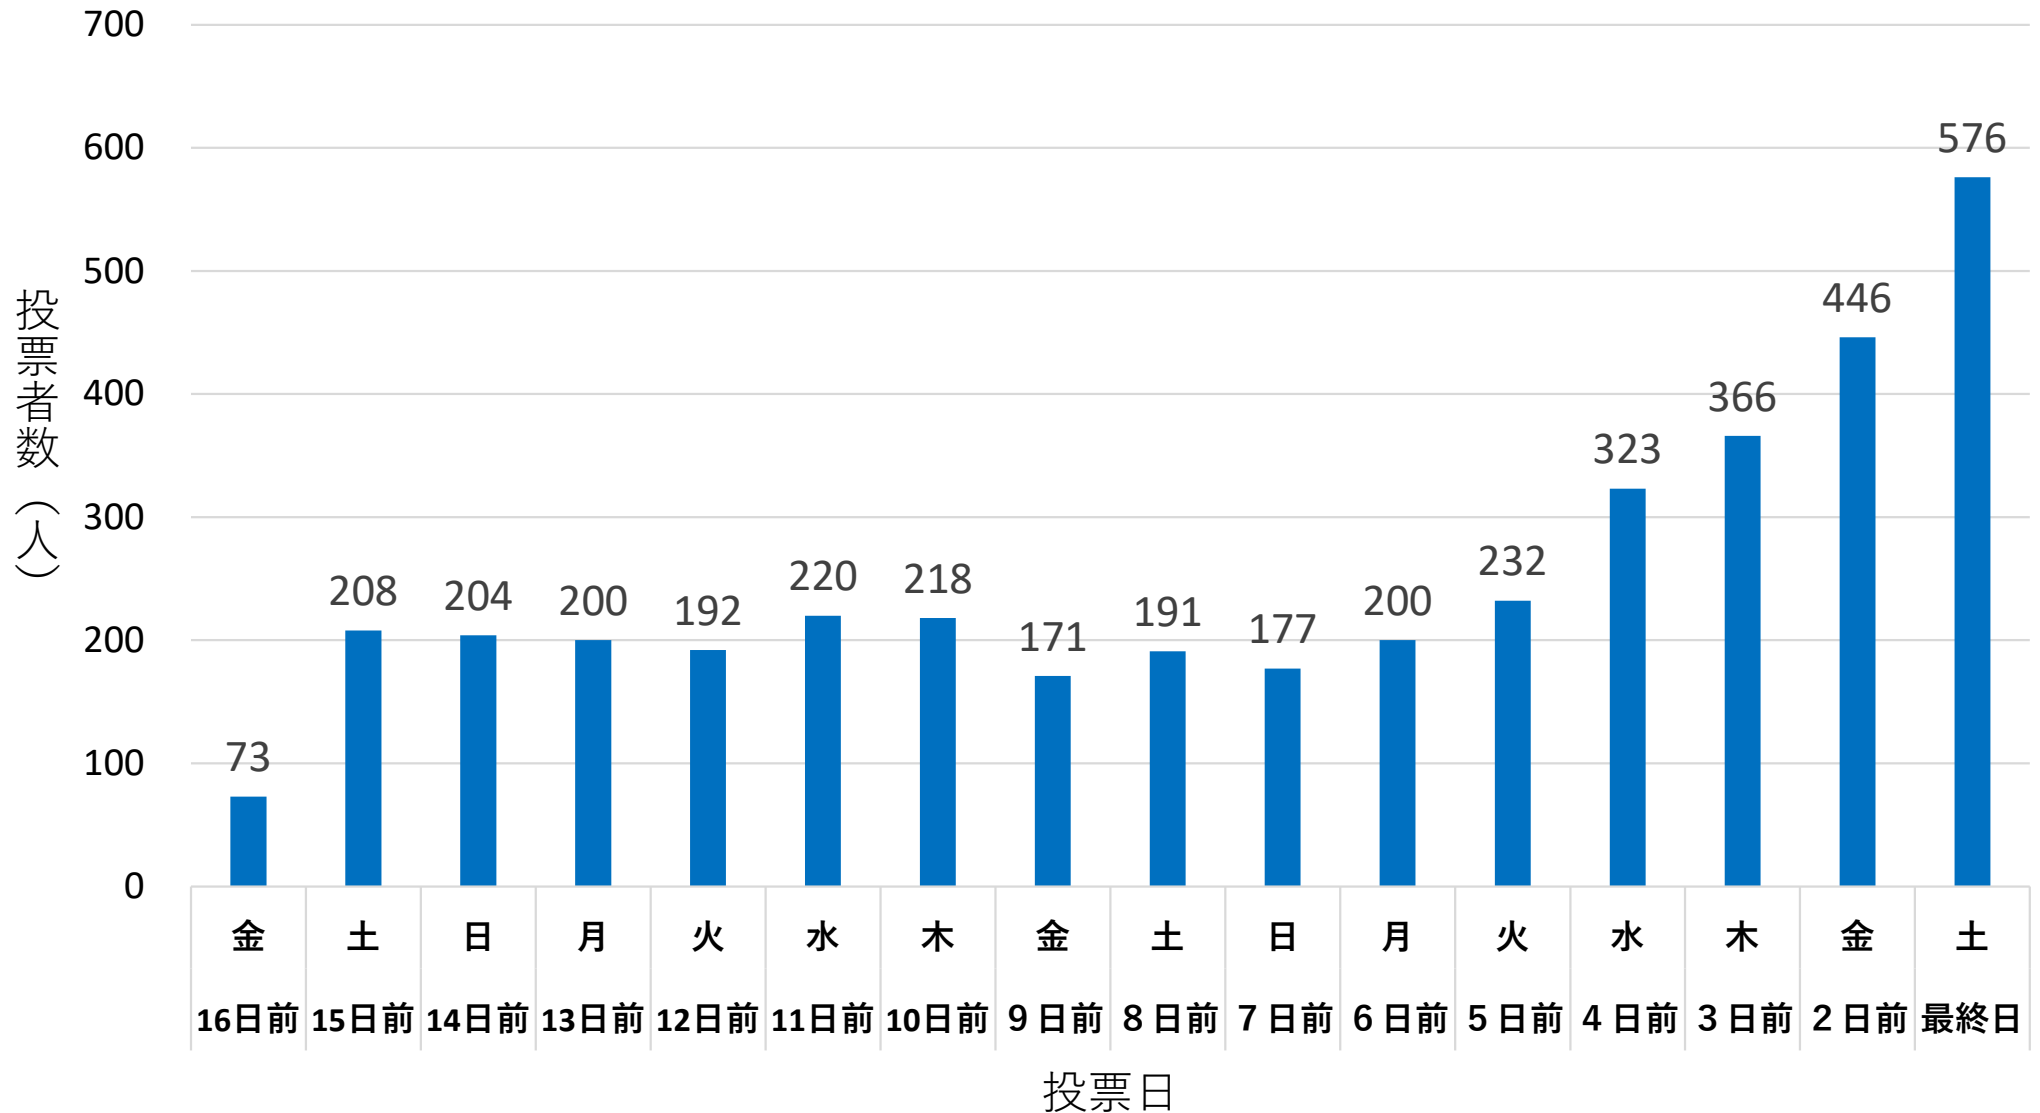

期日前投票所の日ごとの投票者数（R5.4.9県議）

期日前投票所の日ごとの投票者数（R5.10.22市議）

期日前投票所の日ごとの投票者数（R5.11.26知事）

R 5 高知県知事選挙における期日前投票者数（日別）

期日前投票所の日ごとの投票者数（R6.10.27衆議）

期日前投票所の日ごとの投票者数（R7.7.20参議）

R 7 参議院議員通常選挙における期日前投票者数（日別）

期日前投票所の日ごとの投票者数（R8.2.8衆議）