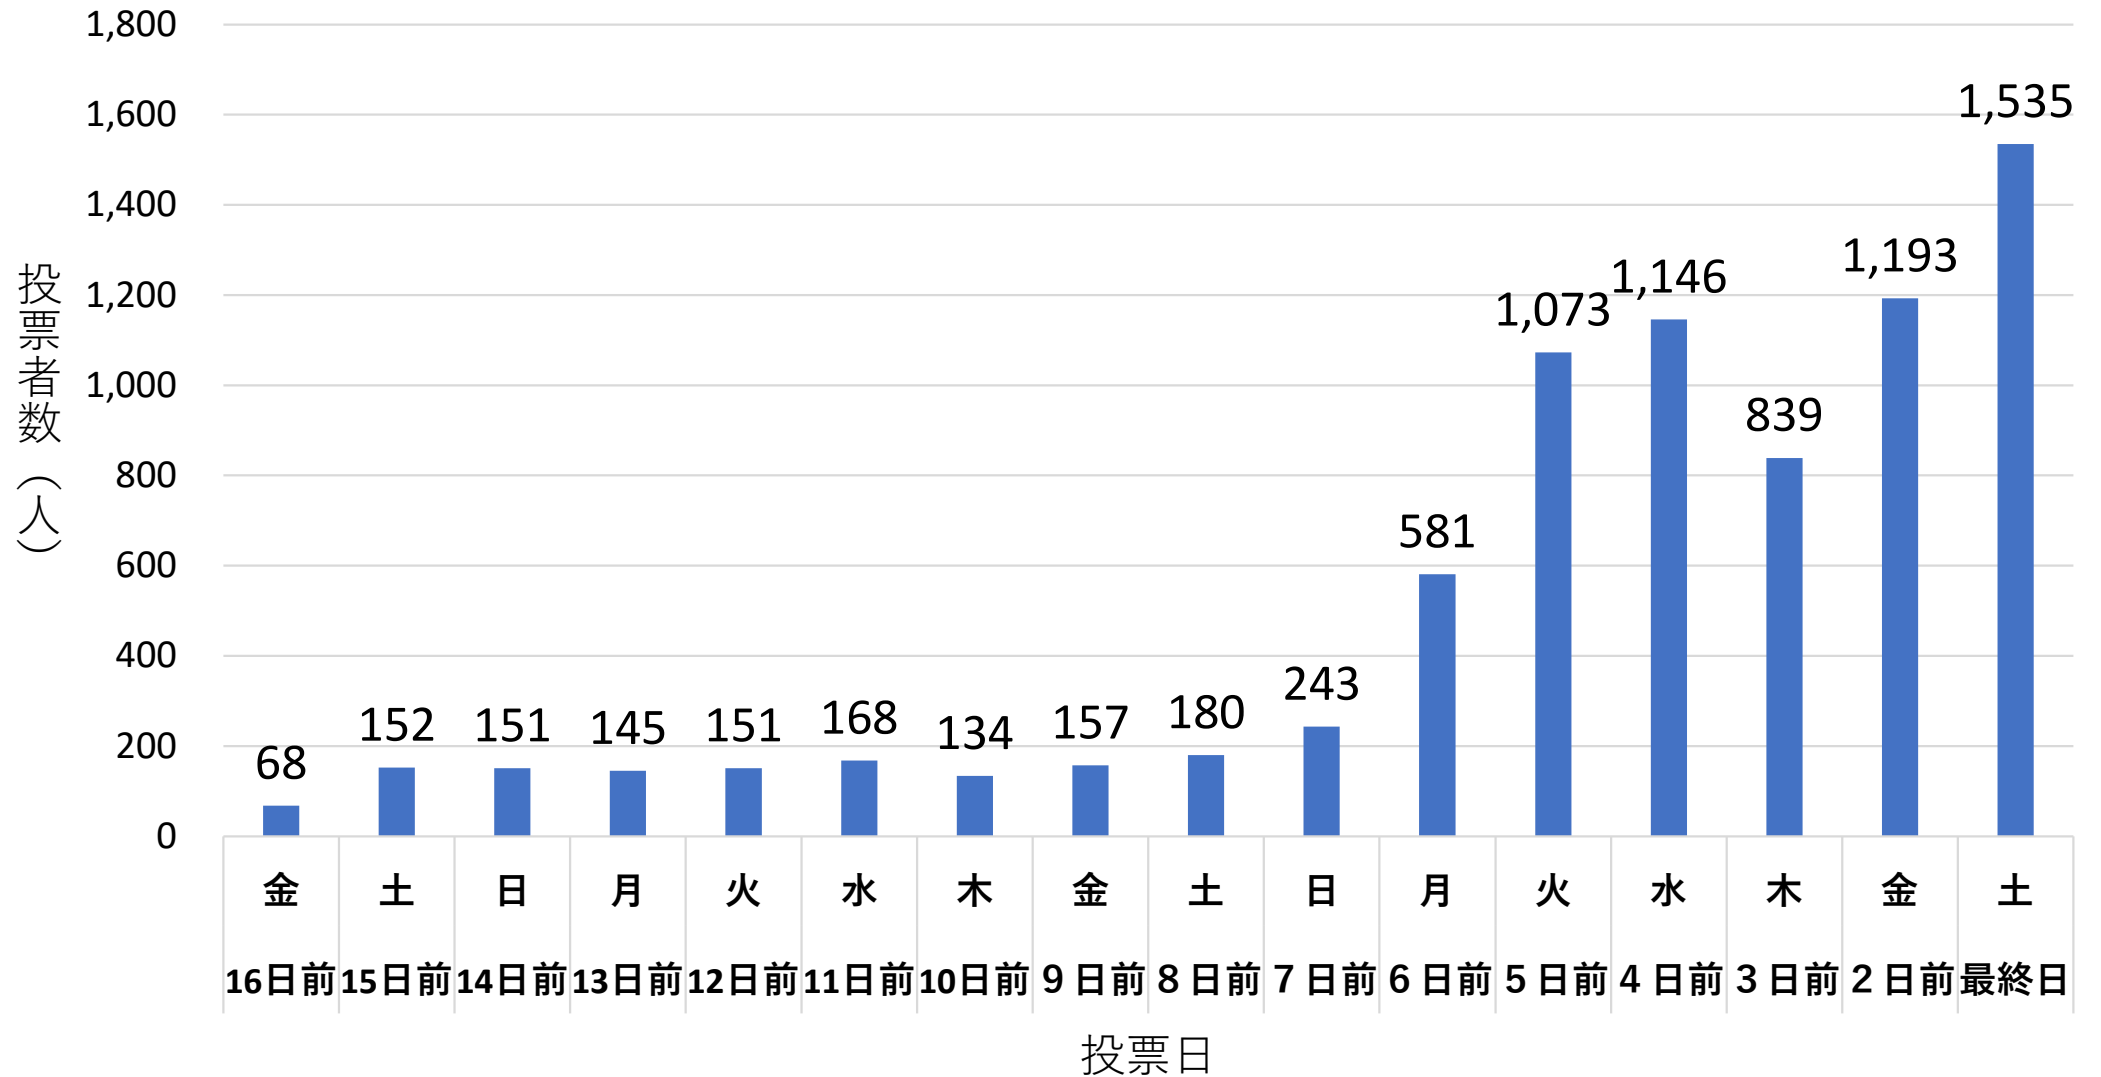

期日前投票所の日ごとの投票者数（R5.4.9県議）

期日前投票所の日ごとの投票者数（R5.10.22市議）

期日前投票所の日ごとの投票者数（R5.11.26知事）

R 5 高知県知事選挙における期日前投票者数（日別）

期日前投票所の日ごとの投票者数（R6.10.27衆議）

期日前投票所の日ごとの投票者数（R7.7.20参議）

R 7 参議院議員通常選挙における期日前投票者数（日別）

期日前投票所の日ごとの投票者数（R8.2.8衆議）