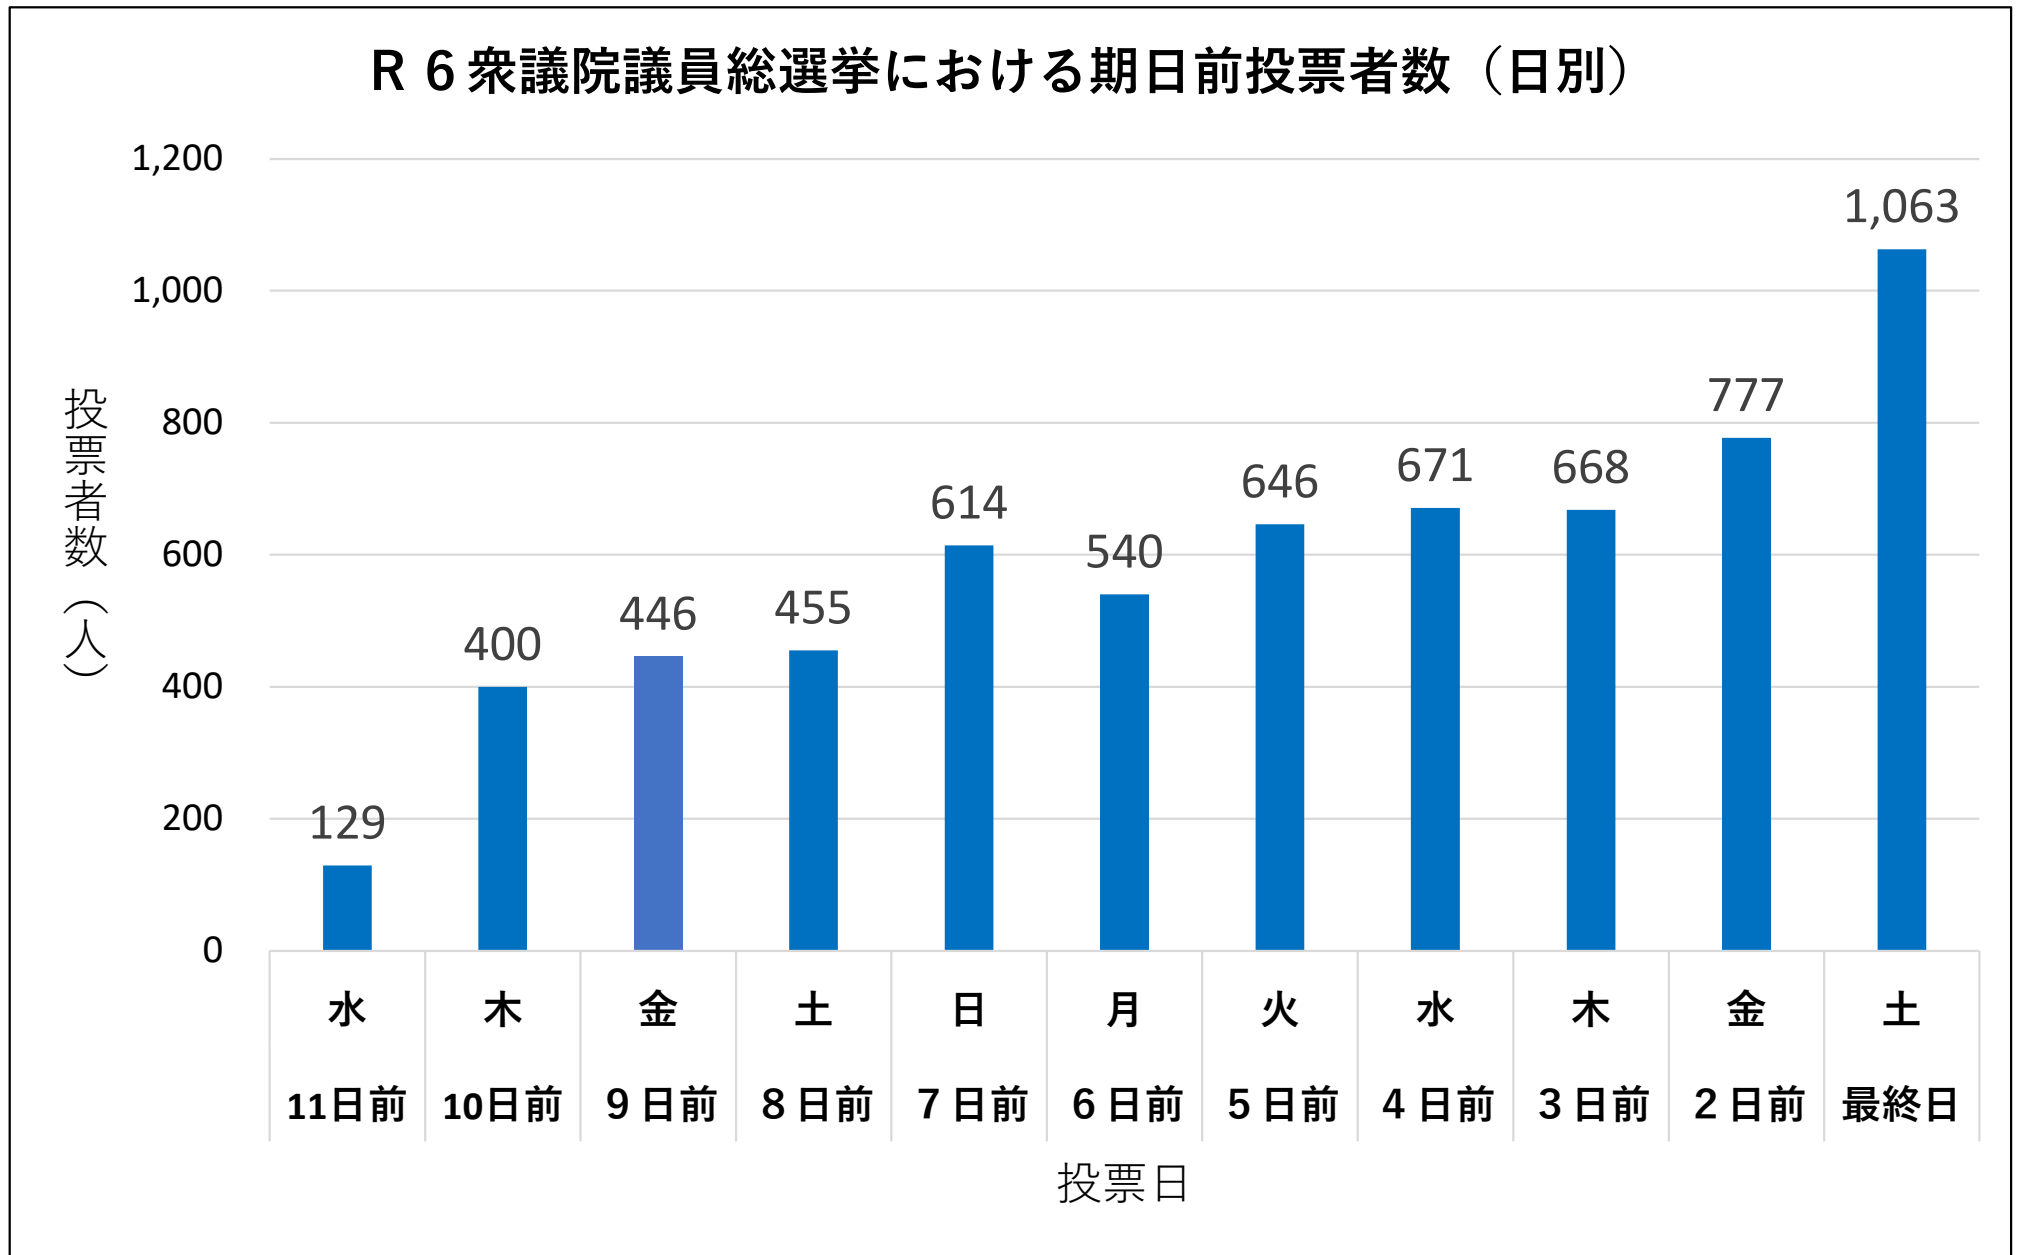

期日前投票所の日ごとの投票者数（R5.4.9県議）

期日前投票所の日ごとの投票者数（R5.10.22市議）

期日前投票所の日ごとの投票者数（R5.11.26知事）

R 5 高知県知事選挙における期日前投票者数（日別）

期日前投票所の日ごとの投票者数（R6.10.27衆議）

期日前投票所の日ごとの投票者数（R7.7.20参議）

R 7 参議院議員通常選挙における期日前投票者数（日別）

期日前投票所の日ごとの投票者数（R8.2.8衆議）