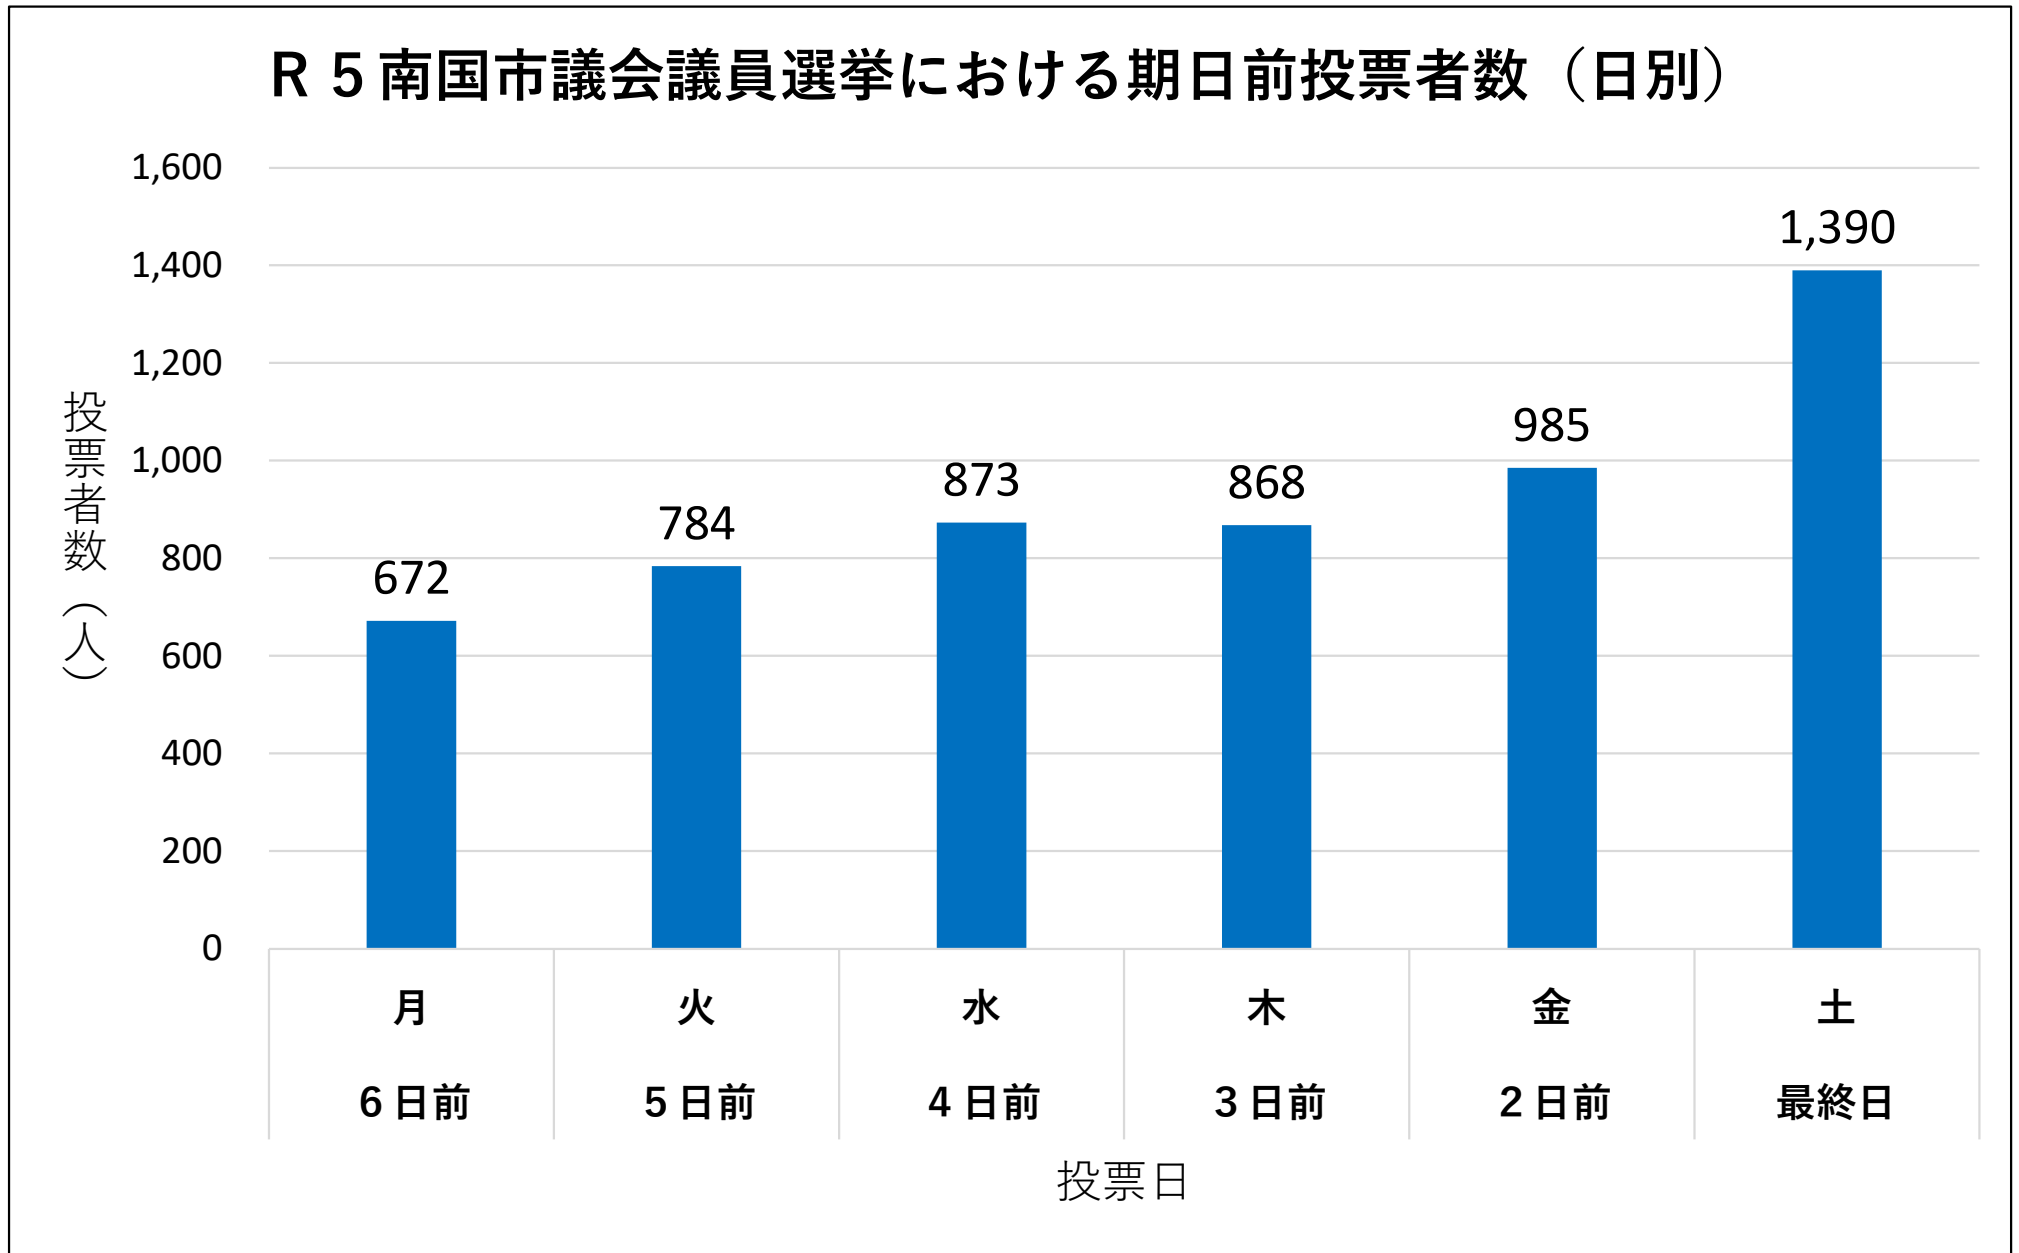

期日前投票所の日ごとの投票者数（R5.4.9県議）

期日前投票所の日ごとの投票者数（R5.10.22市議）

期日前投票所の日ごとの投票者数（R5.11.26知事）

R 5 高知県知事選挙における期日前投票者数（日別）

期日前投票所の日ごとの投票者数（R6.10.27衆議）

期日前投票所の日ごとの投票者数（R7.7.20参議）

R 7 参議院議員通常選挙における期日前投票者数（日別）

期日前投票所の日ごとの投票者数（R8.2.8衆議）