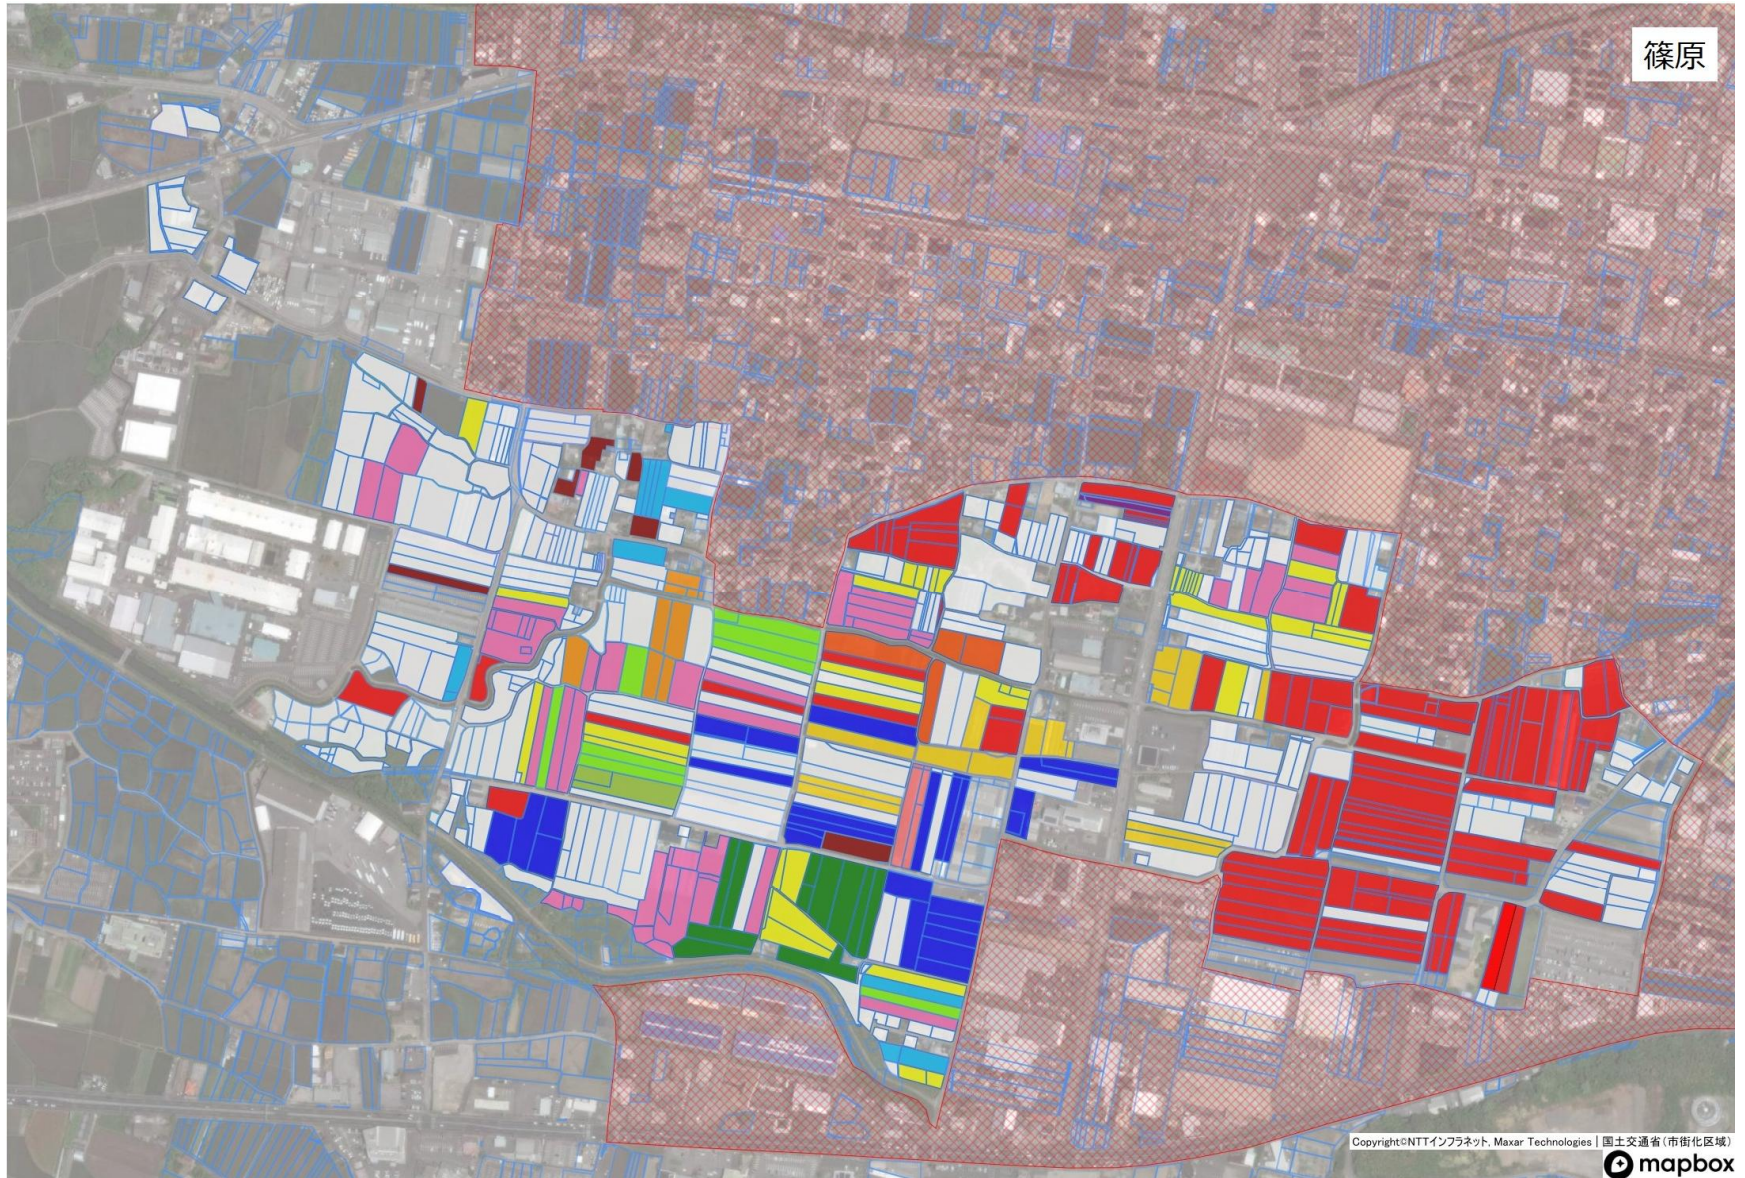

伊達野

No.	
1	
2	
3	
4	
5	
6	
7	
8	
9	
10	
11	
	 ほ場整備

No.	
1	Yellow
2	Purple
3	Brown
4	Light Green
5	Cyan
6	Red
7	Blue
8	Orange
9	Light Orange
10	Dark Blue
11	Light Yellow
12	Light Green
13	Light Red
14	Yellow
15	Red
16	Green
17	Yellow
18	Pink

No.			
1		23	
2		24	
3		25	
4		26	
5		27	
6		28	
7		29	
8		30	
9		31	
10		32	
11		33	
12		34	
13		35	
14		36	
15		37	
16		38	
17		39	
18		40	
19		41	
20		42	
21		43	
22		44	
23		45	
		46	
		47	
		48	
		49	
		50	
		51	
		52	
		53	
		54	
		55	
		56	
		57	
		58	
		59	
		60	
		61	
		62	
		63	
			ほ場整備

明見

No.	
1	
2	
3	
4	
5	
6	
7	
8	
9	
	 ほ場整備