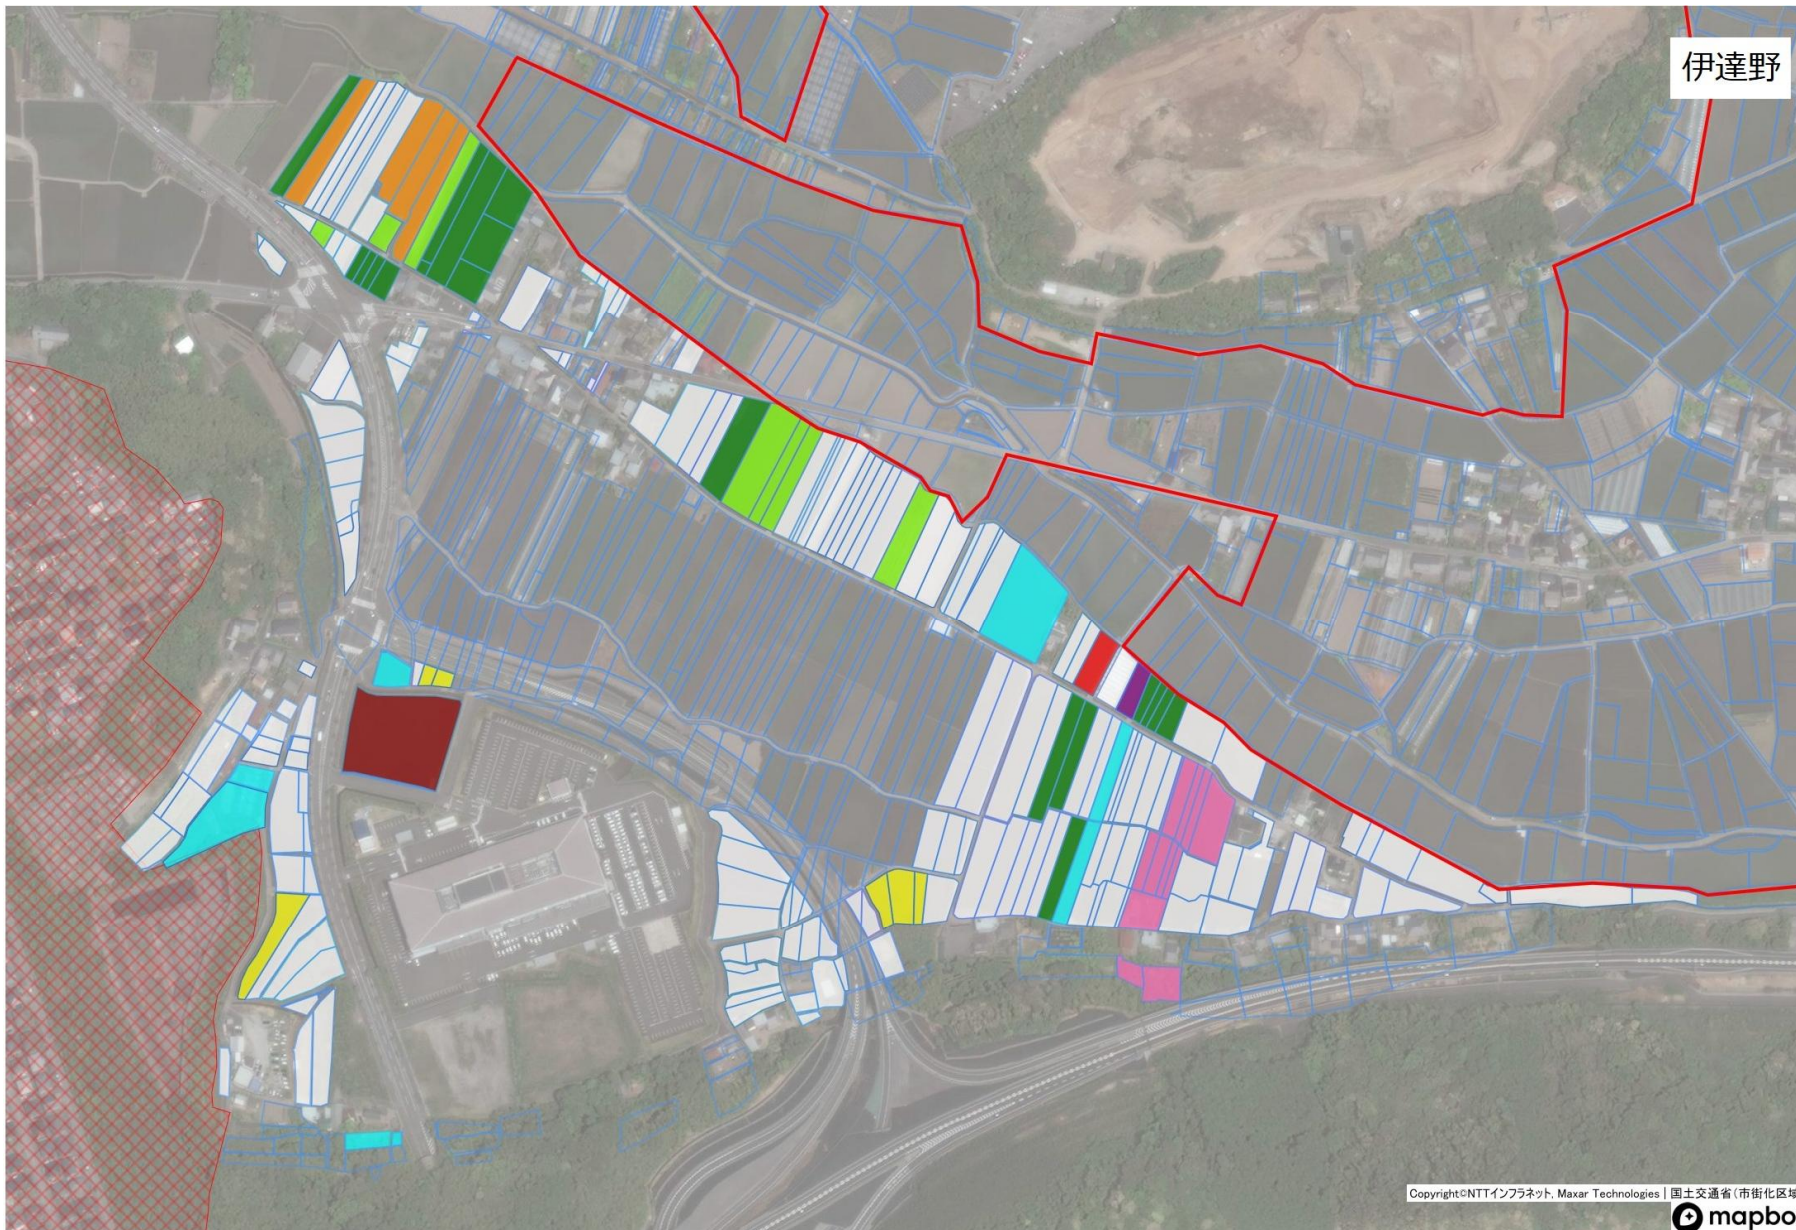

伊達野

No.	
1	
2	
3	
4	
5	
6	
7	
8	
9	
10	
11	
	 ほ場整備

No.	
1	Yellow
2	Purple
3	Brown
4	Light Green
5	Cyan
6	Red
7	Blue
8	Orange
9	Light Orange
10	Dark Blue
11	Light Yellow
12	Light Green
13	Light Red
14	Yellow
15	Red
16	Green
17	Yellow
18	Pink

No.			
1		23	
2		24	
3		25	
4		26	
5		27	
6		28	
7		29	
8		30	
9		31	
10		32	
11		33	
12		34	
13		35	
14		36	
15		37	
16		38	
17		39	
18		40	
19		41	
20		42	
21		43	
22		44	
23		45	
		46	
		47	
		48	
		49	
		50	
		51	
		52	
		53	
		54	
		55	
		56	
		57	
		58	
		59	
		60	
		61	
		62	
		63	
			ほ場整備

明見

No.	
1	
2	
3	
4	
5	
6	
7	
8	
9	
	 ほ場整備