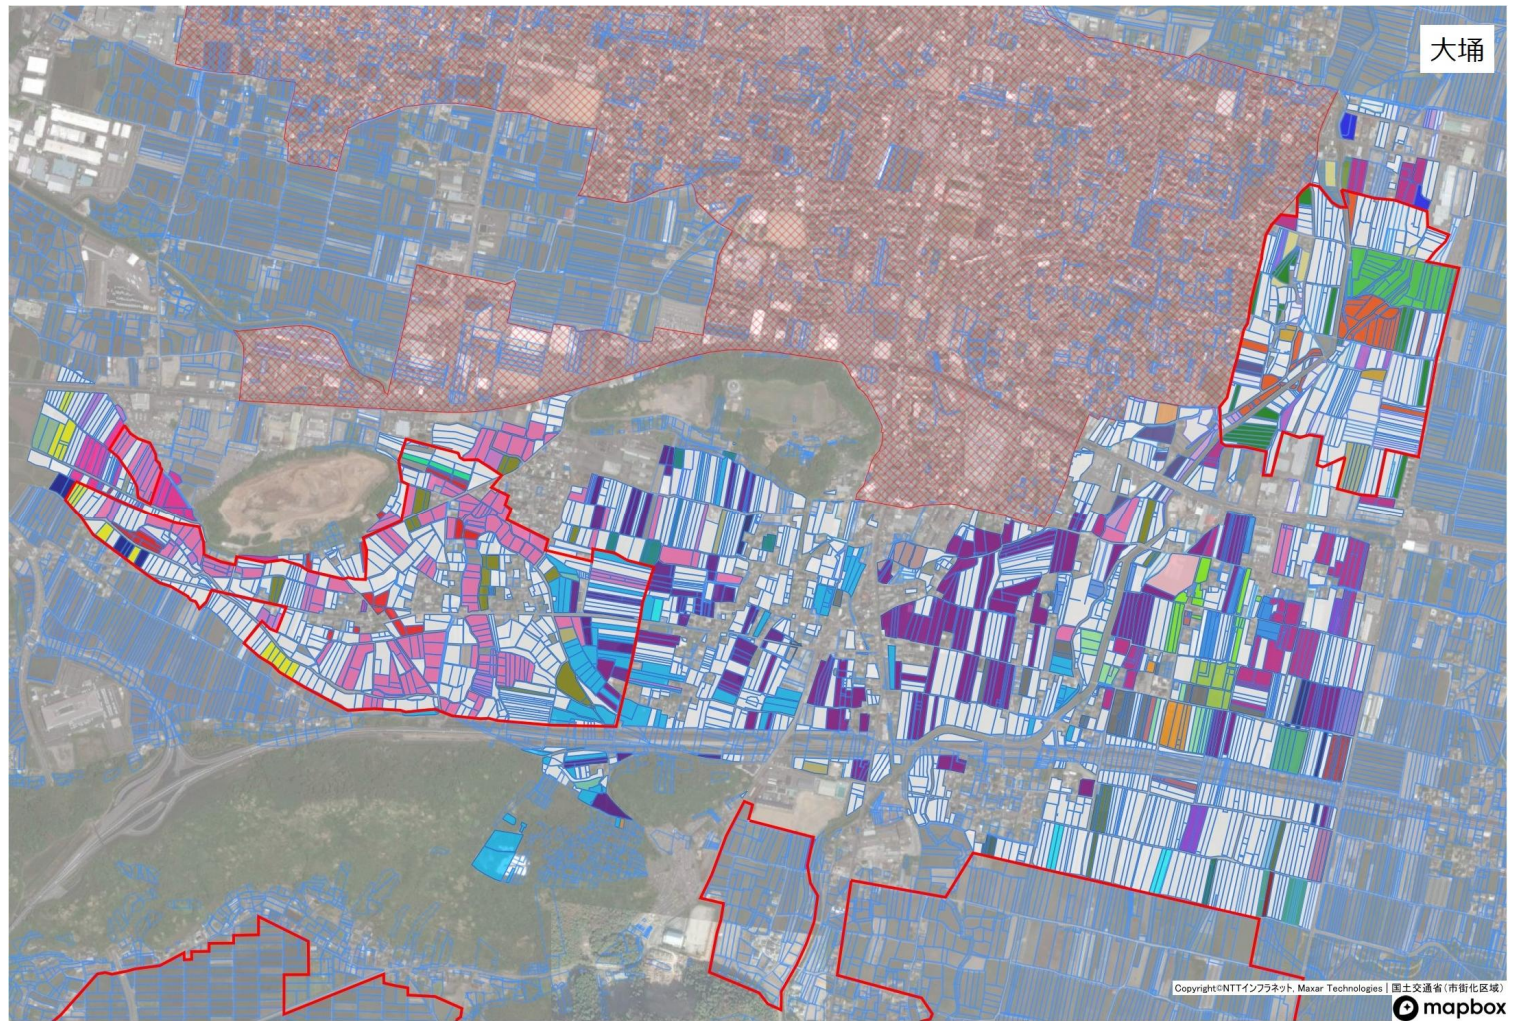

伊達野

No.	
1	
2	
3	
4	
5	
6	
7	
8	
9	
10	
11	
	 ほ場整備

No.	
1	Yellow
2	Purple
3	Brown
4	Light Green
5	Cyan
6	Red
7	Blue
8	Orange
9	Light Orange
10	Dark Blue
11	Light Yellow
12	Light Green
13	Light Red
14	Yellow
15	Red
16	Green
17	Yellow
18	Pink

No.			
1		23	
2		24	
3		25	
4		26	
5		27	
6		28	
7		29	
8		30	
9		31	
10		32	
11		33	
12		34	
13		35	
14		36	
15		37	
16		38	
17		39	
18		40	
19		41	
20		42	
21		43	
22		44	
23		45	
		46	
		47	
		48	
		49	
		50	
		51	
		52	
		53	
		54	
		55	
		56	
		57	
		58	
		59	
		60	
		61	
		62	
		63	
			ほ場整備

明見

No.	
1	
2	
3	
4	
5	
6	
7	
8	
9	
	 ほ場整備