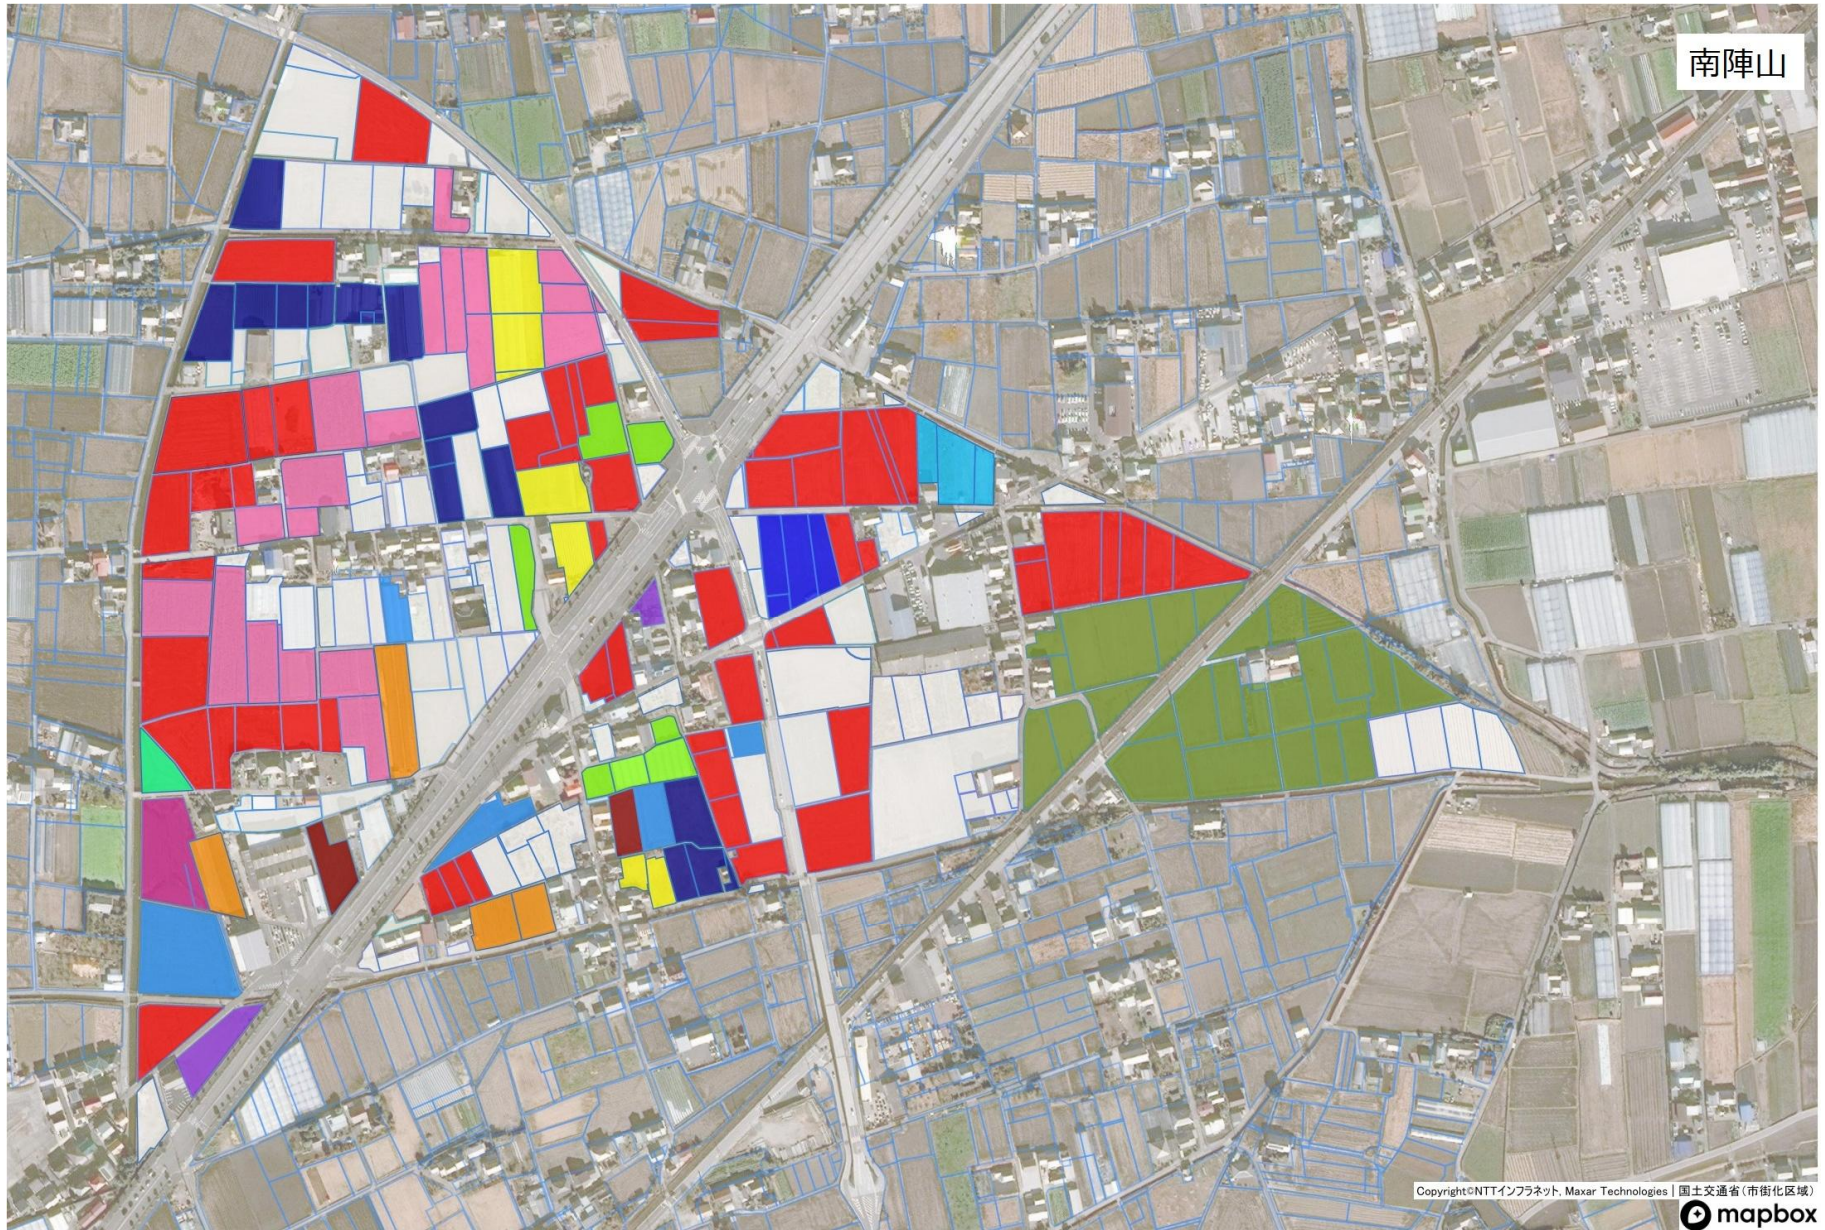

No.	
1	
2	
3	
4	
5	
6	
7	
8	
9	
10	
11	
12	
13	
14	
15	
16	
17	
18	
19	
20	
21	
22	
23	
24	
25	
26	
27	
28	
29	
30	
31	

 ほ場整備

北三畠

No.	
1	
2	
3	
4	
5	
6	
7	
8	
9	
10	
11	
12	
13	
14	

南陣山

No.	
1	
2	
3	
4	
5	
6	
7	
8	
9	
10	
11	
12	
13	
14	
15	
16	
17	

北陣山

No.	
1	Yellow
2	Orange
3	Blue
4	Red
5	Green
6	Pink
7	Purple
8	Light Blue
9	Light Green
10	Light Purple
11	Light Cyan
12	Light Blue
13	Light Green
14	Light Purple
15	Light Cyan
16	Light Blue
17	Light Green
18	Light Purple
19	Light Cyan
20	Light Blue
21	Light Green
22	Light Purple
23	Light Cyan
24	Light Blue
25	Light Green

No.	
1	
2	
3	
4	
5	
6	
7	
8	
9	
10	
11	
12	
13	
14	
15	
16	
17	
18	
19	
20	
21	
	 ほ場整備

下末松

No.	
1	
2	
3	
4	
5	
6	
7	
8	
9	
10	
11	
12	
13	
14	
15	
16	
17	
18	
19	
20	
21	
22	

 ほ場整備

No.	
1	
2	
3	
4	
5	
6	
7	
8	
9	
10	
11	
12	
13	
14	
15	
16	
17	
18	
19	
20	
21	
22	
23	
24	
25	
26	
27	
28	
29	
30	
	ほ場整備

東崎

No.	
1	
2	
3	
4	
5	
6	
7	
8	
9	
10	
11	
12	
13	
14	
15	
16	
17	
18	
19	
20	
21	
22	
23	
24	
25	
26	
27	
	ほ場整備