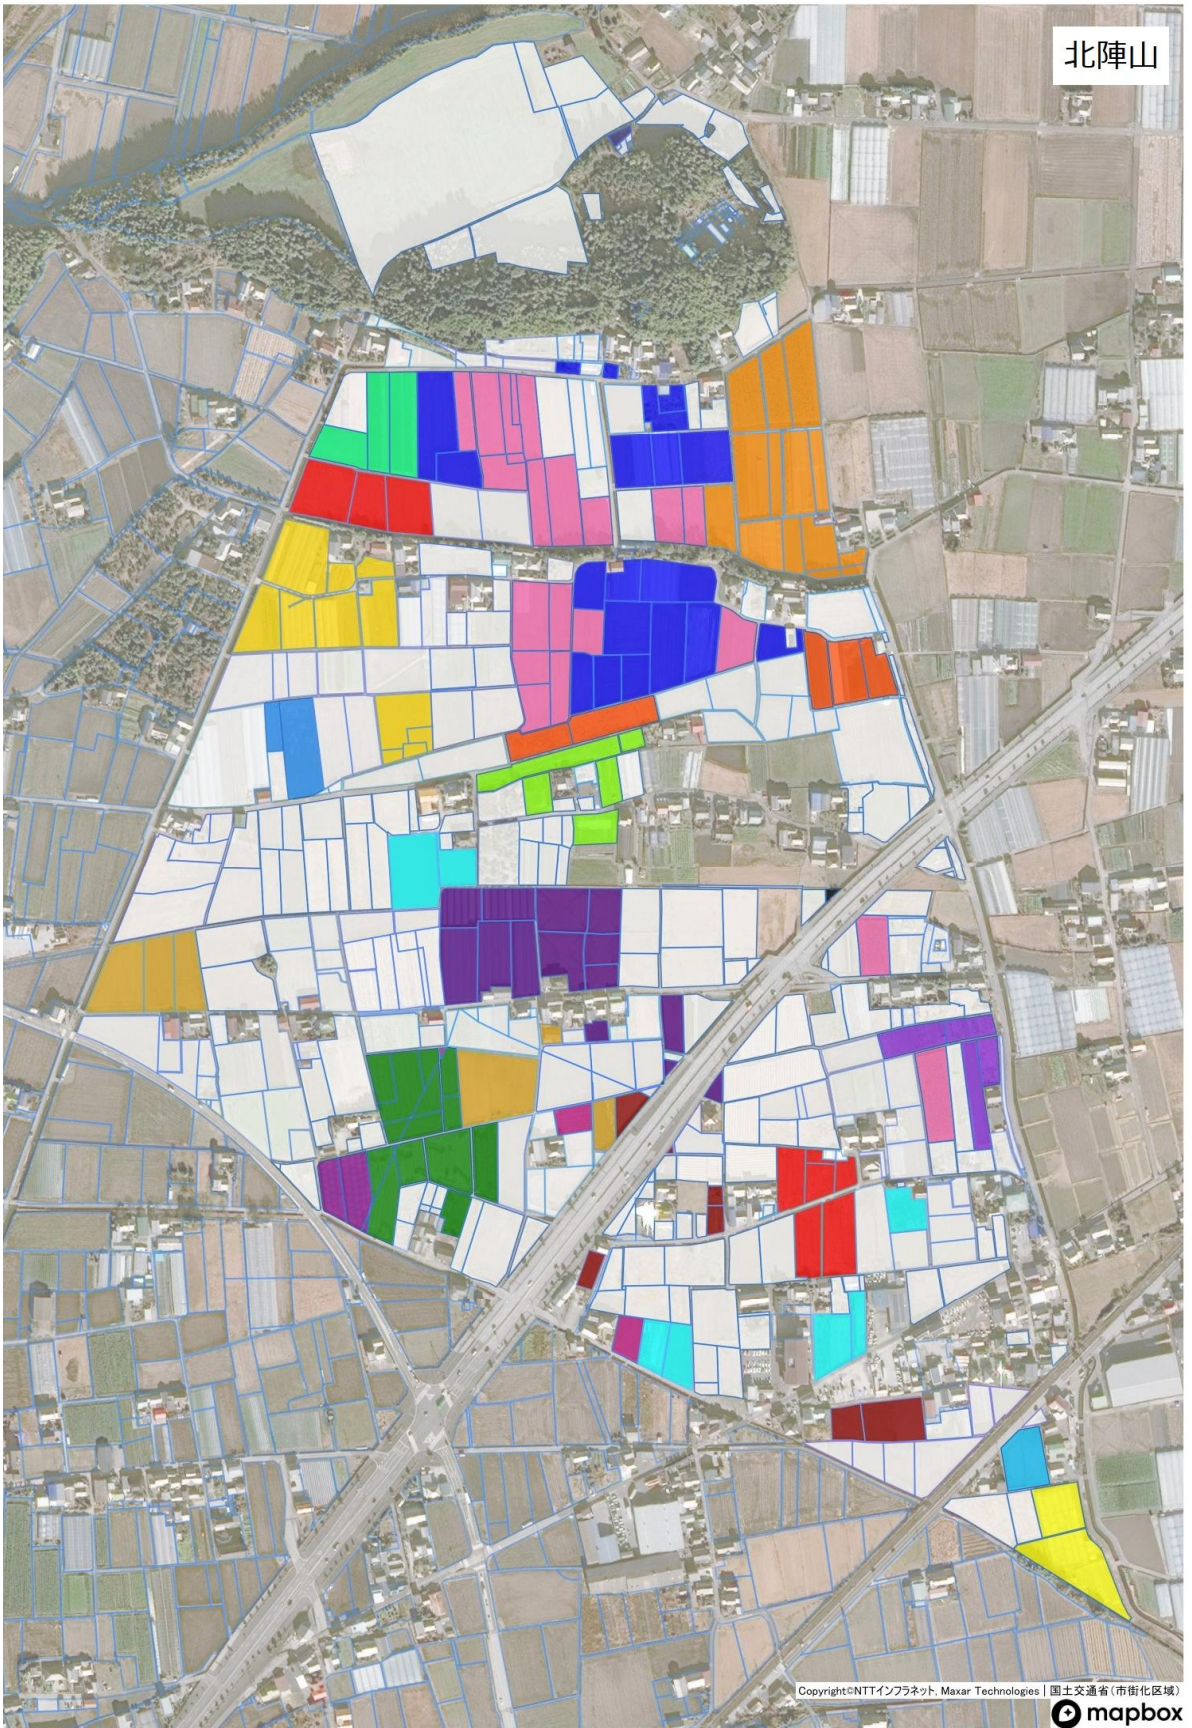

No.	
1	
2	
3	
4	
5	
6	
7	
8	
9	
10	
11	
12	
13	
14	
15	
16	
17	
18	
19	
20	
21	
22	
23	
24	
25	
26	
27	
28	
29	
30	
31	

 ほ場整備

北三畠

No.	
1	
2	
3	
4	
5	
6	
7	
8	
9	
10	
11	
12	
13	
14	

南陣山

No.	
1	
2	
3	
4	
5	
6	
7	
8	
9	
10	
11	
12	
13	
14	
15	
16	
17	

北陣山

No.	
1	Yellow
2	Orange
3	Blue
4	Red
5	Green
6	Pink
7	Purple
8	Light Blue
9	Light Green
10	Light Purple
11	Light Cyan
12	Light Blue
13	Light Green
14	Light Purple
15	Light Cyan
16	Light Blue
17	Light Green
18	Light Purple
19	Light Cyan
20	Light Blue
21	Light Green
22	Light Purple
23	Light Cyan
24	Light Blue
25	Light Green

No.	
1	
2	
3	
4	
5	
6	
7	
8	
9	
10	
11	
12	
13	
14	
15	
16	
17	
18	
19	
20	
21	
22	
23	
24	
25	
26	
27	
28	
29	

No.	
1	
2	
3	
4	
5	
6	
7	
8	
9	
10	
11	
12	
13	
14	
15	
16	
17	
18	
19	
20	
21	
22	
23	
24	
25	
26	
27	
28	

東崎

No.	
1	
2	
3	
4	
5	
6	
7	
8	
9	
10	
11	
12	
13	
14	
15	
16	
17	
18	
19	
20	
21	
22	
23	
24	
25	
26	
27	
	ほ場整備