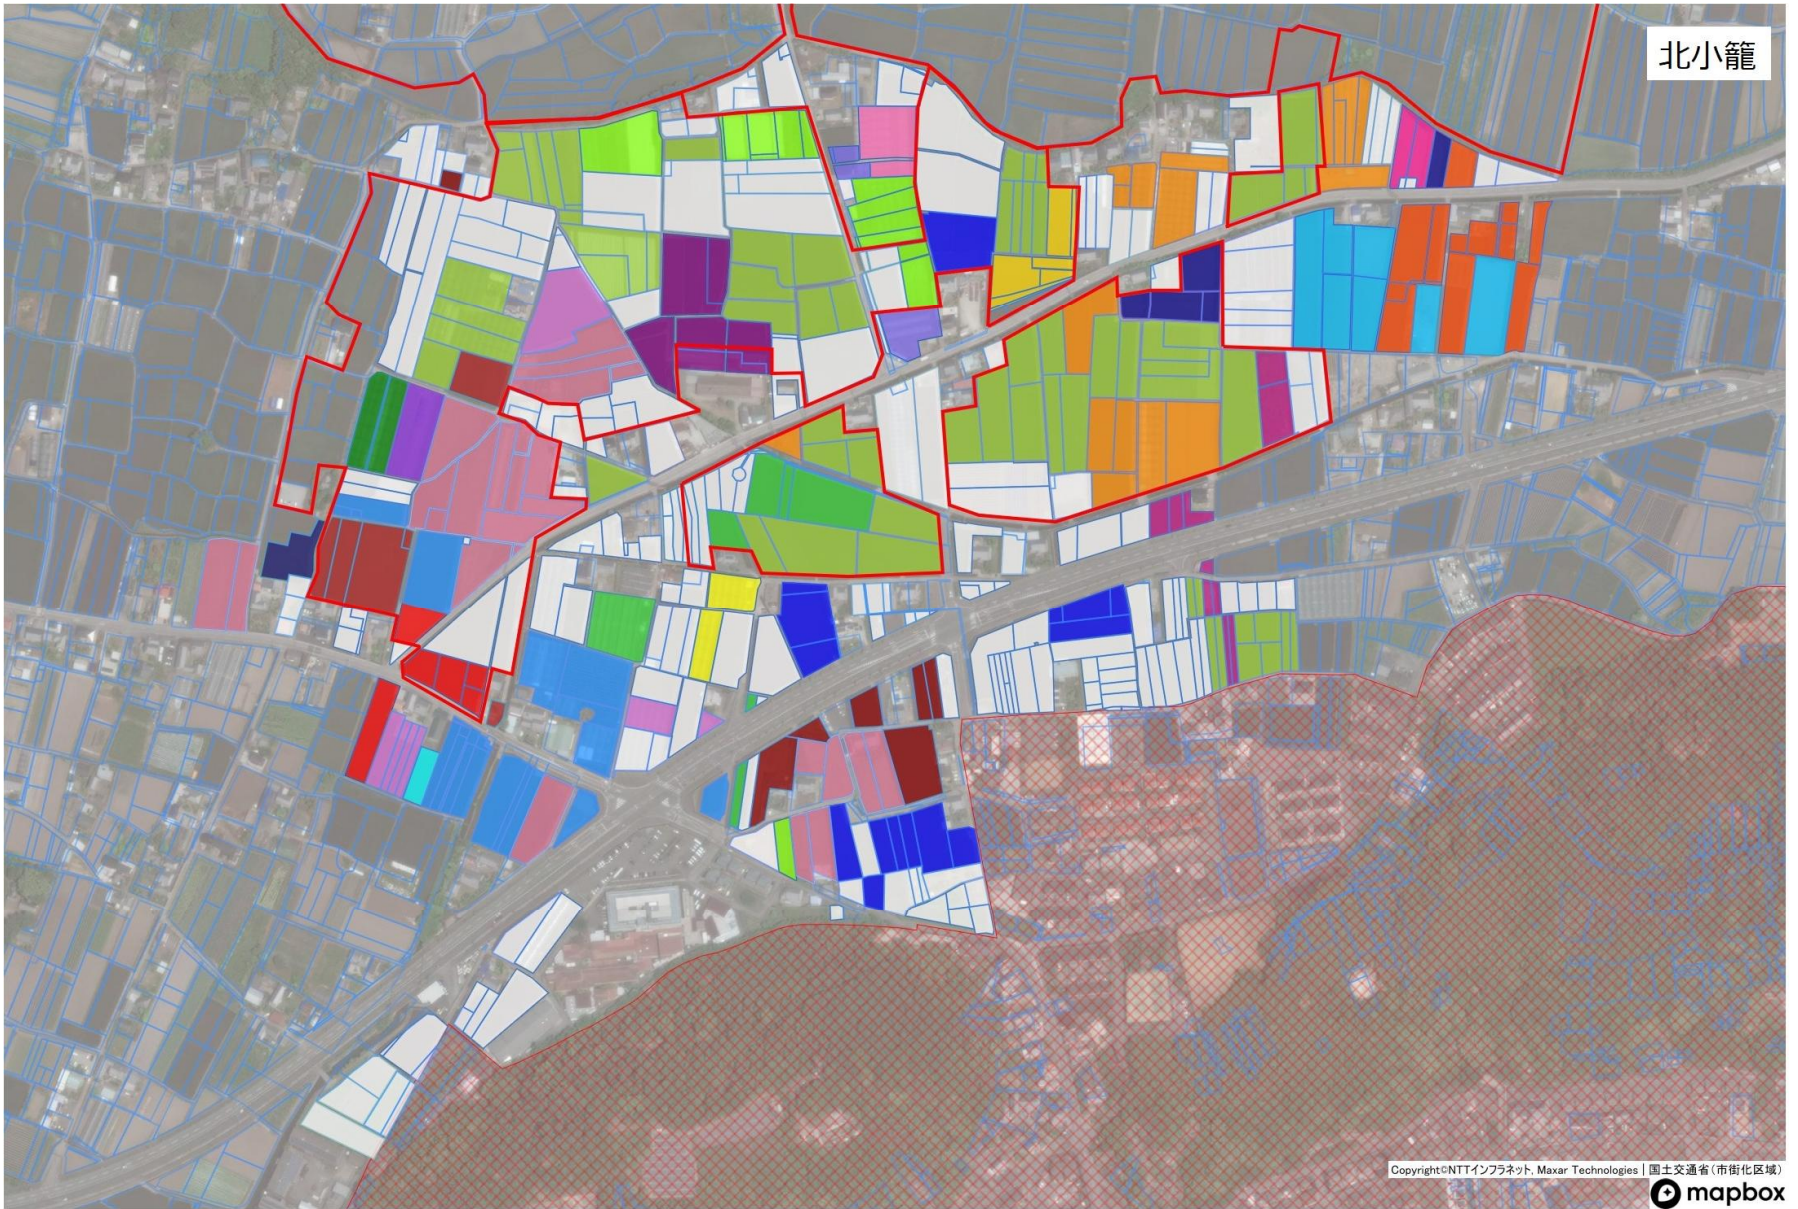

No.	
1	
2	
3	
4	
5	
6	
7	
8	
9	
10	
11	
12	
13	
14	
15	
16	
17	
18	
19	
20	
21	
22	
23	
24	
25	
26	
27	
28	

ほ場整備