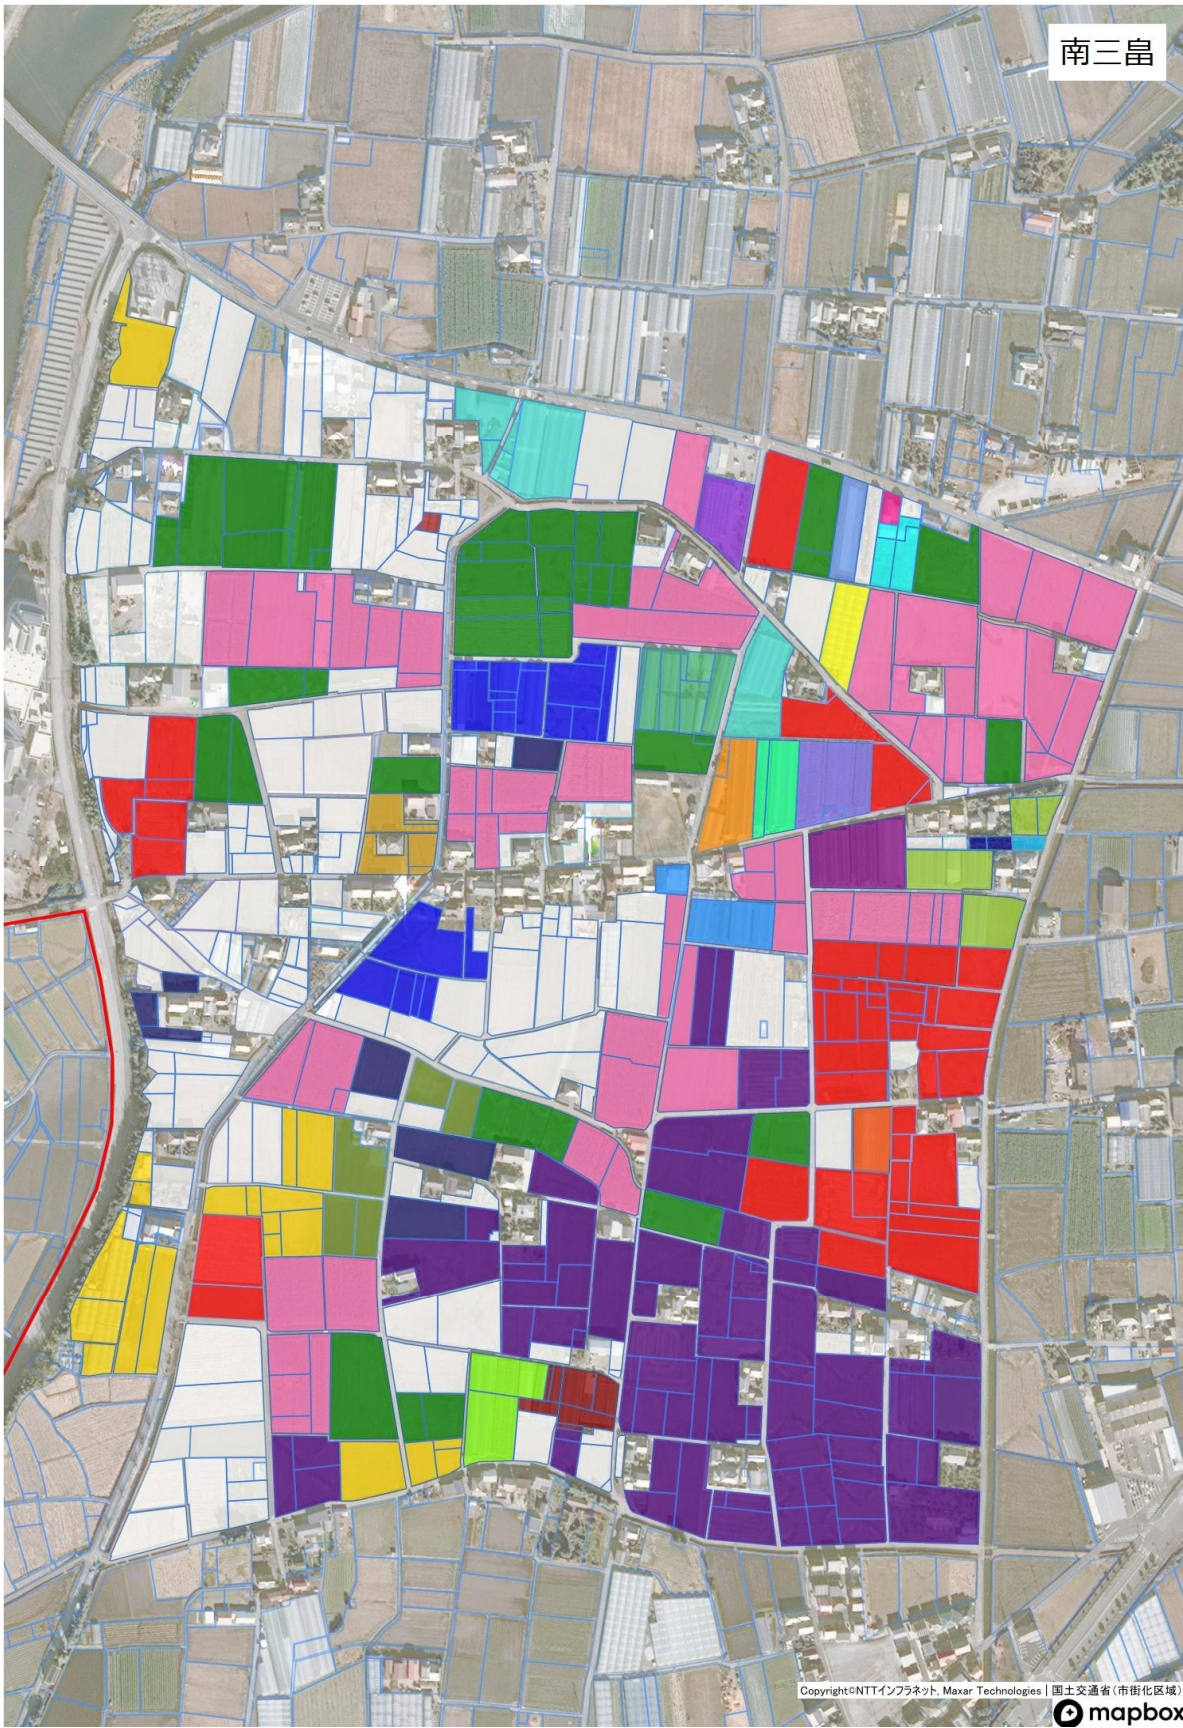

No.	
1	
2	
3	
4	
5	
6	
7	
8	
9	
10	
11	
12	
13	
14	
15	
16	
17	
18	
19	
20	
21	
22	
23	
24	
25	
26	
27	
28	
29	
30	
31	

 ほ場整備

北三畠

No.	
1	
2	
3	
4	
5	
6	
7	
8	
9	
10	
11	
12	
13	
14	

南陣山

No.	
1	
2	
3	
4	
5	
6	
7	
8	
9	
10	
11	
12	
13	
14	
15	
16	
17	

北陣山

No.	
1	Yellow
2	Orange
3	Blue
4	Red
5	Green
6	Pink
7	Purple
8	Light Blue
9	Light Green
10	Light Purple
11	Light Cyan
12	Light Blue
13	Light Green
14	Light Purple
15	Light Cyan
16	Light Blue
17	Light Green
18	Light Purple
19	Light Cyan
20	Light Blue
21	Light Green
22	Light Purple
23	Light Cyan
24	Light Blue
25	Light Green

No.	
1	
2	
3	
4	
5	
6	
7	
8	
9	
10	
11	
12	
13	
14	
15	
16	
17	
18	
19	
20	
21	
22	
23	
24	
25	
26	
27	
28	
29	

No.	
1	
2	
3	
4	
5	
6	
7	
8	
9	
10	
11	
12	
13	
14	
15	
16	
17	
18	
19	
20	
21	
22	
23	
24	
25	
26	
27	
28	

東崎

No.	
1	
2	
3	
4	
5	
6	
7	
8	
9	
10	
11	
12	
13	
14	
15	
16	
17	
18	
19	
20	
21	
22	
23	
24	
25	
26	
27	
	ほ場整備