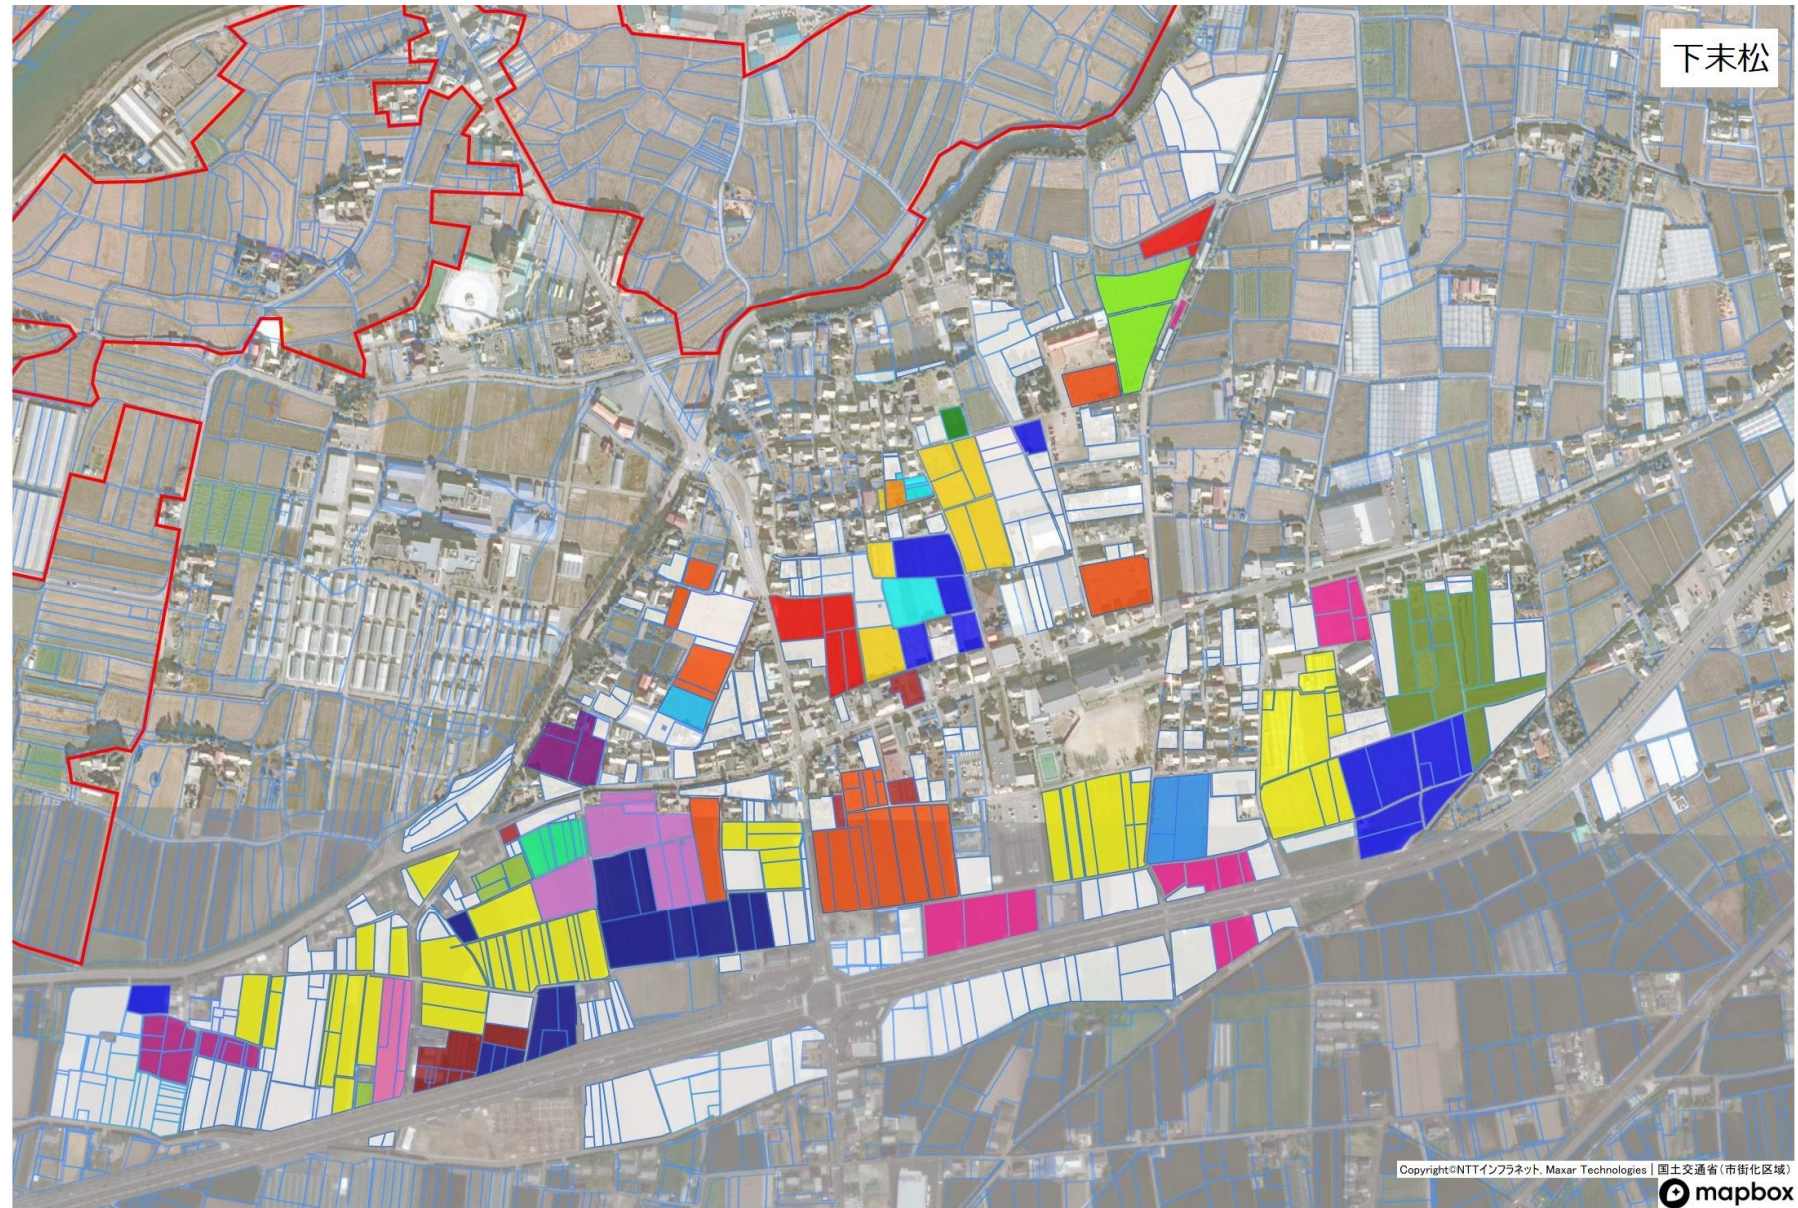

No.	
1	
2	
3	
4	
5	
6	
7	
8	
9	
10	
11	
12	
13	
14	
15	
16	
17	
18	
19	
20	
21	
22	
23	
24	
25	
26	
27	
28	
29	
30	
31	

 ほ場整備

北三畠

No.	
1	
2	
3	
4	
5	
6	
7	
8	
9	
10	
11	
12	
13	
14	

南陣山

No.	
1	
2	
3	
4	
5	
6	
7	
8	
9	
10	
11	
12	
13	
14	
15	
16	
17	

北陣山

No.	
1	Yellow
2	Orange
3	Blue
4	Red
5	Green
6	Pink
7	Purple
8	Light Blue
9	Light Green
10	Light Purple
11	Light Cyan
12	Light Blue
13	Light Green
14	Light Purple
15	Light Cyan
16	Light Blue
17	Light Green
18	Light Purple
19	Light Cyan
20	Light Blue
21	Light Green
22	Light Purple
23	Light Cyan
24	Light Blue
25	Light Green

No.	
1	
2	
3	
4	
5	
6	
7	
8	
9	
10	
11	
12	
13	
14	
15	
16	
17	
18	
19	
20	
21	
	 ほ場整備

下末松

No.	
1	
2	
3	
4	
5	
6	
7	
8	
9	
10	
11	
12	
13	
14	
15	
16	
17	
18	
19	
20	
21	
22	

 ほ場整備

No.	
1	
2	
3	
4	
5	
6	
7	
8	
9	
10	
11	
12	
13	
14	
15	
16	
17	
18	
19	
20	
21	
22	
23	
24	
25	
26	
27	
28	
29	
30	
	ほ場整備

No.	
1	
2	
3	
4	
5	
6	
7	
8	
9	
10	
11	
12	
13	
14	
15	
16	
17	
18	
19	
20	
21	
22	
23	
24	
25	
26	
27	
28	
29	

No.	
1	
2	
3	
4	
5	
6	
7	
8	
9	
10	
11	
12	
13	
14	
15	
16	
17	
18	
19	
20	
21	
22	
23	
24	
25	
26	
27	
28	