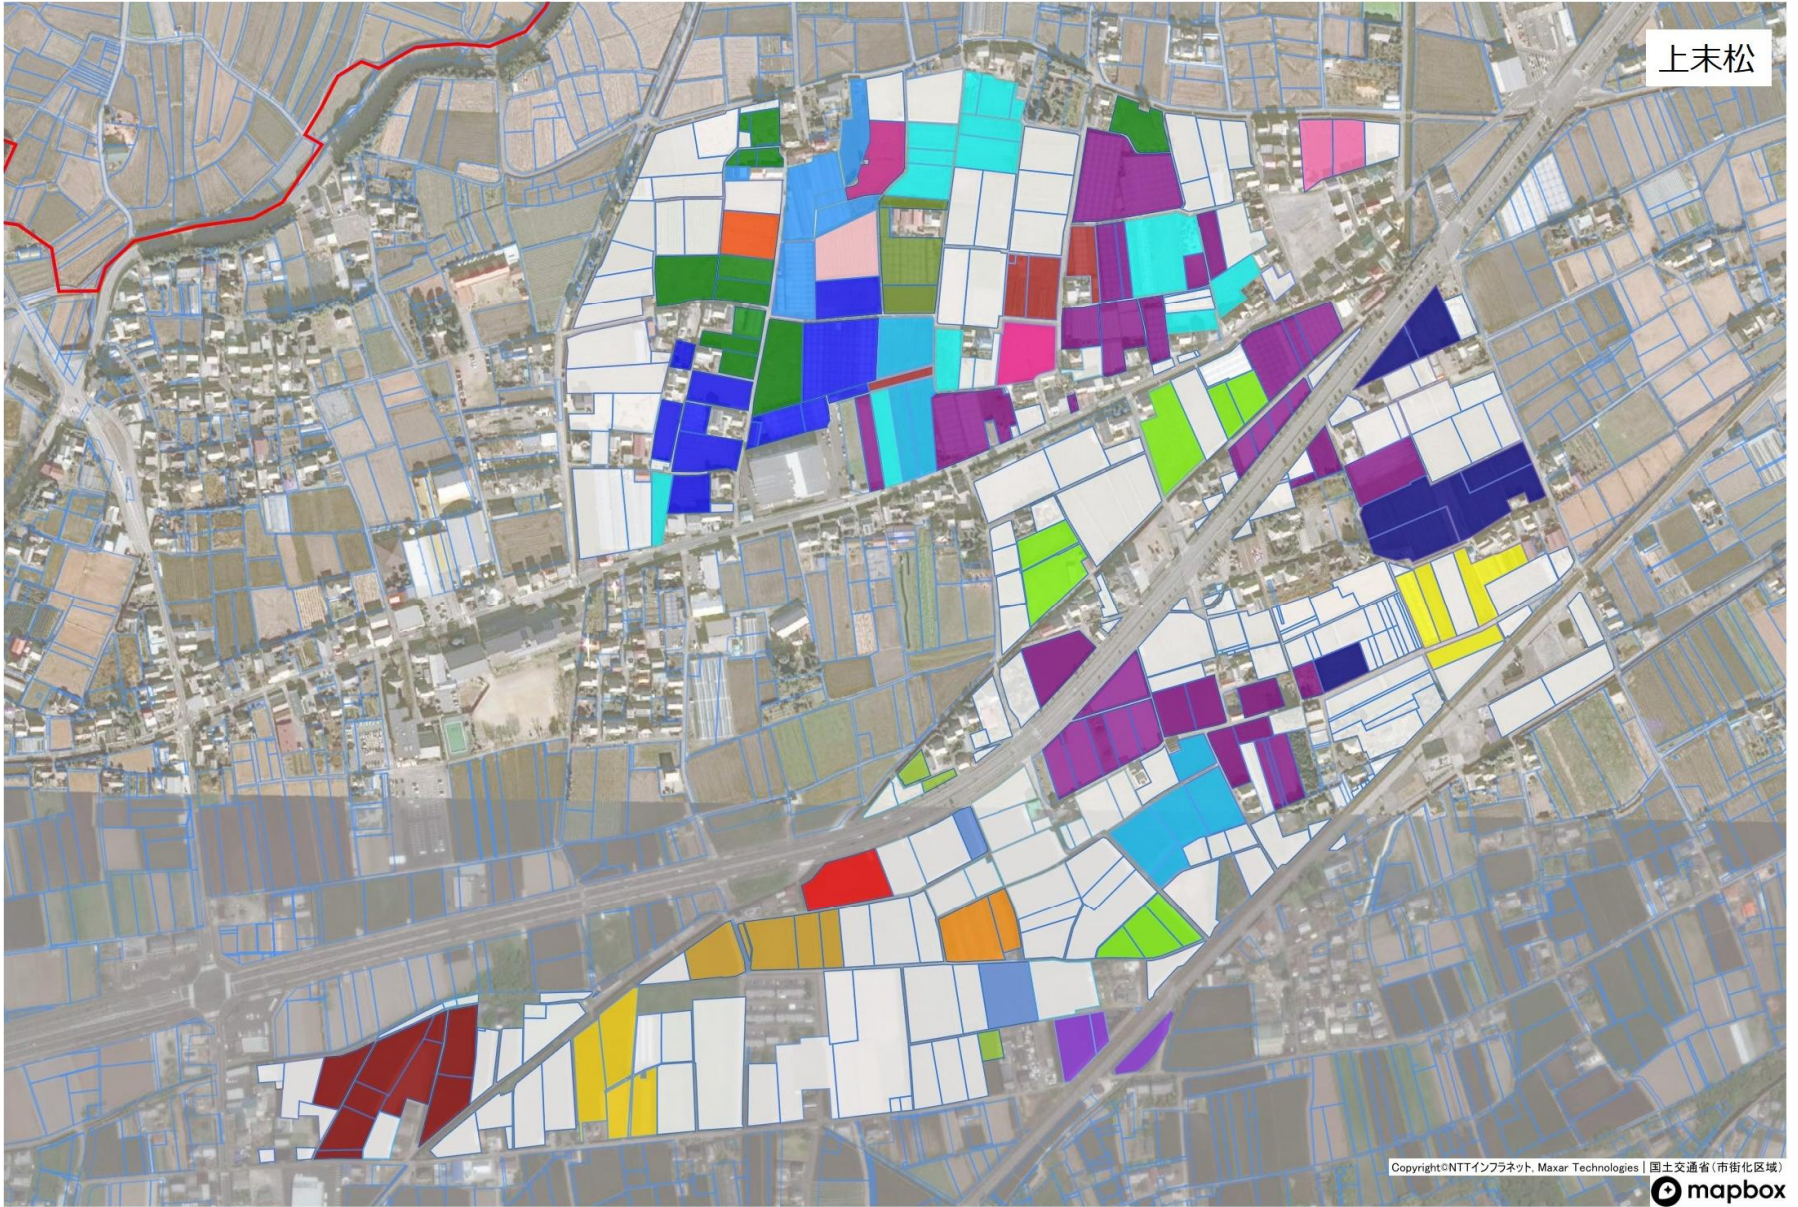

北陣山

No.	
1	Yellow
2	Orange
3	Blue
4	Red
5	Green
6	Pink
7	Purple
8	Light Blue
9	Light Green
10	Light Purple
11	Light Cyan
12	Light Blue
13	Light Green
14	Light Purple
15	Light Cyan
16	Light Blue
17	Light Green
18	Light Purple
19	Light Cyan
20	Light Blue
21	Light Green
22	Light Purple
23	Light Cyan
24	Light Blue
25	Light Green

No.	
1	
2	
3	
4	
5	
6	
7	
8	
9	
10	
11	
12	
13	
14	
15	
16	
17	
18	
19	
20	
21	
	 ほ場整備

下末松

No.	
1	
2	
3	
4	
5	
6	
7	
8	
9	
10	
11	
12	
13	
14	
15	
16	
17	
18	
19	
20	
21	
22	

 ほ場整備

No.	
1	
2	
3	
4	
5	
6	
7	
8	
9	
10	
11	
12	
13	
14	
15	
16	
17	
18	
19	
20	
21	
22	
23	
24	
25	
26	
27	
28	
29	
30	
	ほ場整備

No.	
1	
2	
3	
4	
5	
6	
7	
8	
9	
10	
11	
12	
13	
14	
15	
16	
17	
18	
19	
20	
21	
22	
23	
24	
25	
26	
27	
28	
29	

No.	
1	
2	
3	
4	
5	
6	
7	
8	
9	
10	
11	
12	
13	
14	
15	
16	
17	
18	
19	
20	
21	
22	
23	
24	
25	
26	
27	
28	