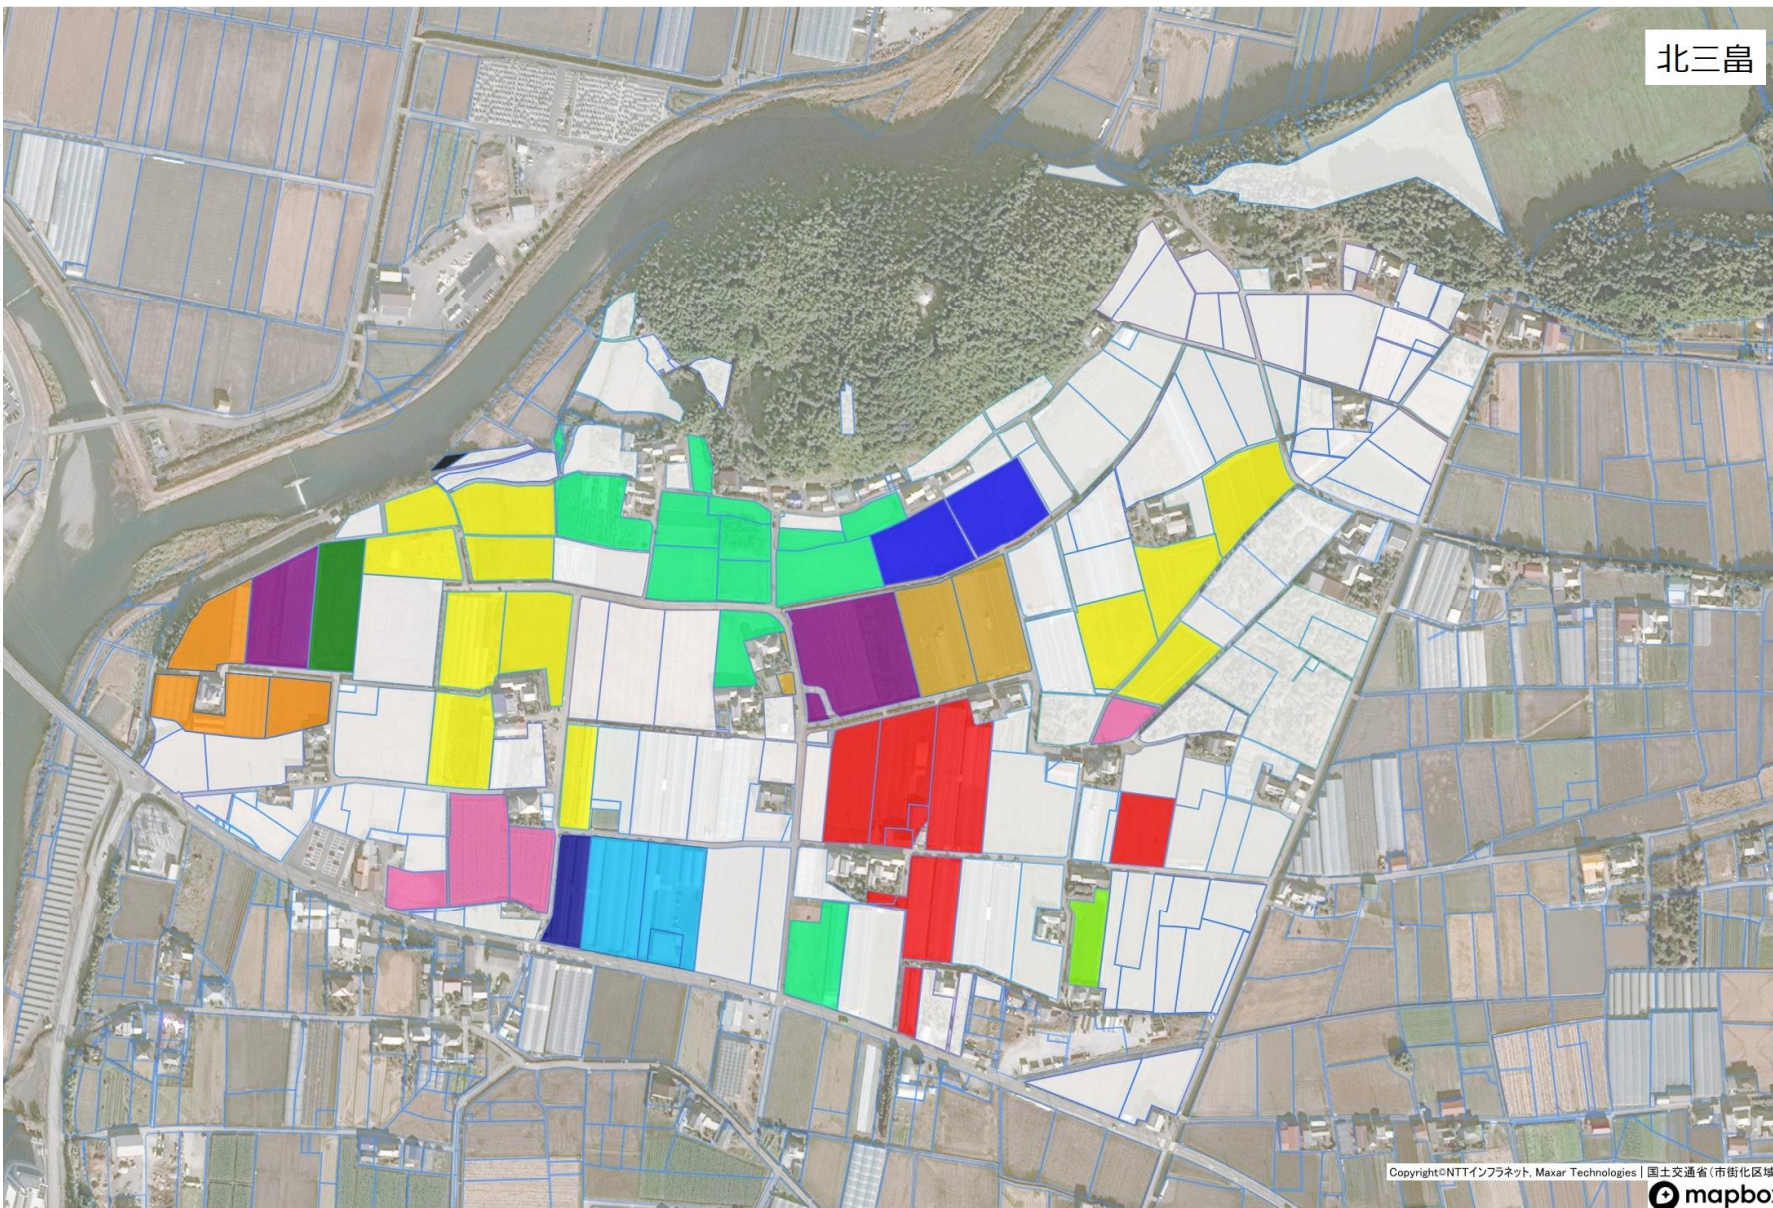

No.	
1	
2	
3	
4	
5	
6	
7	
8	
9	
10	
11	
12	
13	
14	
15	
16	
17	
18	
19	
20	
21	
22	
23	
24	
25	
26	
27	
28	
29	
30	
31	

 ほ場整備

北三畠

No.	
1	
2	
3	
4	
5	
6	
7	
8	
9	
10	
11	
12	
13	
14	

南陣山

No.	
1	
2	
3	
4	
5	
6	
7	
8	
9	
10	
11	
12	
13	
14	
15	
16	
17	

北陣山

No.	
1	Yellow
2	Orange
3	Blue
4	Red
5	Green
6	Pink
7	Purple
8	Light Blue
9	Light Green
10	Light Purple
11	Light Cyan
12	Light Blue
13	Light Green
14	Light Purple
15	Light Cyan
16	Light Blue
17	Light Green
18	Light Purple
19	Light Cyan
20	Light Blue
21	Light Green
22	Light Purple
23	Light Cyan
24	Light Blue
25	Light Green

No.	
1	
2	
3	
4	
5	
6	
7	
8	
9	
10	
11	
12	
13	
14	
15	
16	
17	
18	
19	
20	
21	
	 ほ場整備

下末松

No.	
1	
2	
3	
4	
5	
6	
7	
8	
9	
10	
11	
12	
13	
14	
15	
16	
17	
18	
19	
20	
21	
22	

 ほ場整備

No.	
1	
2	
3	
4	
5	
6	
7	
8	
9	
10	
11	
12	
13	
14	
15	
16	
17	
18	
19	
20	
21	
22	
23	
24	
25	
26	
27	
28	
29	
30	
	ほ場整備

東崎

No.	
1	
2	
3	
4	
5	
6	
7	
8	
9	
10	
11	
12	
13	
14	
15	
16	
17	
18	
19	
20	
21	
22	
23	
24	
25	
26	
27	
	ほ場整備