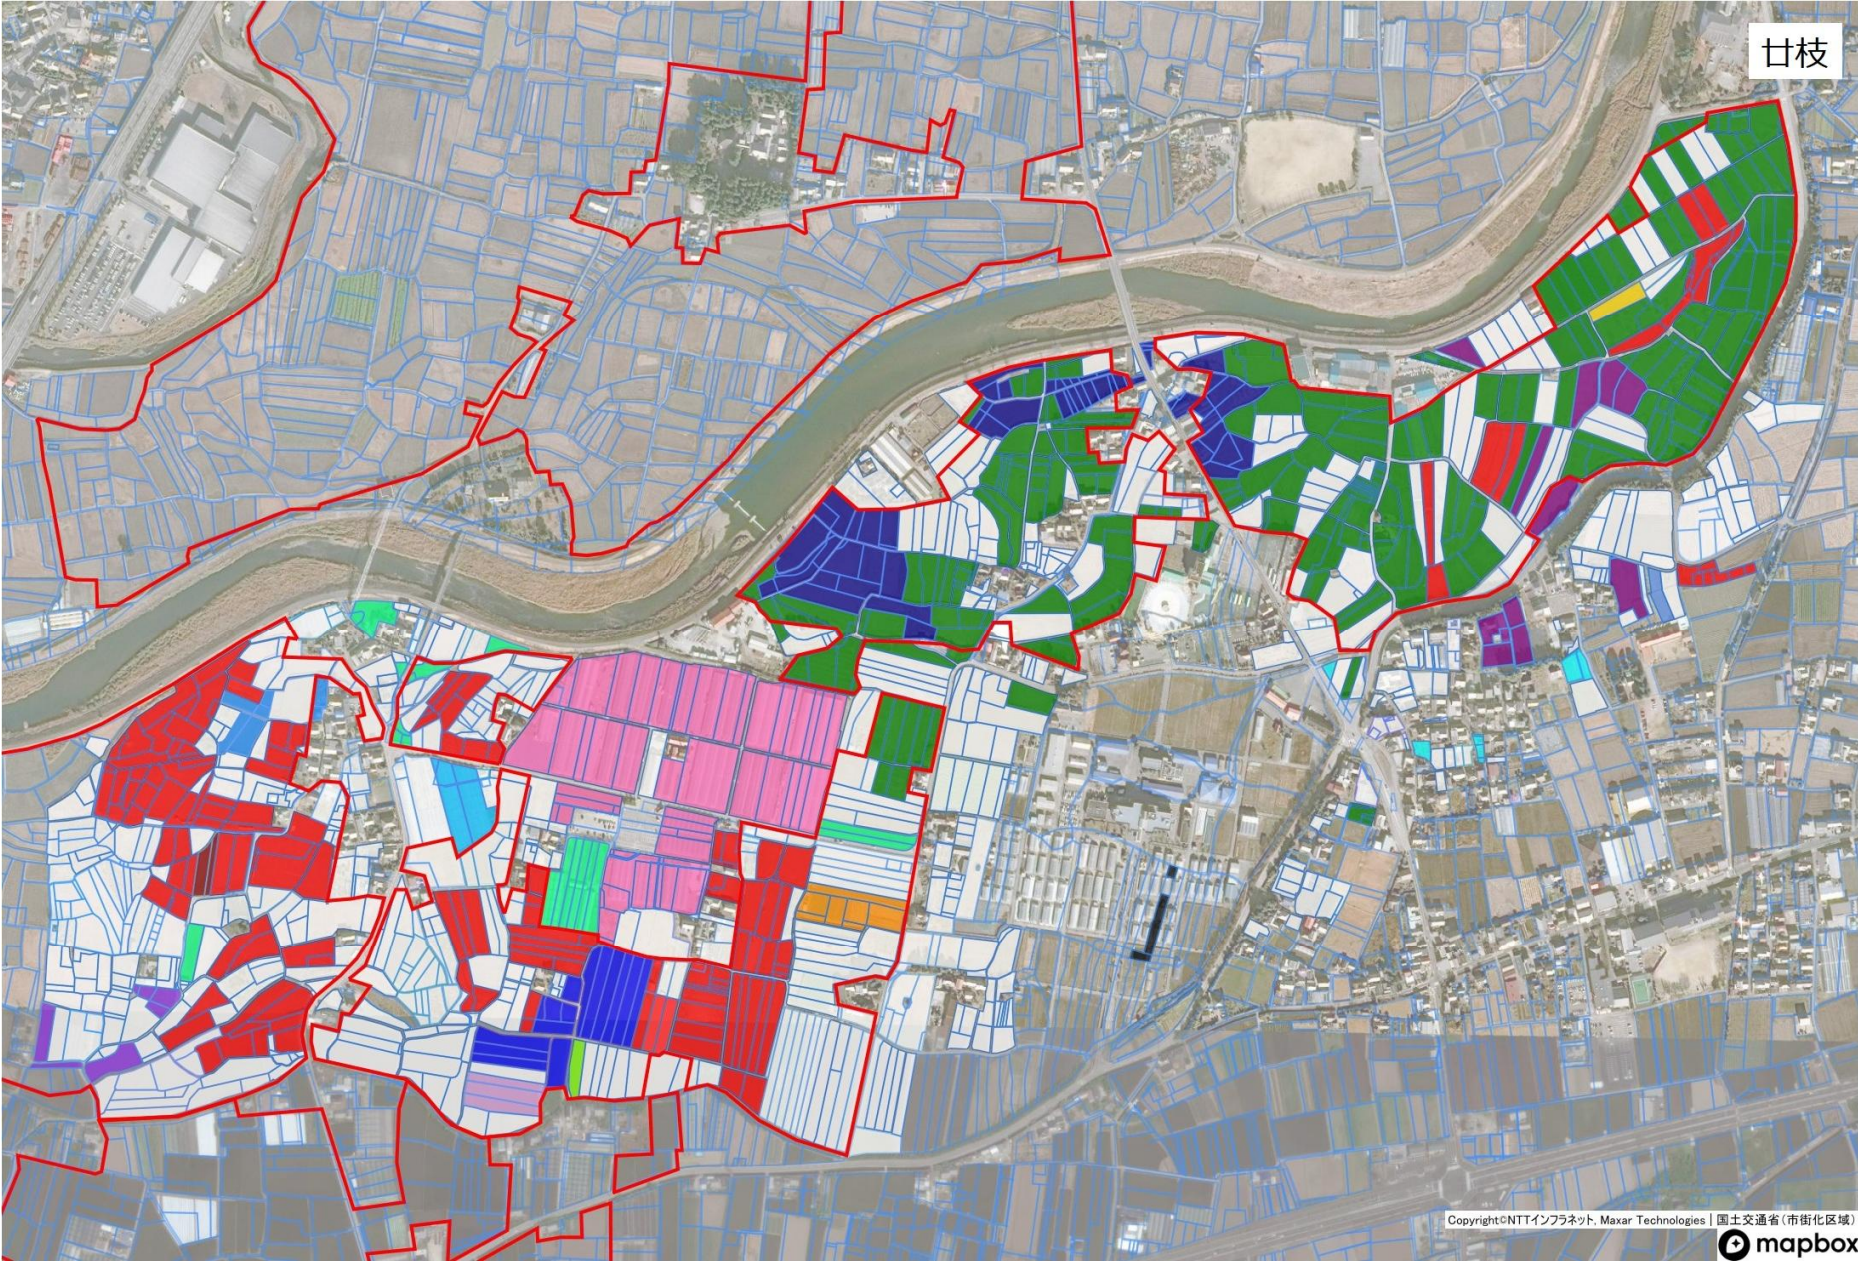

No.	
1	
2	
3	
4	
5	
6	
7	
8	
9	
10	
11	
12	
13	
14	
15	
16	
17	
18	
19	
20	
21	
	ほ場整備