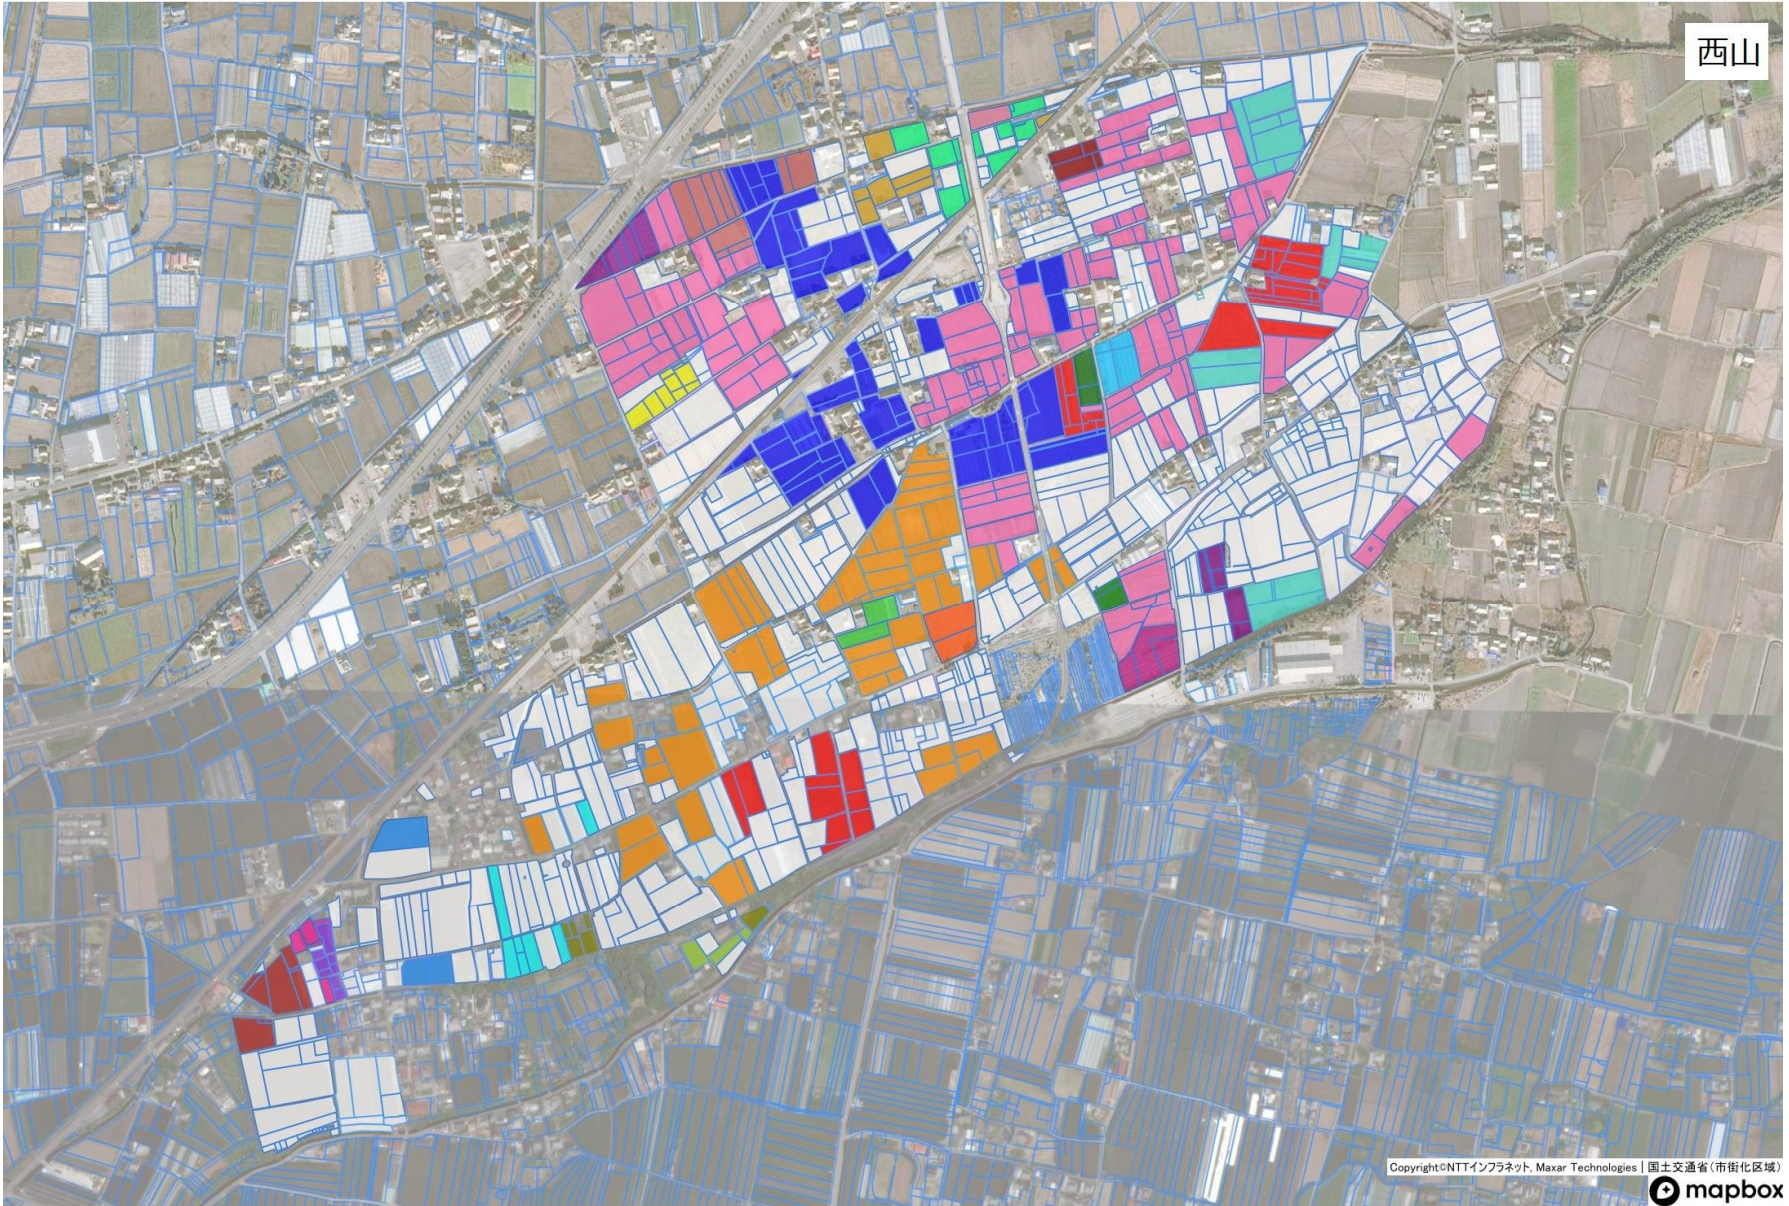

北陣山

No.	
1	Yellow
2	Orange
3	Blue
4	Red
5	Green
6	Pink
7	Purple
8	Light Blue
9	Light Green
10	Light Purple
11	Light Cyan
12	Light Blue
13	Light Green
14	Light Purple
15	Light Cyan
16	Light Blue
17	Light Green
18	Light Purple
19	Light Cyan
20	Light Blue
21	Light Green
22	Light Purple
23	Light Cyan
24	Light Blue
25	Light Green

No.	
1	
2	
3	
4	
5	
6	
7	
8	
9	
10	
11	
12	
13	
14	
15	
16	
17	
18	
19	
20	
21	
	 ほ場整備

下末松

No.	
1	
2	
3	
4	
5	
6	
7	
8	
9	
10	
11	
12	
13	
14	
15	
16	
17	
18	
19	
20	
21	
22	

 ほ場整備

No.	
1	
2	
3	
4	
5	
6	
7	
8	
9	
10	
11	
12	
13	
14	
15	
16	
17	
18	
19	
20	
21	
22	
23	
24	
25	
26	
27	
28	
29	
30	
	ほ場整備

No.	
1	
2	
3	
4	
5	
6	
7	
8	
9	
10	
11	
12	
13	
14	
15	
16	
17	
18	
19	
20	
21	
22	
23	
24	
25	
26	
27	
28	
29	

No.	
1	
2	
3	
4	
5	
6	
7	
8	
9	
10	
11	
12	
13	
14	
15	
16	
17	
18	
19	
20	
21	
22	
23	
24	
25	
26	
27	
28	